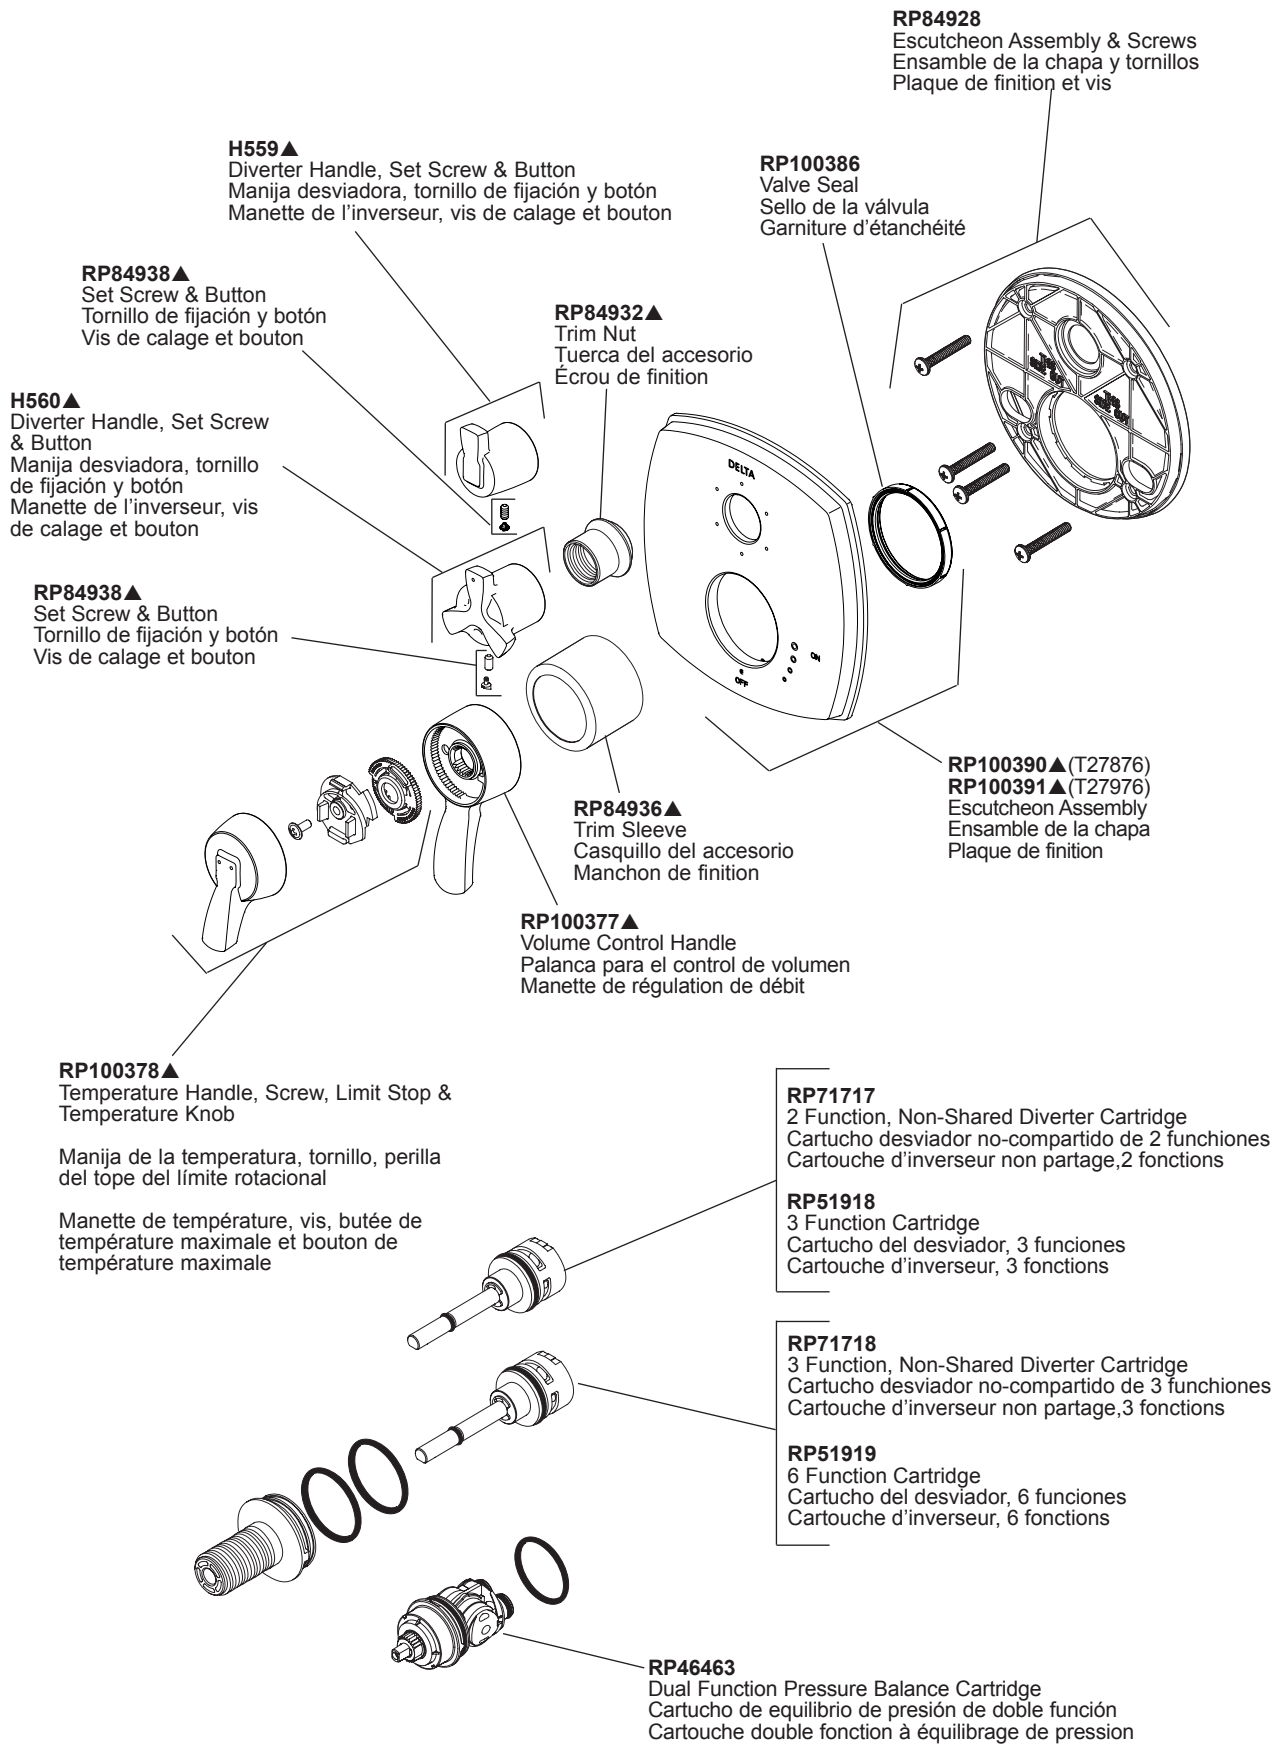

Models / Modelos / Modèles
T27876-LHP & T27976-LHP

▲ Specify Finish/Especifique el Acabado/ Précisez le fini

Models / Modelos / Modèles
T27876 & T27976

RP90543▲

Thick Wall Installation Kit

Juego de piezas para la instalación en paredes gruesas

Trousse d'installation pour mur épais

For finished wall thickness over 1 1/8" up to 2 1/8"
(Order Separately)

Para paredes acabadas de un grosor mayor de 1 1/8"
hasta 2 1/8" (ordene por separado)

Installation dans un mur fini d'une épaisseur de 1 1/8"
po à 2 1/8 po (commandez séparément)