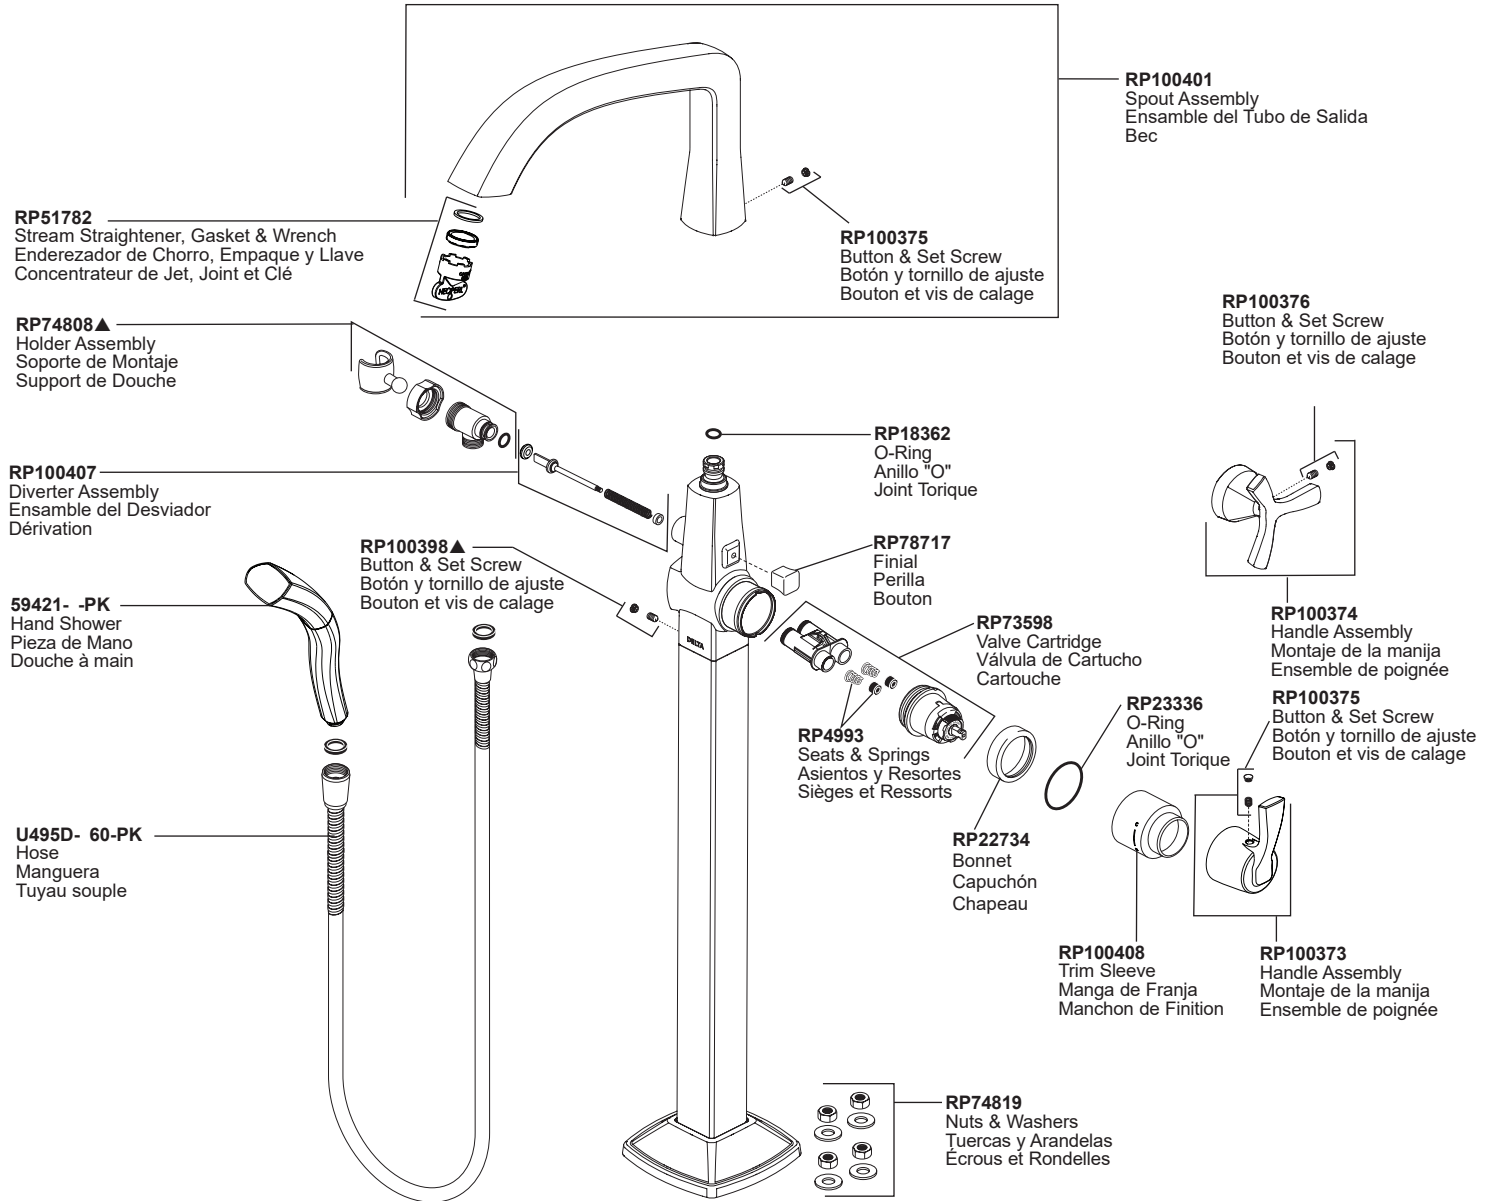

Models / Modelos / Modèles
T4776-FL & T47766-FL
STRYKE™

Optional:
Pressure balance cartridge RP46074 can replace RP73598.

Opcional:
El cartucho RP46074 para balancear la presión puede reemplazar el RP73598.

Facultatif :
La cartouche à équilibrage de pression RP46704 peut remplacer le modèle RP73598.

▲Specify Finish / Especificque el Acabado / Précisez le Fini