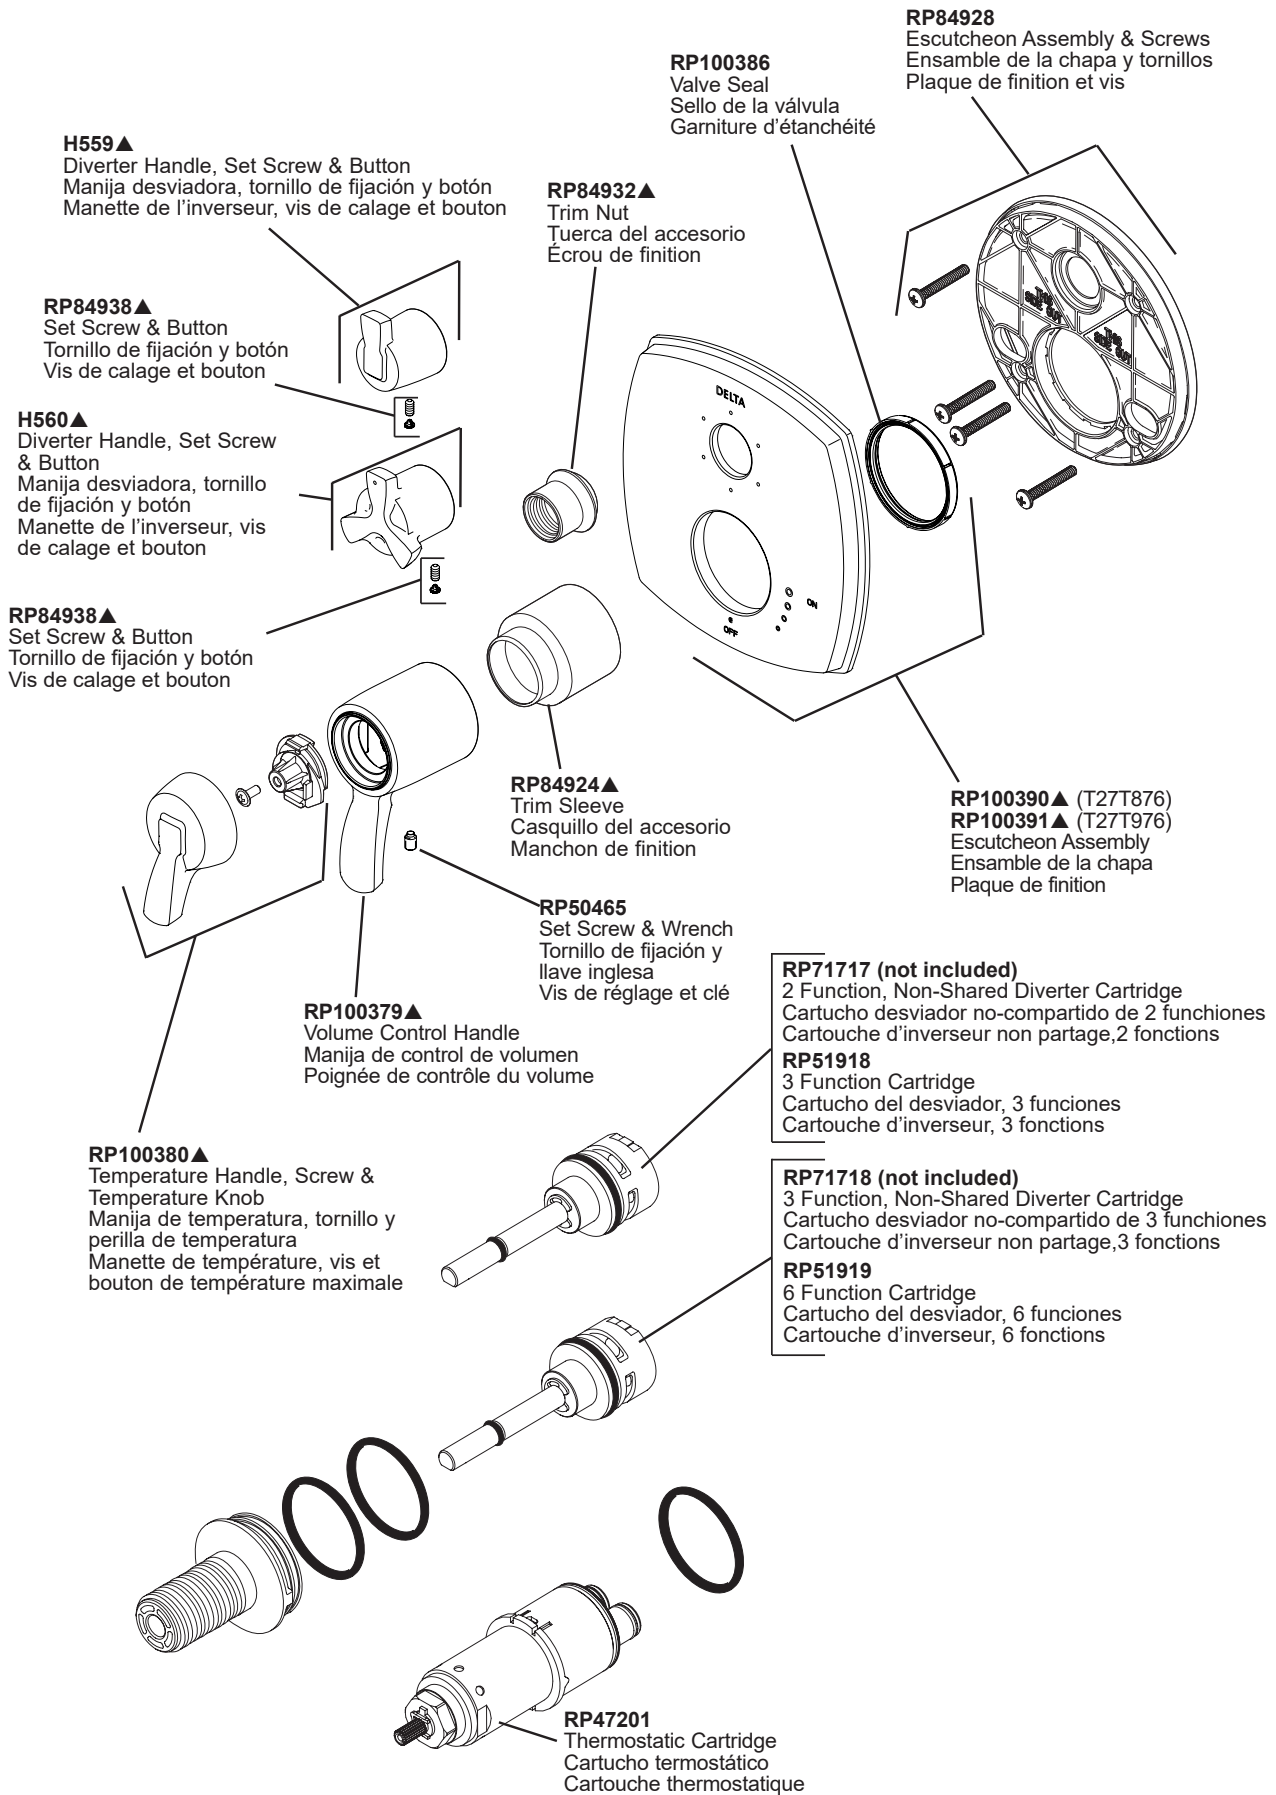

Models/Modelos/Modèles

T27T876-▲LHP & T27T976-▲LHP

▲ Specify Finish/Especifique el Acabado/ Précisez le fini

**RP90544**

Thick Wall Installation Kit

Juego de piezas para la instalación en paredes gruesas

Trousse d'installation pour mur épais

For finished wall thickness over 1 1/8" up to 2 1/8" (Order Separately)

Para paredes acabadas de un grosor mayor de 1 1/8" hasta 2 1/8"  
(ordene por separado)

Installation dans un mur fini d'une épaisseur de 1 1/8 po à 2 1/8 po  
(commandez séparément)