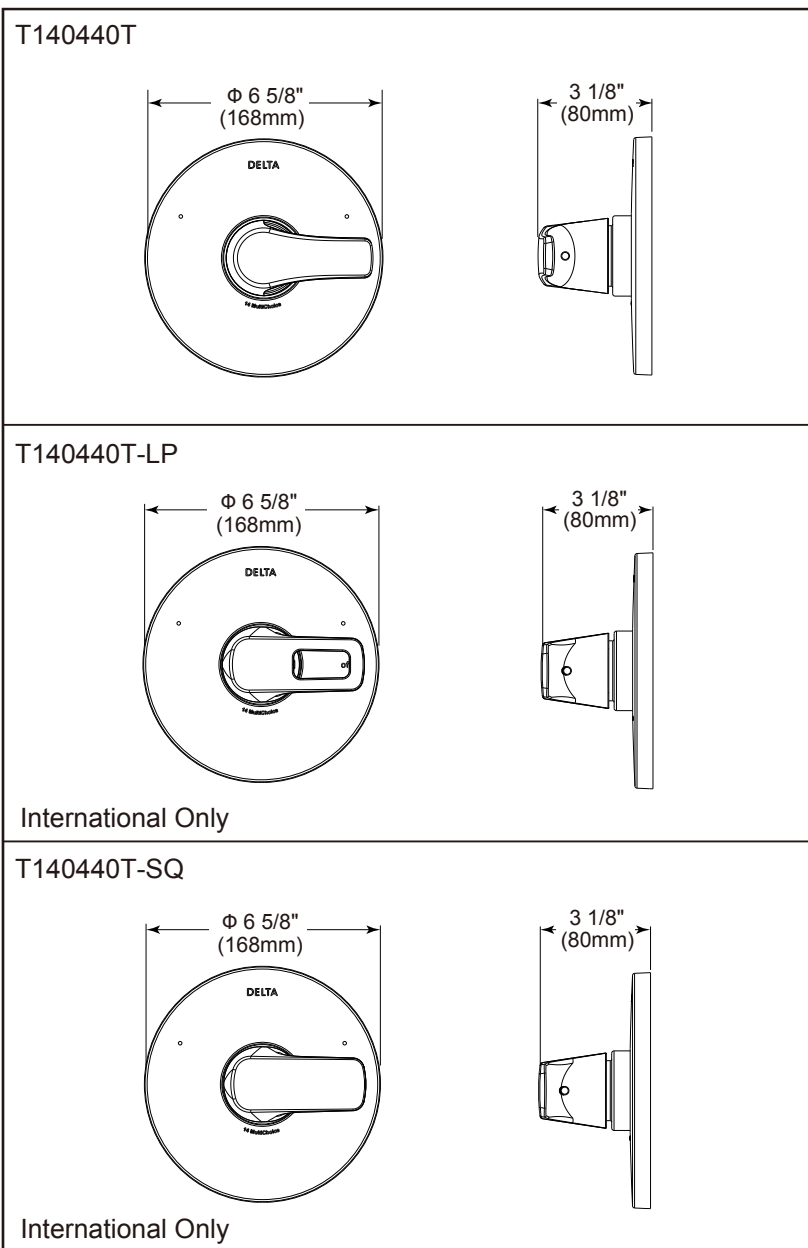

Specific Feature/Característica Específica/ Característica Específica / 详细特征:

Dimensions are for reference only / Las dimensiones son sólo de referencia /
As dimensões são apenas para referência / 以上尺寸仅供参考

Delta reserves the right (1) to make changes in specifications and materials, and (2) to change or discontinue models, both without notice or obligation. Dimensions are for reference only. See current full-line price book or www.deltafaucet.com for finish options and product availability.