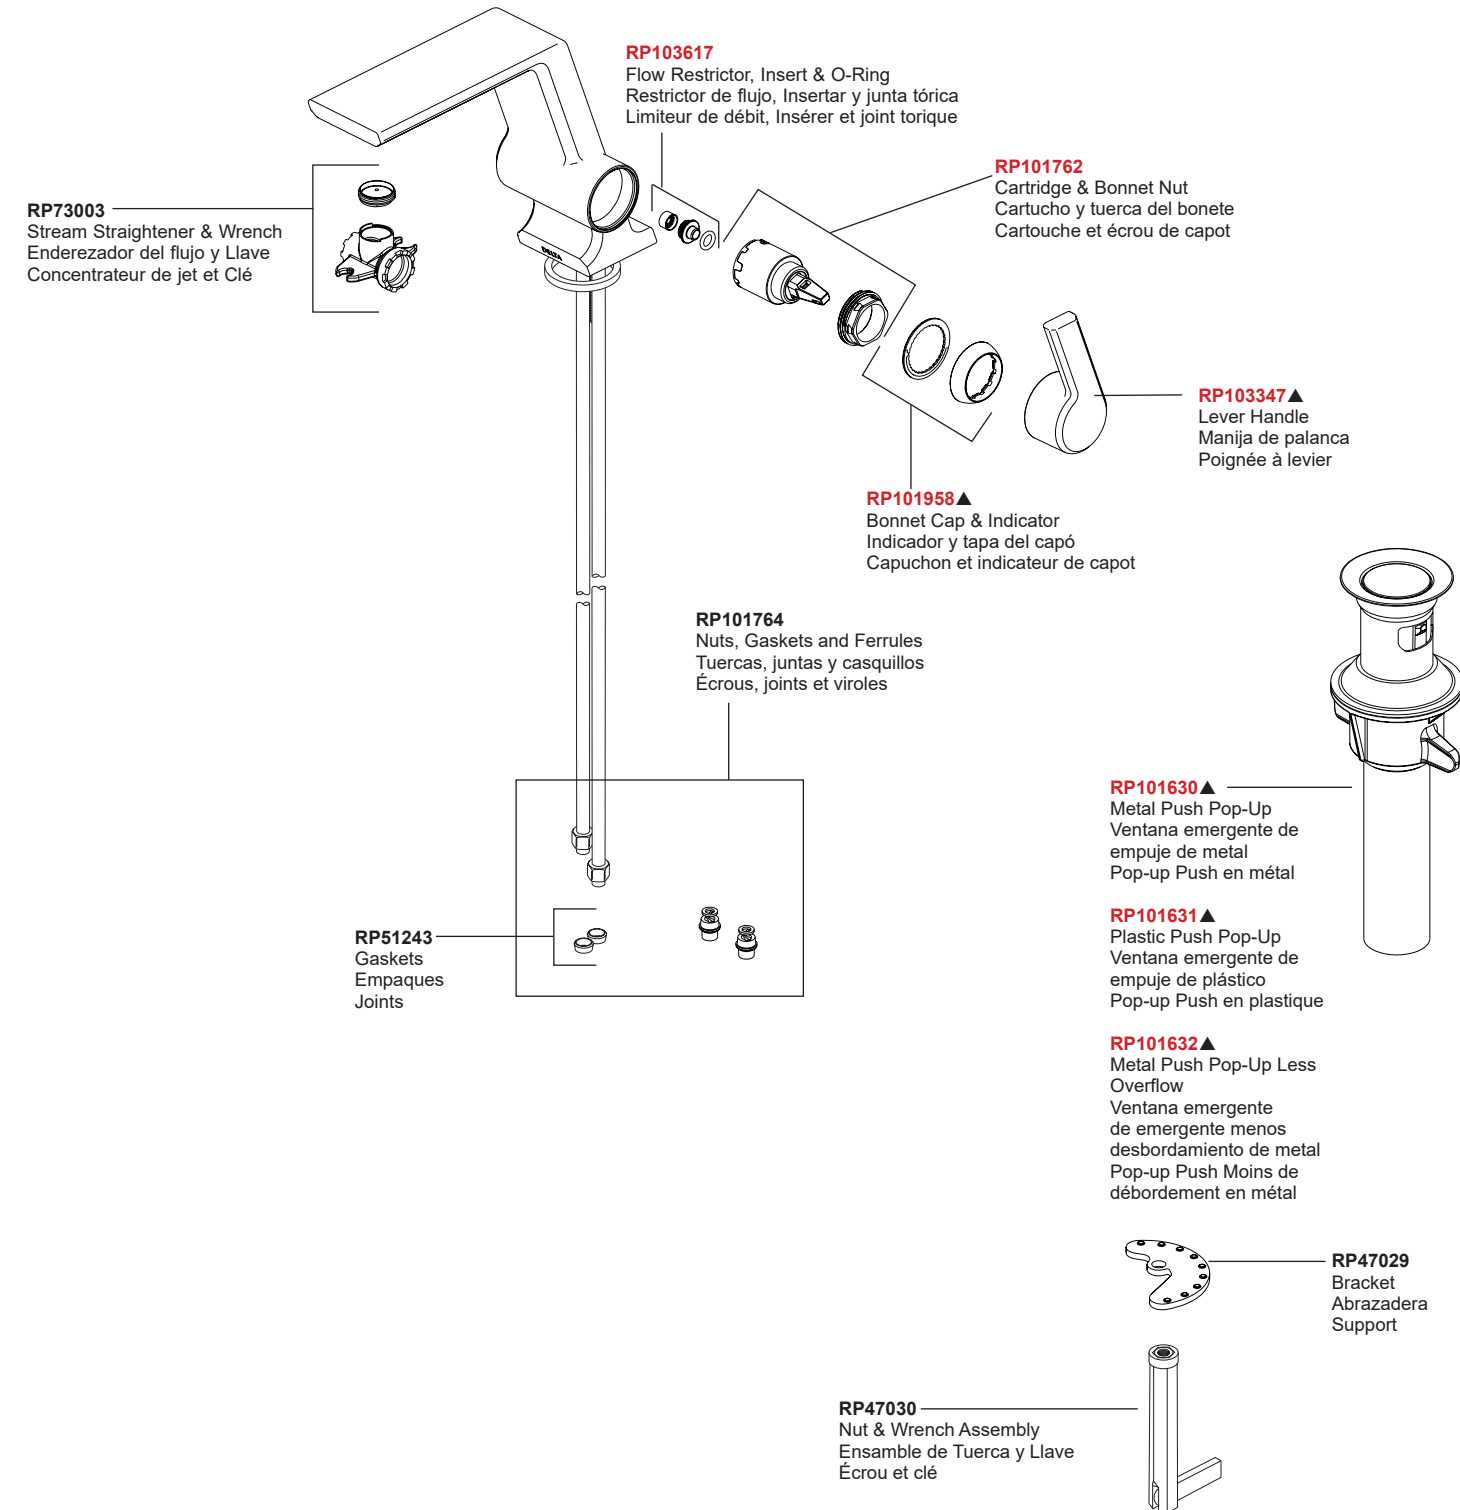

STOP!

If you are unfamiliar with your manufacture date, the label may be located on the Hot inlet tube underneath your sink.

Si no está familiarizado con la fecha de fabricación, es posible que la etiqueta esté ubicada en el tubo de entrada de agua caliente debajo del fregadero.

Si vous n'êtes pas familier avec votre date de fabrication, l'étiquette peut se trouver sur le tube d'arrivée d'eau chaude sous votre évier.

These parts are not interchangeable - to reference your supply line tag to get your MFG Date to ensure correct parts.
Estas piezas no son intercambiables; de consultar la etiqueta de su línea de suministro para obtener la fecha de fabricación para garantizar que las piezas sean correctas.
Ces pièces ne sont pas interchangeables – de référencer l'étiquette de votre ligne d'alimentation pour obtenir votre date MFG afin de garantir que les pièces sont correctes.

Models/Modelos/Modèles

699-▲DST
 Series/Series/Seria
PIVOTAL®

For models produced AFTER 08/11/2024.

Para los modelos producidos DESPUÉS del 11/08/2024.

Pour les modèles produits APRÈS le 1/08/2024.

Models/Modelos/Modèles

699-▲DST
 Series/Series/Seria
PIVOTAL®

For models produced BEFORE to 08/11/2024.

Para los modelos fabricados ANTES del 11/08/2024.

Pour les modèles produits AVANT le 11/08/2024.