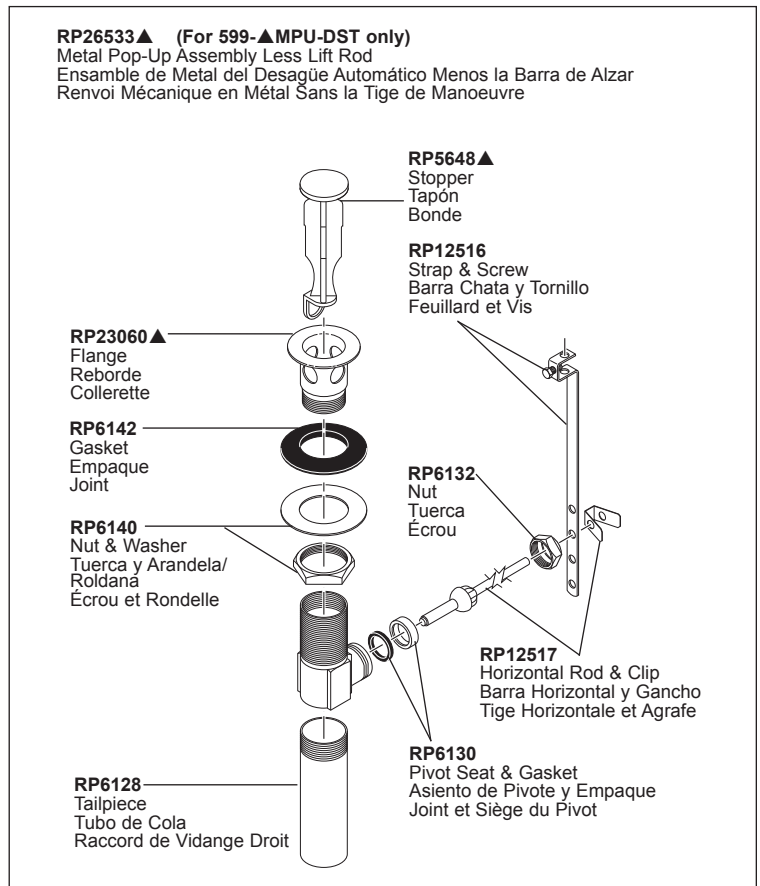

**PIVOTAL®**

Models/Modelos/Modèles

**599-▲LPU-DST & 599-▲MPU-DST**

▲ Specify Finish / Especificque el Acabado / Précisez le Fini

**PIVOTAL®**

Models/Modelos/Modèles

**599-▲LPU-DST & 599-▲MPU-DST**

**Other useful accessories that may be purchased separately.**  
**Otros accesorios útiles que se pueden comprar por separado.**  
**Autres accessoires utiles pouvant être achetés séparément.**

**RP63263**

Adapters

3/8"-24 UNEF to 1/2"-20 UN &  
3/8"-24 UNEF to 1/2"-14 NPSM

Adaptadors

3/8"-24 UNEF a 1/2"-20 UN &  
3/8"-24 UNEF a 1/2"-14 NPSM

Adapteurs

3/8 po-24 UNEF à 1/2 po-20 UN et  
3/8 po-24 UNEF à 1/2 po-14 NPSM

**RP63264**

Adapters (10) 3/8"-24 UNEF to 1/2"-20 UN

Adaptadors (10) 3/8"-24 UNEF a 1/2"-20 UN

Adapteurs (10) 3/8 po-24 UNEF à 1/2 po-20 UN

**RP63265**

Adapters (10) 3/8"-24 UNEF to 1/2"-14 NPSM

Adaptadors (10) 3/8"-24 UNEF a 1/2"-14 NPSM

Adapteurs (10) 3/8 po-24 UNEF à 1/2 po-14 NPSM

▲ Specify Finish / Especificque el Acabado / Précisez le Fini