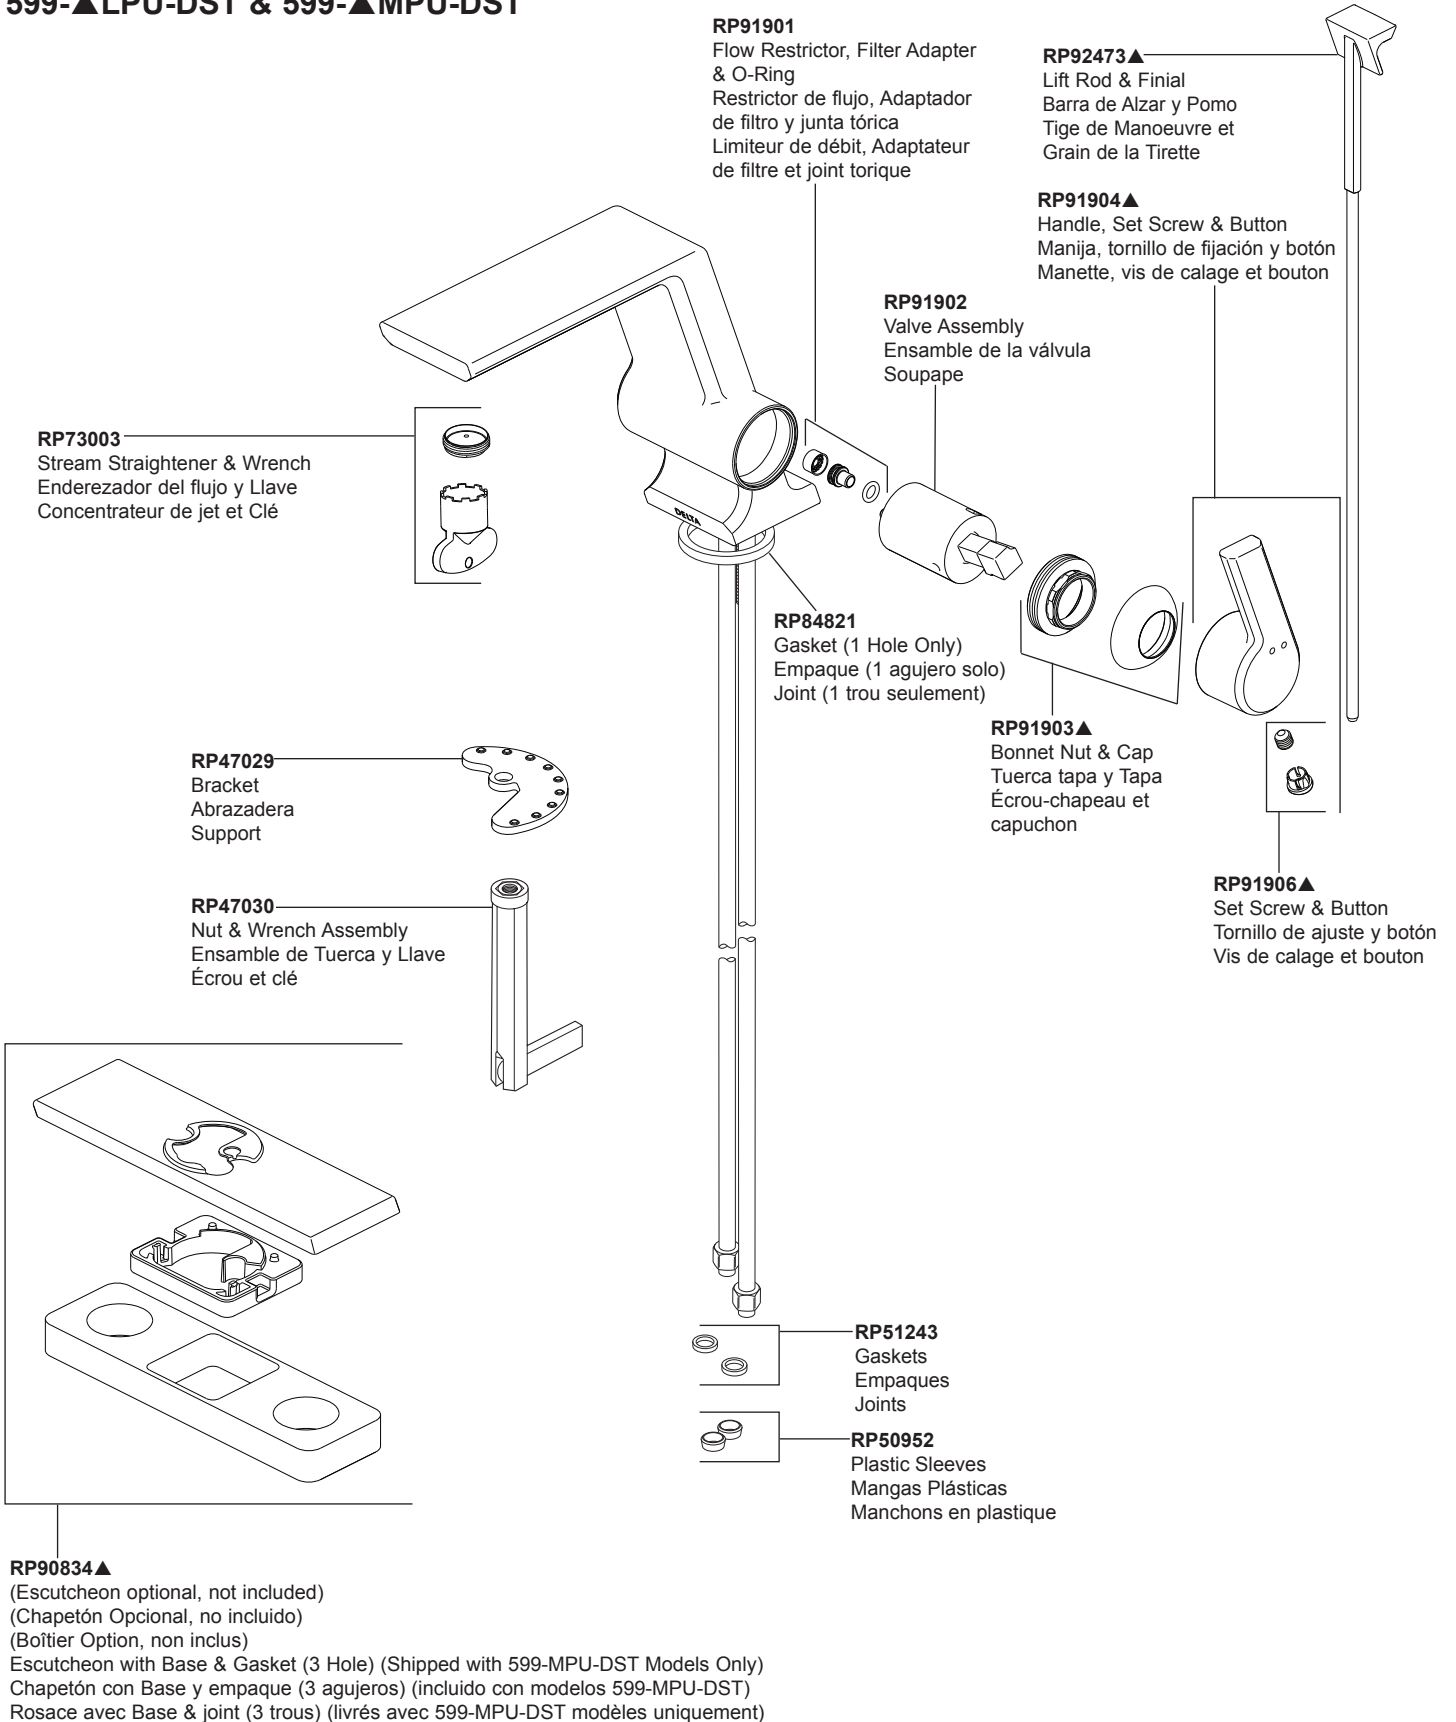

**PIVOTAL®**

Models/Modelos/Modèles

**599-▲LPU-DST & 599-▲MPU-DST**

▲ Specify Finish / Especificque el Acabado / Précisez le Fini

**PIVOTAL®**

Models/Modelos/Modèles

**599-▲LPU-DST & 599-▲MPU-DST**

**Other useful accessories that may be purchased separately.**  
**Otros accesorios útiles que se pueden comprar por separado.**  
**Autres accessoires utiles pouvant être achetés séparément.**

**RP63263**

Adapters

3/8"-24 UNEF to 1/2"-20 UN &  
3/8"-24 UNEF to 1/2"-14 NPSM

Adaptadors

3/8"-24 UNEF a 1/2"-20 UN &  
3/8"-24 UNEF a 1/2"-14 NPSM

Adapteurs

3/8 po-24 UNEF à 1/2 po-20 UN et  
3/8 po-24 UNEF à 1/2 po-14 NPSM

**RP63264**

Adapters (10) 3/8"-24 UNEF to 1/2"-20 UN

Adaptadors (10) 3/8"-24 UNEF a 1/2"-20 UN

Adapteurs (10) 3/8 po-24 UNEF à 1/2 po-20 UN

**RP63265**

Adapters (10) 3/8"-24 UNEF to 1/2"-14 NPSM

Adaptadors (10) 3/8"-24 UNEF a 1/2"-14 NPSM

Adapteurs (10) 3/8 po-24 UNEF à 1/2 po-14 NPSM

▲ Specify Finish / Especificque el Acabado / Précisez le Fini