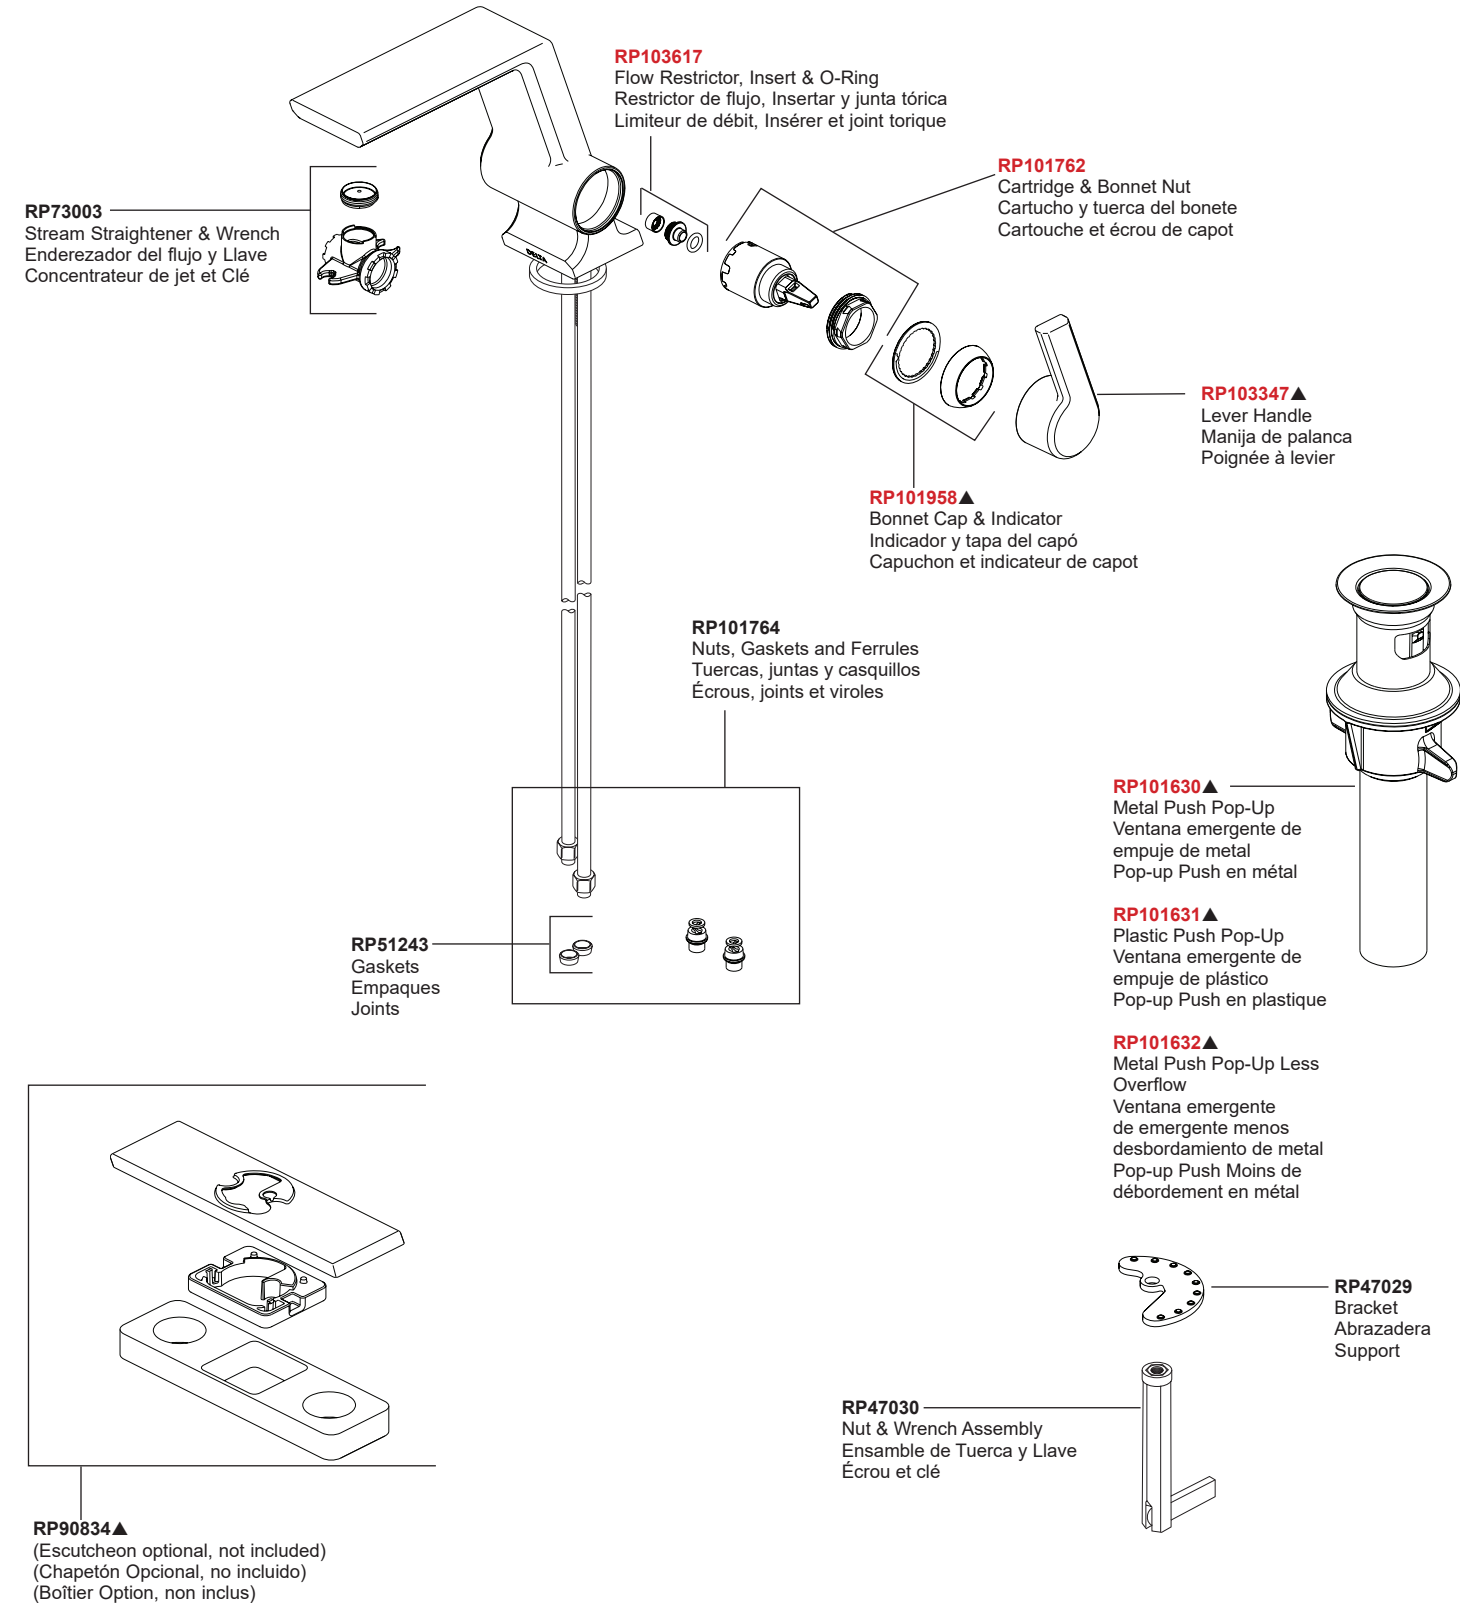

Models/Modelos/Modèles
599-▲LPU-DST & 599-▲MPU-DST
Series/Series/Seria
PIVOTAL®

STOP!

If you are unfamiliar with your manufacture date, the label may be located on the Hot inlet tube underneath your sink.

Si no está familiarizado con la fecha de fabricación, es posible que la etiqueta esté ubicada en el tubo de entrada de agua caliente debajo del fregadero.

Si vous n'êtes pas familier avec votre date de fabrication, l'étiquette peut se trouver sur le tube d'arrivée d'eau chaude sous votre évier.

These parts are not interchangeable - to reference your supply line tag to get your MFG Date to ensure correct parts.
Estas piezas no son intercambiables; de consultar la etiqueta de su línea de suministro para obtener la fecha de fabricación para garantizar que las piezas sean correctas.
Ces pièces ne sont pas interchangeables – de référencer l'étiquette de votre ligne d'alimentation pour obtenir votre date MFG afin de garantir que les pièces sont correctes.

Models/Modelos/Modèles
599-▲LPU-DST & 599-▲MPU-DST
 Series/Series/Seria
PIVOTAL®

For models produced AFTER 08/11/2024.
Para los modelos producidos DESPUÉS del 11/08/2024.
Pour les modèles produits APRÈS le 11/08/2024.