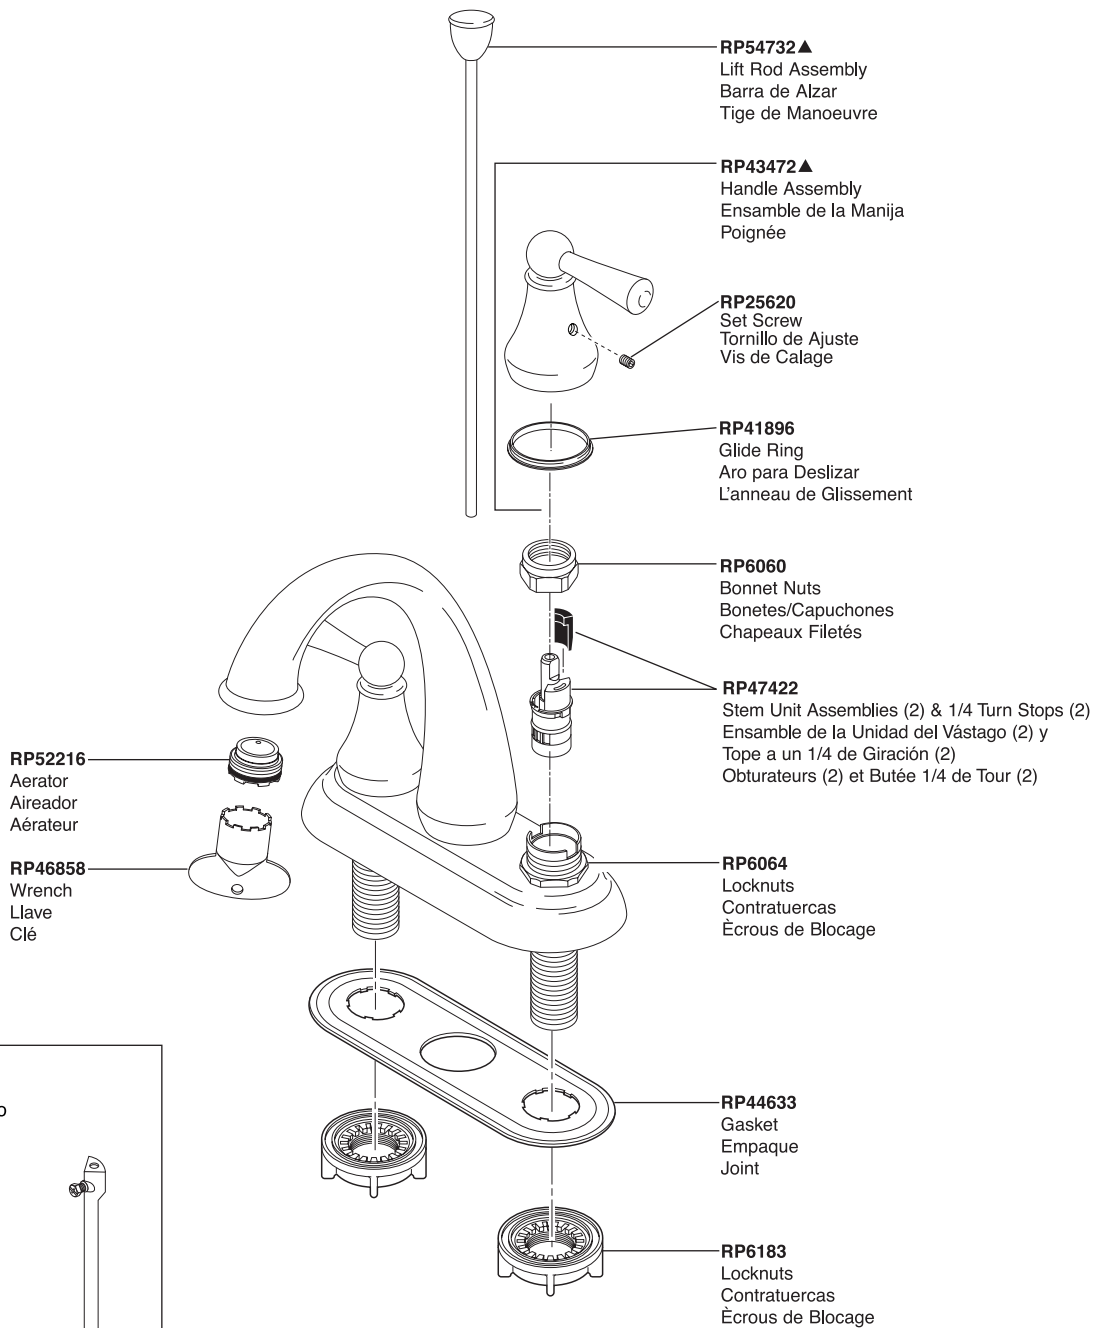

Two-Handle Lavatory Faucet Robinetterie de Toilette à Manette Double

Llave de Dos Manijas para Lavamanos

Model/Modelo/Modèle 25901LF Series/Series/Seria

Lavatory

RP62472▲
Plastic Pop-Up Less Lift Rod
Desagüe Automático de Plástico
Menos la Barra de Alzar
Renvoi Mécanique en Plastique
Sans la Tige de Manoeuvre

▲Specify finish / Especifica el Acabado / Précisez le fini

54143 Rev_B_25901LF Series_07-20-10

CENTERSET