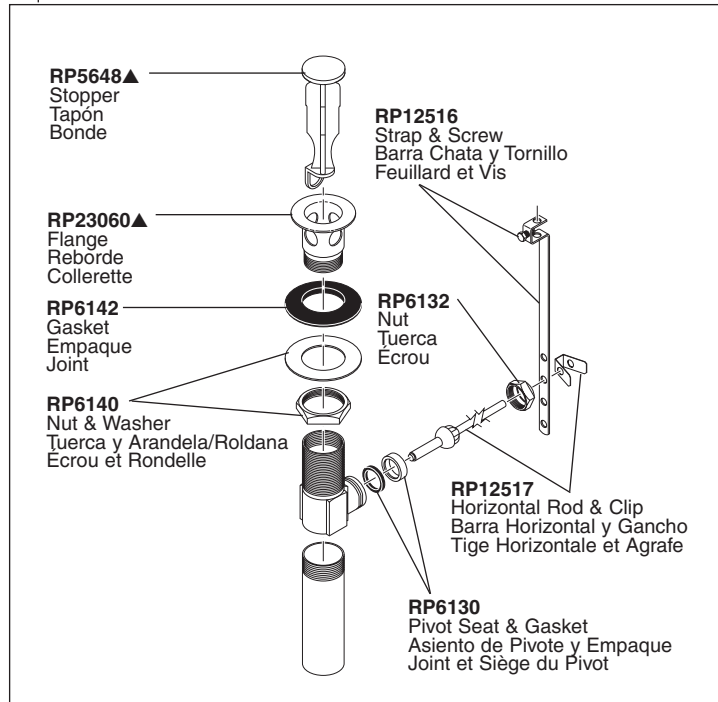

Leland® Two-Handle Lavatory Faucet Robinetterie de Toilette à Manette Double Leland®

Llave Leland® de Dos Manijas para Lavamanos

Model/Modelo/Modèle 2575 Series/Series/Seria

Leland® Lavatory

Leland® Two-Handle Lavatory Faucet Robinetterie de Toilette à Manette Double Leland®

Llave Leland® de Dos Manijas para Lavamanos

Model/Modelo/Modèle 2575 Series/Series/Seria

Leland® Lavatory

RP26533▲

Metal Pop-Up Assembly Less Lift Rod
Ensamble de Metal del Desagüe Automático Menos la Barra de Alzar
Renvoi Mécanique en Métal Sans la Tige de Manoeuvre

RP38958▲

Pop-Up with Metal Flange and Plastic Tail Piece Less Lift Rod
Drenaje automático con brida de metal y la pieza de cola plástica menos la barra de alzar
Renvoi mécanique avec colerette en métal et raccord droit de vidange en plastique sans la tige de manoeuvre