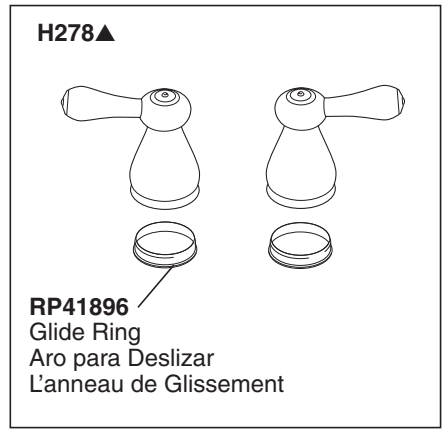

Leland® Two-Handle Lavatory Faucet Robinetterie de Toilette à Manette Double Leland®

Llave Leland® de Dos Manijas para Lavamanos

Model/Modelo/Modèle 2575 Series/Series/Seria

Leland® Lavatory

Leland® Two-Handle Lavatory Faucet Robinetterie de Toilette à Manette Double Leland®

Llave Leland® de Dos Manijas para Lavamanos

Model/Modelo/Modèle 2575 Series/Series/Seria

Leland® Lavatory

RP26533▲

Metal Pop-Up Assembly Less Lift Rod
Ensamble de Metal del Desagüe Automático Menos la Barra de Alzar
Renvoi Mécanique en Métal Sans la Tige de Manoeuvre

RP38958▲

Pop-Up with Metal Flange and Plastic Tail Piece Less Lift Rod
Drenaje automático con brida de metal y la pieza de cola plástica menos la barra de alzar
Renvoi mécanique avec colerette en métal et raccord droit de vidange en plastique sans la tige de manoeuvre