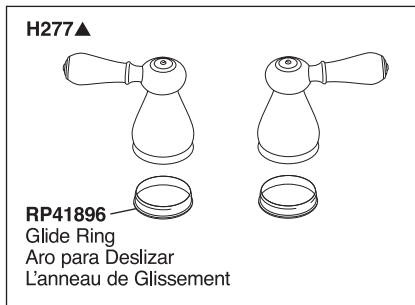

Two-Handle Lavatory Faucet Robinetterie de Toilette à Manette Double

Llave de Dos Manijas para Lavamanos

Model/Modelo/Modèle 2569 Series/Series/Seria

Lavatory

▲Specify finish / Especificque el Acabado / Précisez le fini

53921 Rev_C_2569 Series

CENTERSET

Two-Handle Lavatory Faucet Robinetterie de Toilette à Manette Double

Llave de Dos Manijas para Lavamanos

Lavatory

Model/Modelo/Modèle 2569 Series/Series/Seria

▲Specify finish / Especificque el Acabado / Précisez le fini