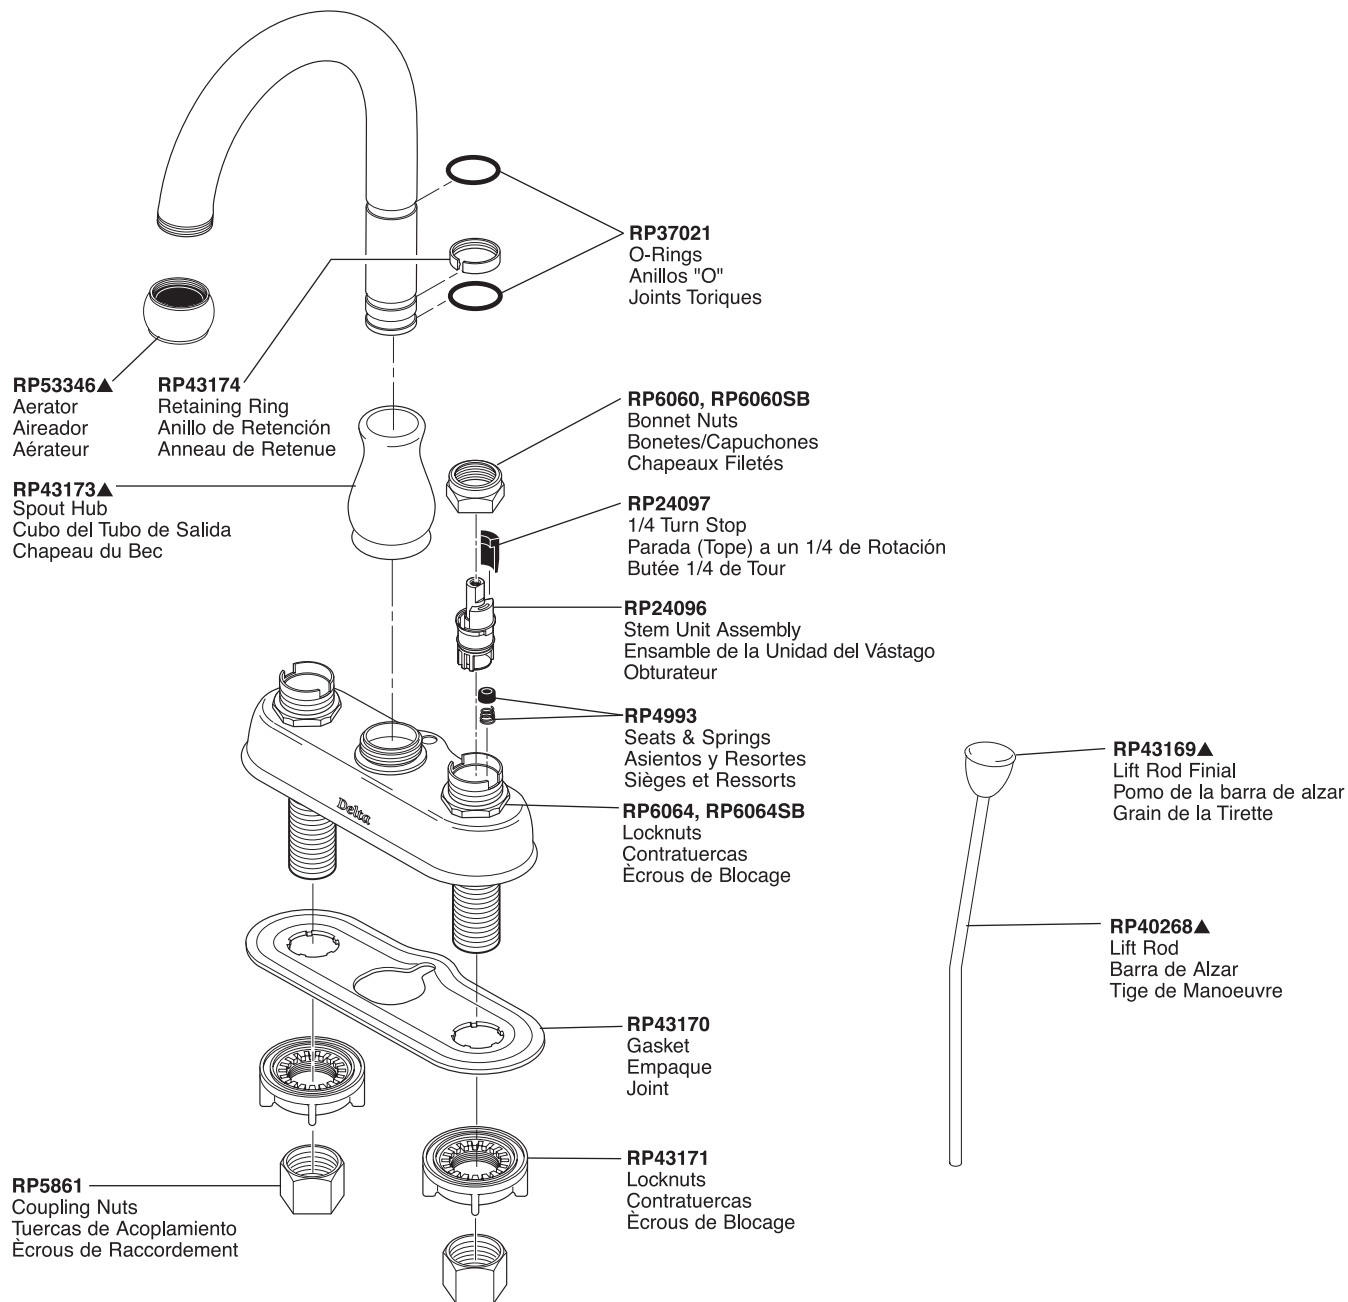

Two-Handle Lavatory Faucet Robinetterie de Toilette à Manette Double

Llave de Dos Manijas para Lavamanos

Model/Modelo/Modèle 2569 Series/Series/Seria

Lavatory

▲Specify finish / Especificque el Acabado / Précisez le fini

53921 Rev_C_2569 Series

CENTERSET

Two-Handle Lavatory Faucet Robinetterie de Toilette à Manette Double

Llave de Dos Manijas para Lavamanos

Lavatory

Model/Modelo/Modèle 2569 Series/Series/Seria

▲Specify finish / Especificque el Acabado / Précisez le fini

53921 Rev_C_2569 Series