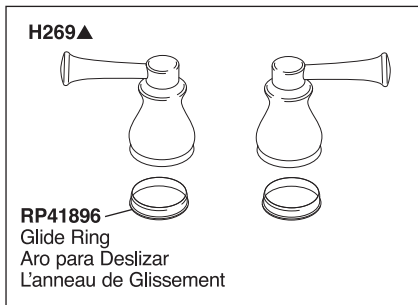

Two-Handle Lavatory Faucet Robinetterie de Toilette à Manette Double

Llave de Dos Manijas para Lavamanos

Model/Modelo/Modèle 2569 Series/Series/Seria

Lavatory

▲Specify finish / Especificque el Acabado / Précisez le fini

53921 Rev_C_2569 Series

CENTERSET

Two-Handle Lavatory Faucet Robinetterie de Toilette à Manette Double

Llave de Dos Manijas para Lavamanos

Lavatory

Model/Modelo/Modèle 2569 Series/Series/Seria

▲Specify finish / Especificque el Acabado / Précisez le fini