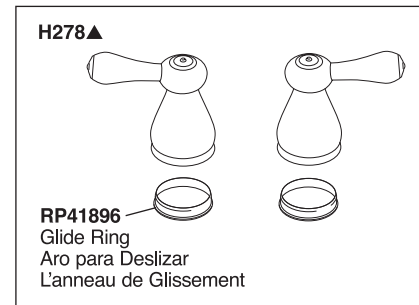

Two-Handle Lavatory Faucet Robinetterie de Toilette à Manette Double

Llave de Dos Manijas para Lavamanos

Model/Modelo/Modèle 2569 Series/Series/Seria

Lavatory

▲Specify finish / Especificque el Acabado / Précisez le fini

53921 Rev_C_2569 Series

CENTERSET

Two-Handle Lavatory Faucet Robinetterie de Toilette à Manette Double

Llave de Dos Manijas para Lavamanos

Lavatory

Model/Modelo/Modèle 2569 Series/Series/Seria

▲Specify finish / Especificque el Acabado / Précisez le fini