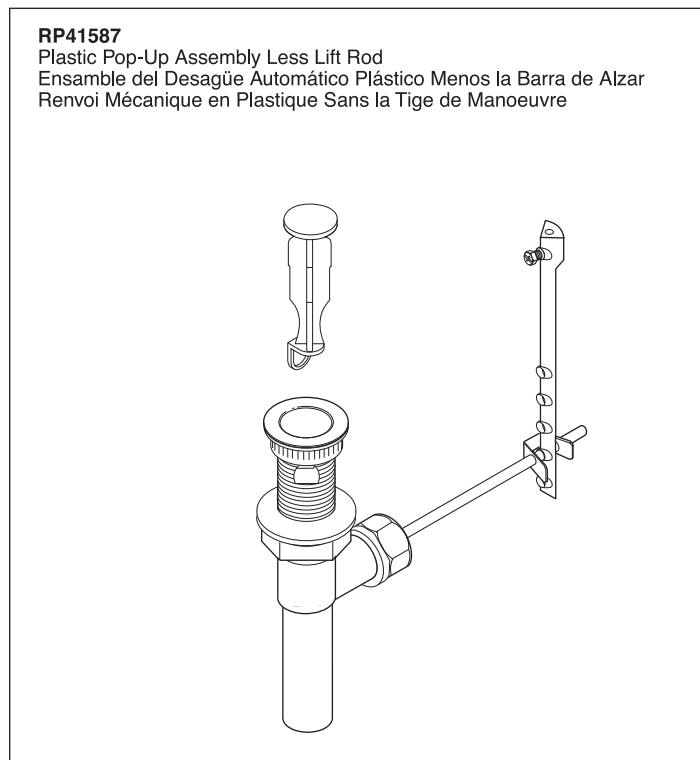

Two-Handle Lavatory Faucet Robinetterie de Toilette à Manette Double

Llave de Dos Manijas para Lavamanos

Model/Modelo/Modèle 2569 Series/Series/Seria

Lavatory

▲Specify finish / Especificque el Acabado / Précisez le fini

53921 Rev_C_2569 Series

CENTERSET

Two-Handle Lavatory Faucet Robinetterie de Toilette à Manette Double

Llave de Dos Manijas para Lavamanos

Lavatory

Model/Modelo/Modèle 2569 Series/Series/Seria

▲Specify finish / Especificque el Acabado / Précisez le fini