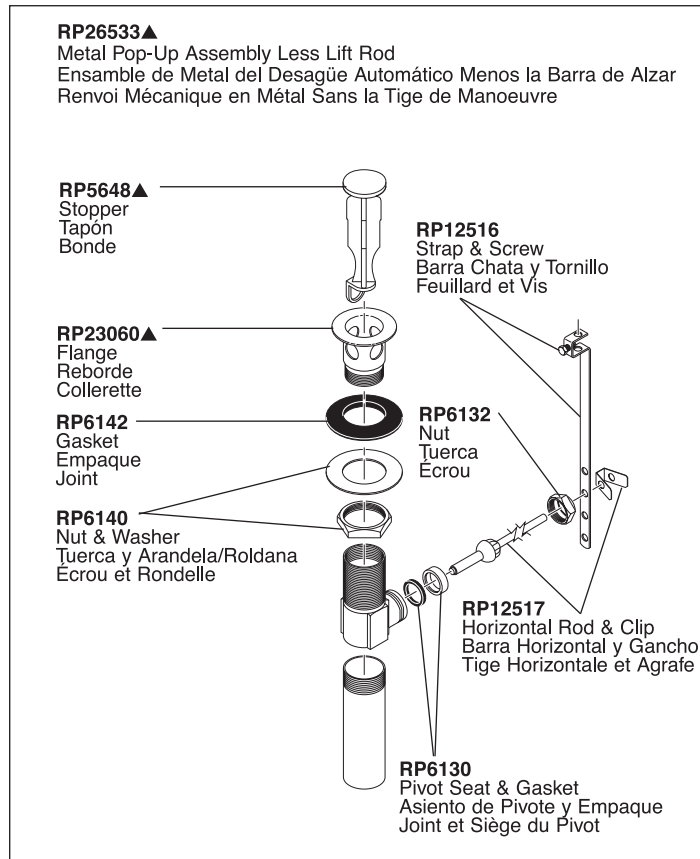

Two-Handle Lavatory Faucet Robinetterie de Toilette à Manette Double

Llave de Dos Manijas para Lavamanos

Model/Modelo/Modèle 2569 Series/Series/Seria

Lavatory

▲Specify finish / Especificque el Acabado / Précisez le fini

53921 Rev_C_2569 Series

CENTERSET

Two-Handle Lavatory Faucet Robinetterie de Toilette à Manette Double

Llave de Dos Manijas para Lavamanos

Lavatory

Model/Modelo/Modèle 2569 Series/Series/Seria

▲Specify finish / Especificque el Acabado / Précisez le fini

53921 Rev_C_2569 Series