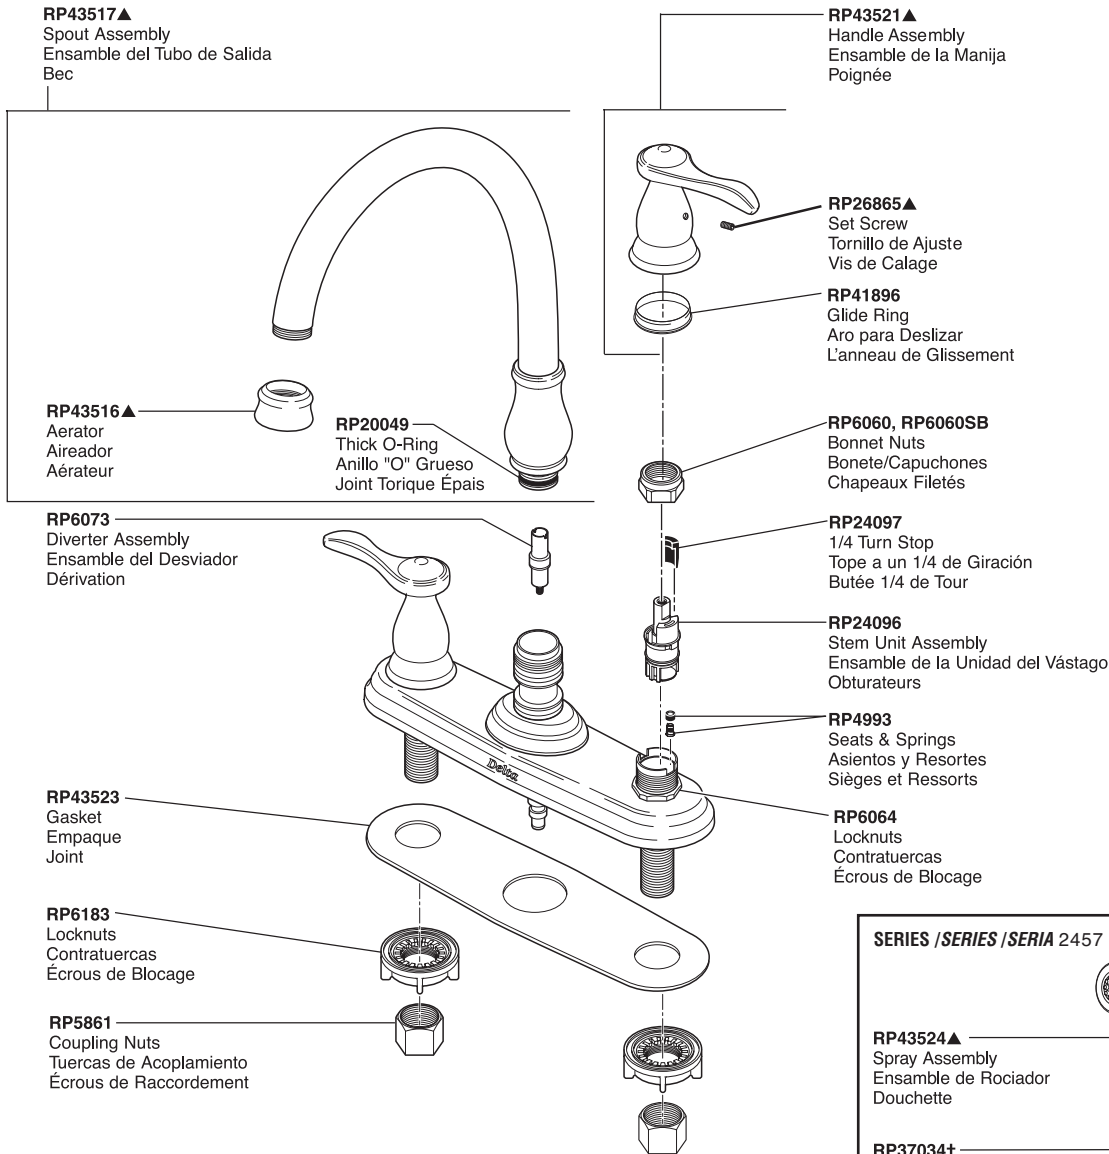

Orleans™ Two-Handle Kitchen Faucet Robinetterie de Cuisine à Manette Double Orleans™

Llave de Dos Manijas Orleans™ para Cocina

Orleans™ Kitchen

Models/Modelos/Modèles 2457 Series/Series/Seria

SERIES /SERIES /SERIA 2457 – Quick-Snap®

RP43524▲
Spray Assembly
Ensamble de Rociador
Douchette

RP37034†
Hose Assembly
Ensamble de la Manguera
Tuyau Souple

RP43525▲
Support Assembly
Ensamble del Soporte
Support

For non Quick-Snap® faucet models manufactured BEFORE September 2002, go to www.deltafaucet.com.

Para los modelos de llaves que no sean Quick-Snap® fabricados ANTES de Septiembre del 2002, vaya a www.deltafaucet.com.

Pour les modèles de robinetterie non Quick-Snap® fabriqués AVANT Septembre 2002, voir www.deltafaucet.com.

Installs on maximum 2 1/2" thick deck without additional hardware. / Se instala en bordes de un grosar maximo de 2 1/2" sin herraje adicional. / S'installe sur une plate-forme d'épaisseur maximum 2 1/2 po sans visserie supplémentaire.