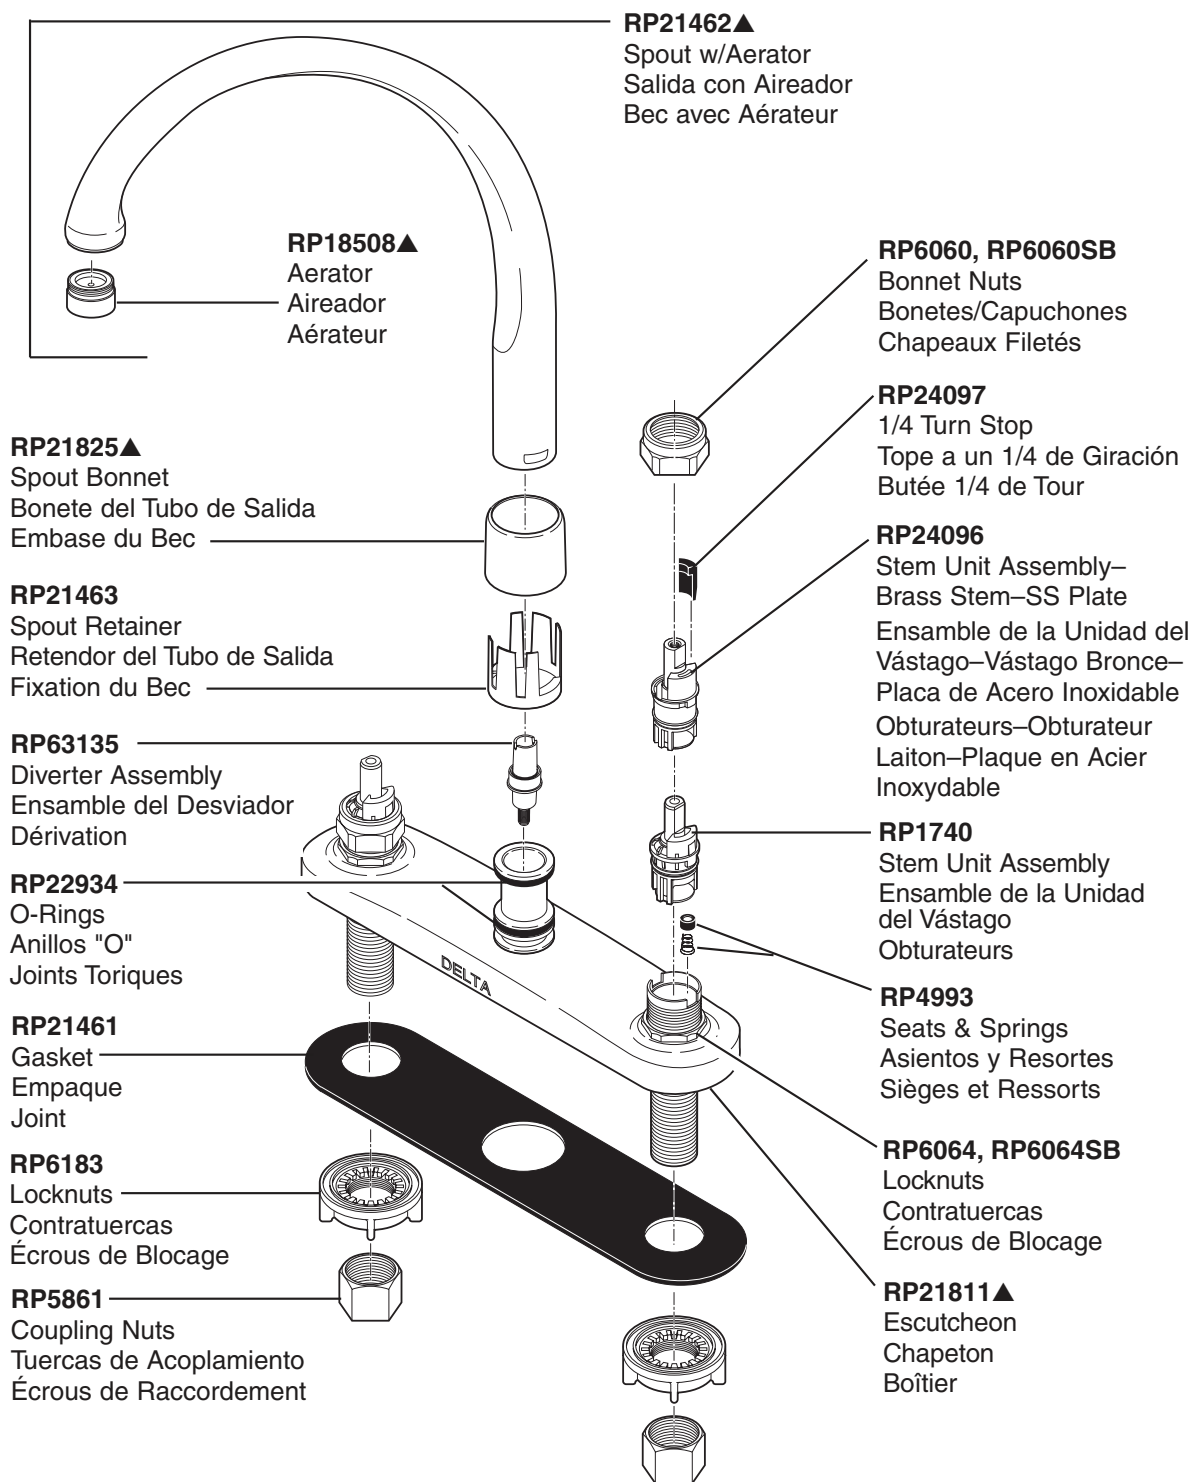

Waterfall® Two-Handle Kitchen Faucet Robinetterie de Cuisine à Manette Double Waterfall®

Llave de Dos Manijas Waterfall® para Cocina

Model/Modelo/Modèle 2174, 2176, 2474 & 2476 Series/Series/Seria

Waterfall® Kitchen

Waterfall® Two-Handle Kitchen Faucet Robinetterie de Cuisine à Manette Double Waterfall®

Llave de Dos Manijas Waterfall® para Cocina

Model/Modelo/Modèle 2174, 2176, 2474 & 2476 Series/Series/Seria

Contact your distributor for handle and accent options/finishes.

2474, 2476 Series/Series/Seria

RP39364

White w/Chrome Band Spray & Hose Assembly
Rociador y Ensemble de la Manguera Blanco con Banda de Cromo
Douchette blanche à cercle chromé avec tuyau souple

RP39360

White Spray & Hose Assembly
Rociador y Ensemble de la Manguera todo blanco
Douchette entièrement blanche avec tuyau souple

RP39361

Spray & Hose Assembly
Ensemble de la Manguera y Rociador
Douchette et Tuyau Souple

RP39345▲

Spray & Hose Assembly
Ensemble de la Manguera y Rociador
Douchette et Tuyau Souple

RP6015▲

Support Assembly
Ensemble del Soporte
Support