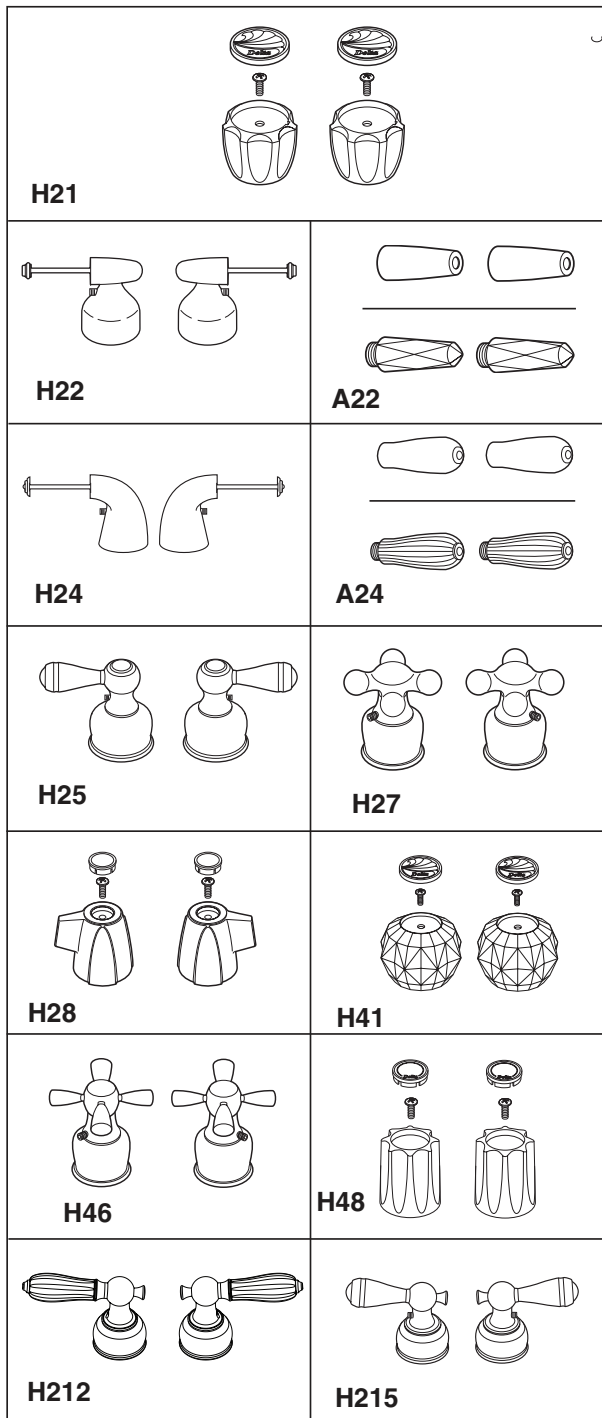

Waterfall® Two-Handle Kitchen Faucet Robinetterie de Cuisine à Manette Double Waterfall®

Llave de Dos Manijas Waterfall® para Cocina

Model/Modelo/Modèle 2174, 2176, 2474 & 2476 Series/Series/Seria

Waterfall® Kitchen

Waterfall® Two-Handle Kitchen Faucet Robinetterie de Cuisine à Manette Double Waterfall®

Llave de Dos Manijas Waterfall® para Cocina

Model/Modelo/Modèle 2174, 2176, 2474 & 2476 Series/Series/Seria

Contact your distributor for handle and accent options/finishes.

2474, 2476 Series/Series/Seria

RP39364

White w/Chrome Band Spray & Hose Assembly
Rociador y Ensemble de la Manguera Blanco con Banda de Cromo
Douchette blanche à cercle chromé avec tuyau souple

RP39360

White Spray & Hose Assembly
Rociador y Ensemble de la Manguera todo blanco
Douchette entièrement blanche avec tuyau souple

RP39361

Spray & Hose Assembly
Ensemble de la Manguera y Rociador
Douchette et Tuyau Souple

RP39345▲

Spray & Hose Assembly
Ensemble de la Manguera y Rociador
Douchette et Tuyau Souple

RP6015▲

Support Assembly
Ensemble del Soporte
Support