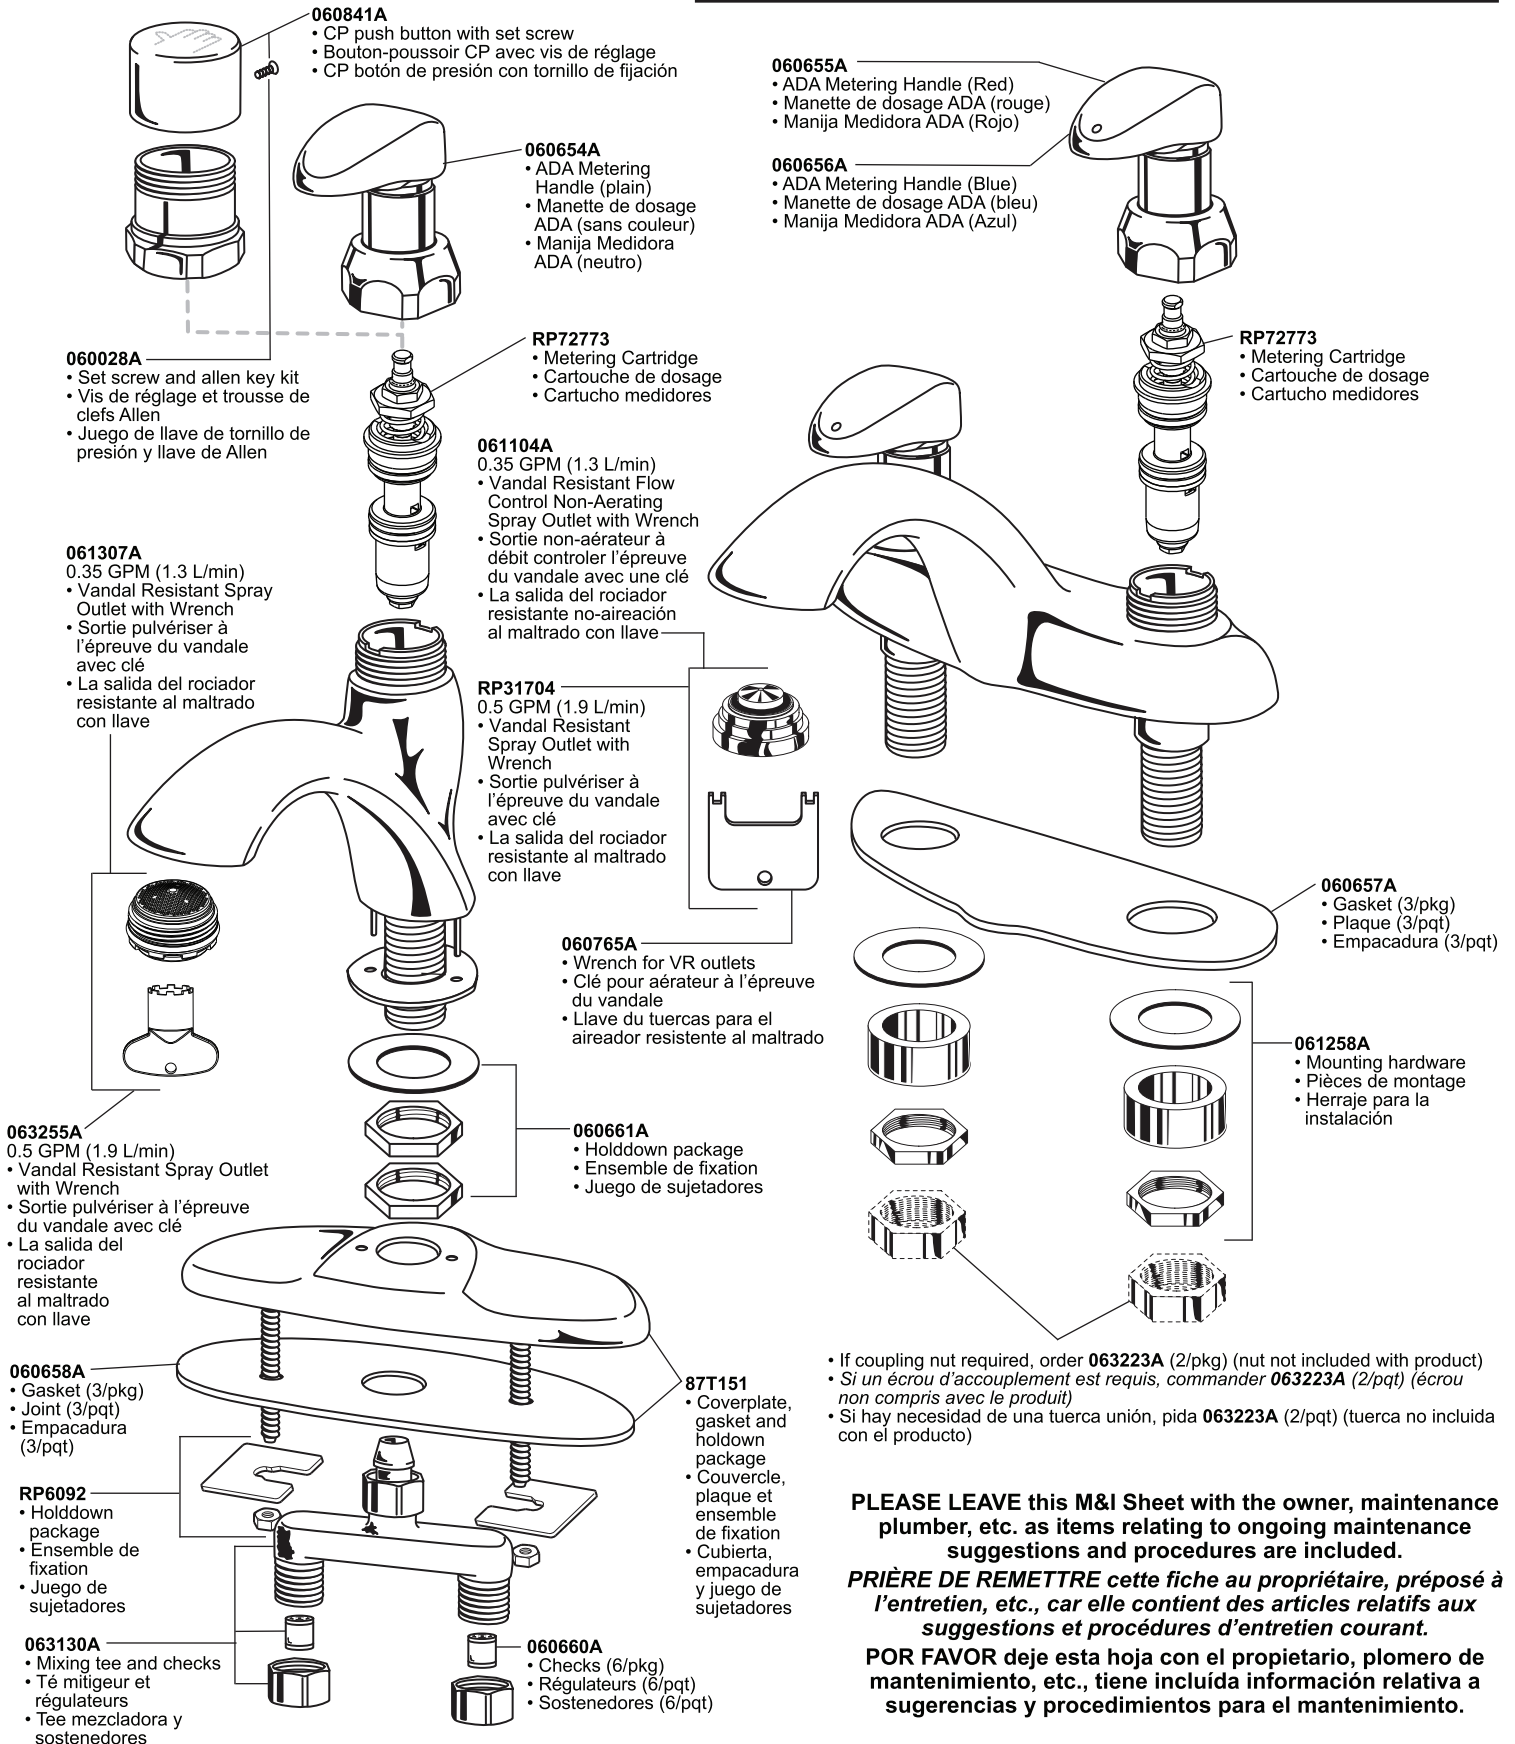

PLEASE LEAVE this M&I Sheet with the owner, maintenance plumber, etc. as items relating to ongoing maintenance suggestions and procedures are included.

PRIÈRE DE REMETTRE cette fiche au propriétaire, préposé à l'entretien, etc., car elle contient des articles relatifs aux suggestions et procédures d'entretien courant.