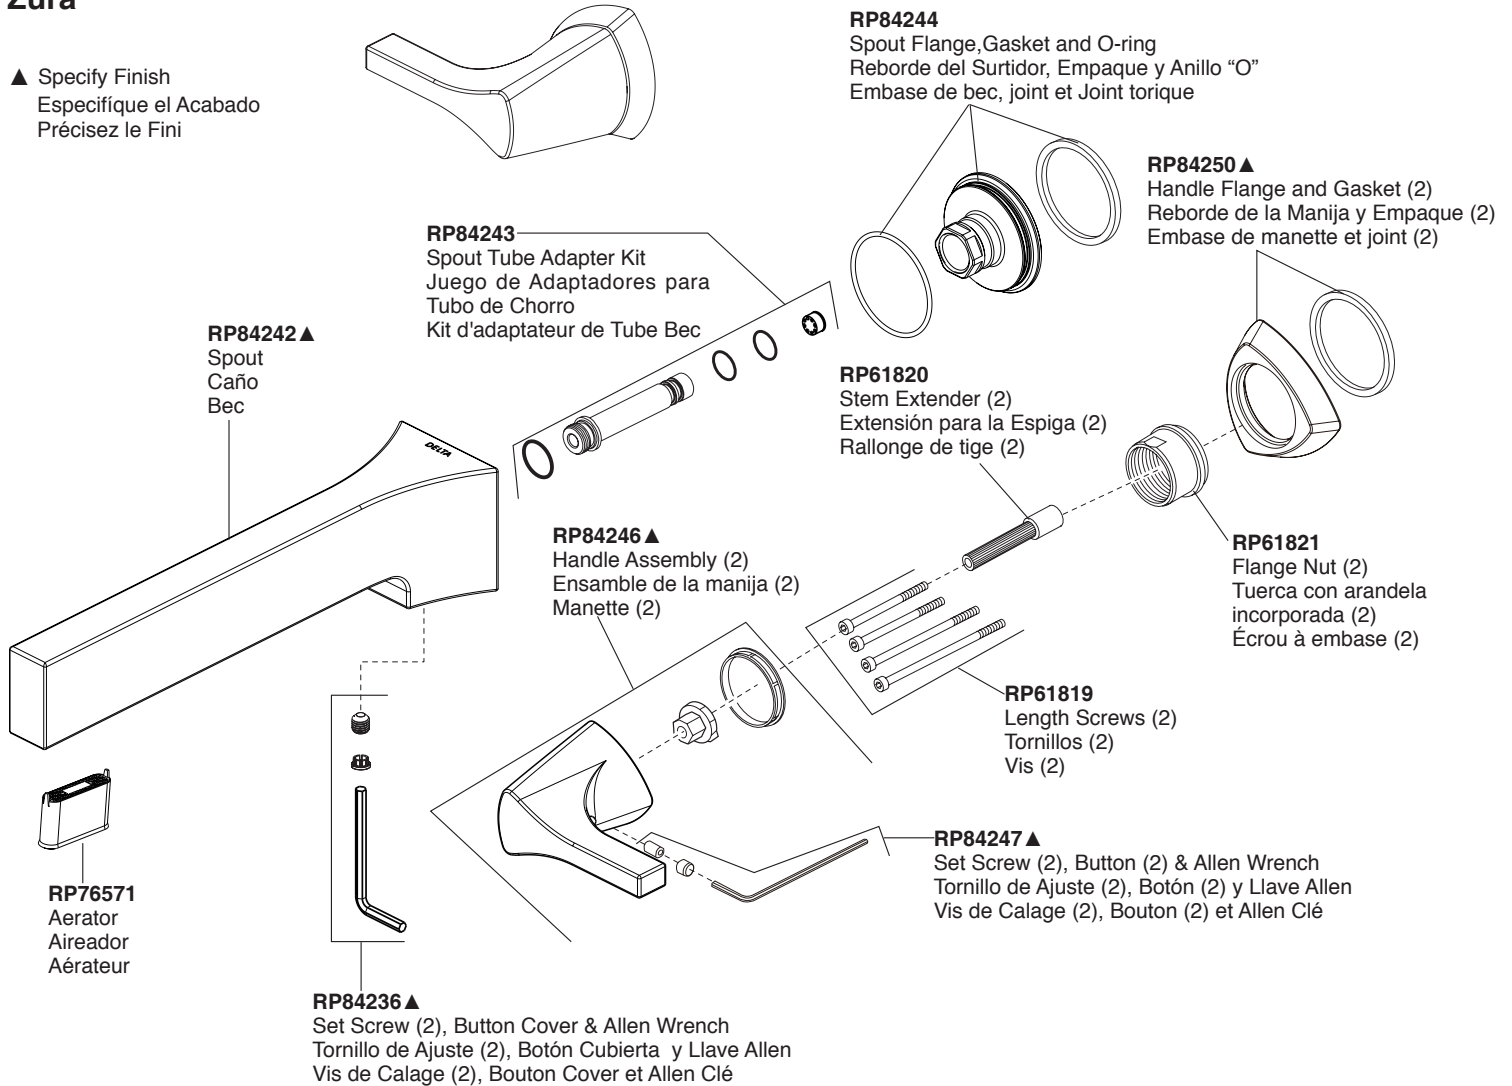

Model/Modelo/Modèle
 T3574LF-WL
 Series/Series/Seria
Zura

▲ Specify Finish
 Especifique el Acabado
 Précisez le Fini

*** Note / Nota / Note**

RP75838 Valve cartridge included in R3500-WL rough
 RP75838 Cartucho de la válvula incluido en R3500-WL rough
 RP75838 Cartouche de soupape inclus dans R3500-WL brut

Optional / Opcional / Optionnel

72172▲
 Push Pop-UP without Overflow
 (Accessory order only)
 Control de rebose sin desagües manuales
 (Orden de Accesorio solamente)
 Renvoi mécanique à poussoir sans
 trop-plein
 (Livrablé séparément seulement)

72173▲
 Push Pop-UP with Overflow
 (Accessory order only)
 Control de rebose para
 desagües manuales
 (Orden de Accesorio solamente)
 Renvoi mécanique à poussoir avec
 trop-plein
 (Livrablé séparément seulement)

RP47648▲
 Grid Strainer without Overflow
 (Accessory order only)
 Cesta/colador para el Desagüe
 sin Rebosadero
 (Orden de Accesorio solamente)
 Crépine sans trop-plein
 (Livrablé séparément seulement)