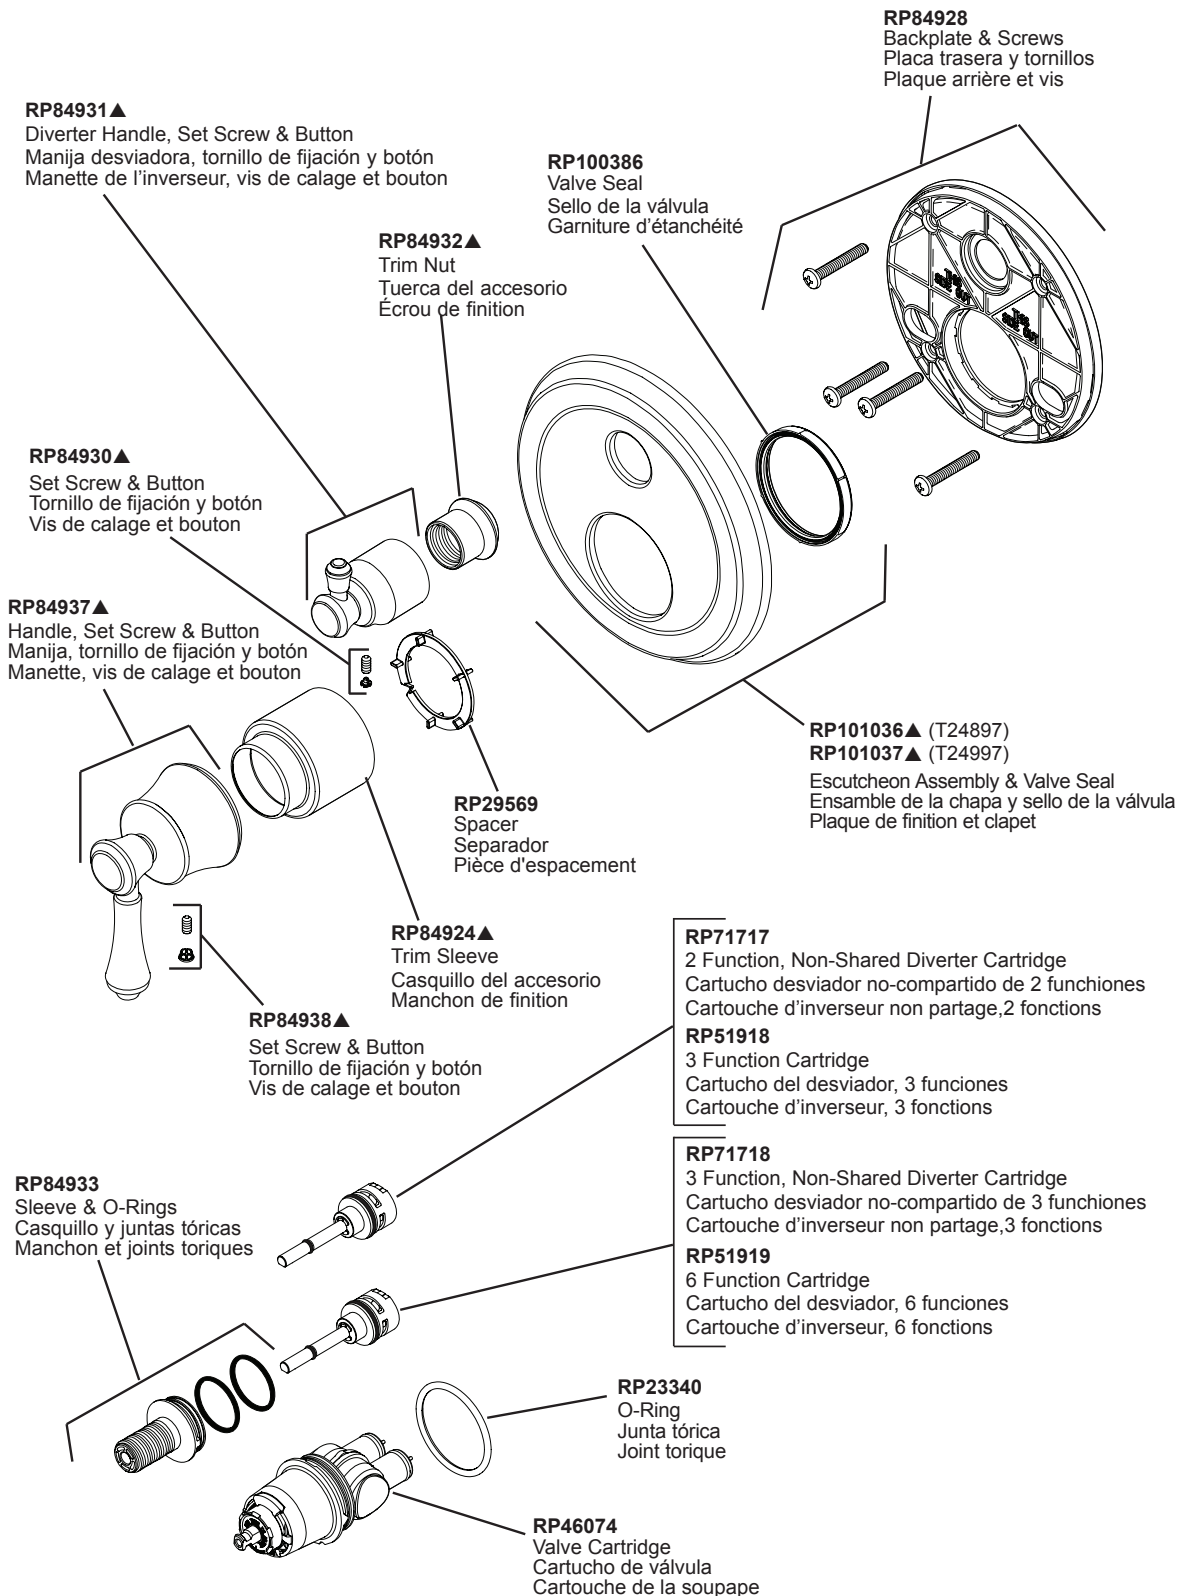

**Models / Modelos / Modèles**  
**T24897 & T24997**

▲Specify Finish/Especifique el Acabado/ Précisez le fini

## Models / Modelos / Modèles T24859 & T24959

### RP90542▲

Thick Wall Installation Kit

Juego de piezas para la instalación en paredes gruesas

Trousse d'installation pour mur épais

For finished wall thickness over 1 1/8" up to 2 1/8"  
(Order Separately)

Para paredes acabadas de un grosor mayor de 1 1/8"  
hasta 2 1/8" (ordene por separado)

Installation dans un mur fini d'une épaisseur de 1 1/8"  
po à 2 1/8 po (commandez séparément)

▲Specify Finish/Especifique el Acabado/ Précisez le fini