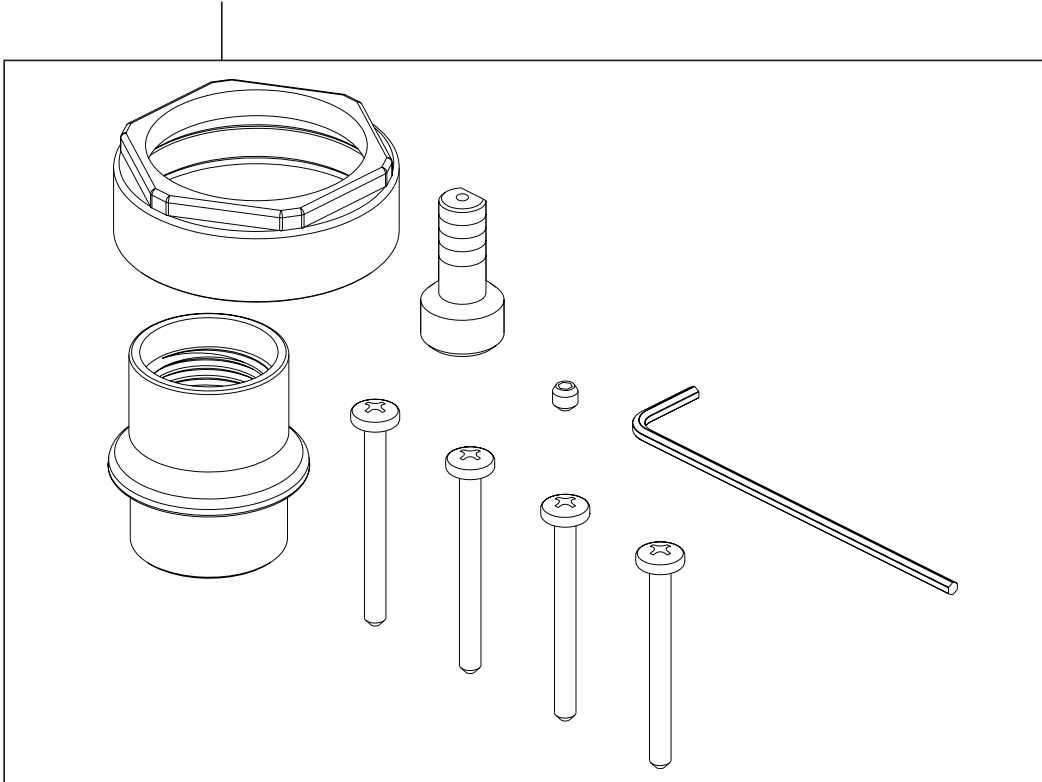

### RP90542▲

Thick Wall Installation Kit

Juego de piezas para la instalación en paredes gruesas

Trousse d'installation pour mur épais

For finished wall thickness over 1 1/8" up to 2 1/8"  
(Order Separately)

Para paredes acabadas de un grosor mayor de 1 1/8"  
hasta 2 1/8" (ordene por separado)

Installation dans un mur fini d'une épaisseur de 1 1/8"  
po à 2 1/8 po (commandez séparément)

▲Specify Finish/Especifique el Acabado/ Précisez le fini