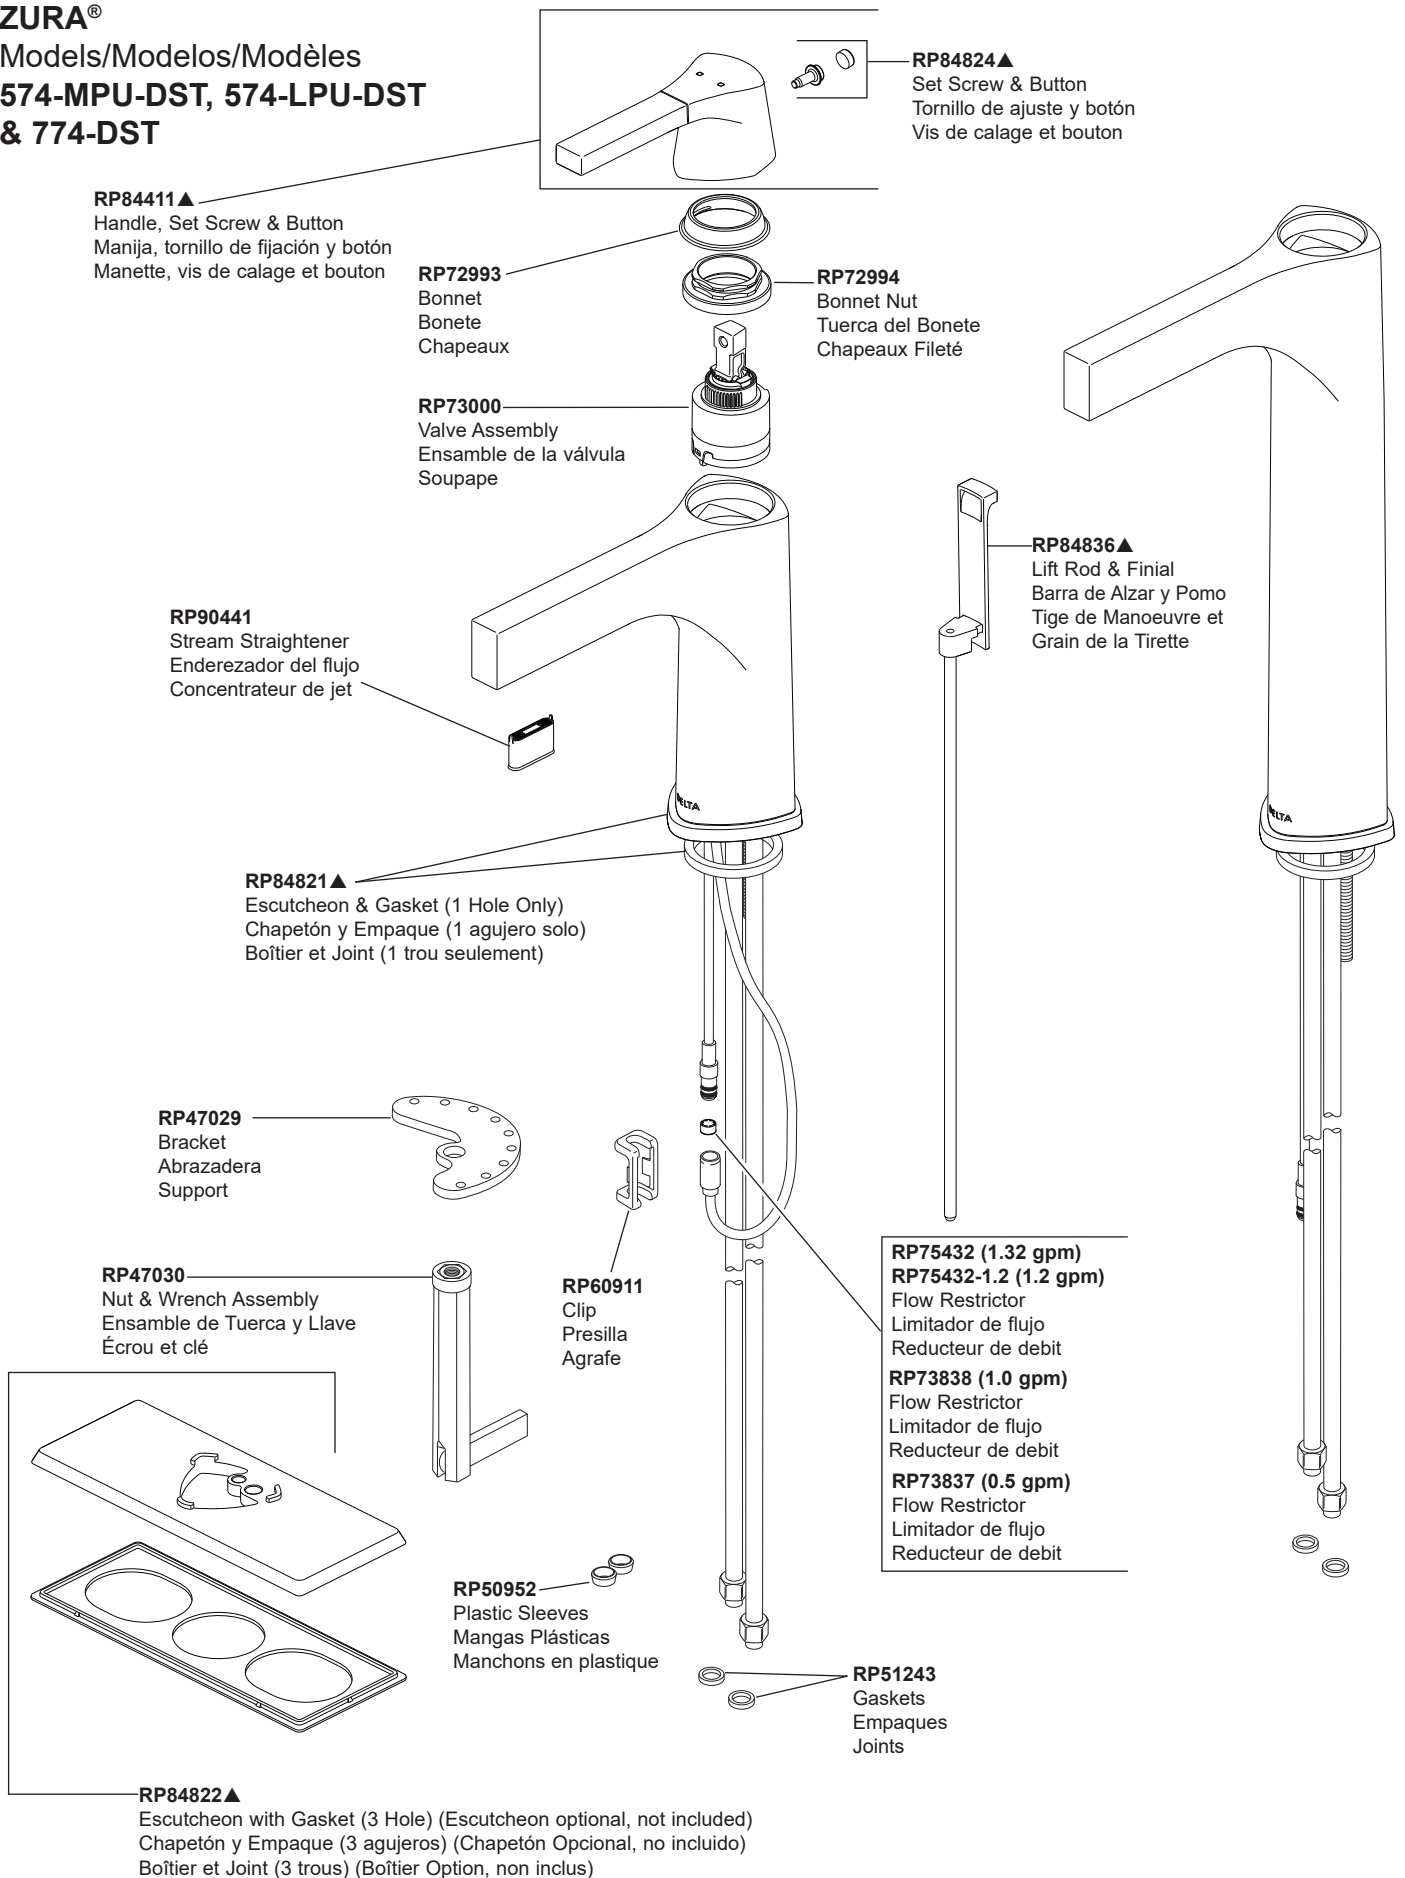

**ZURA®**

Models/Modelos/Modèles

**574-MPU-DST, 574-LPU-DST**

**& 774-DST**

▲Specify Finish / Especificque el Acabado / Précisez le Fini

**ZURA®**

Models/Modelos/Modèles

**574-MPU-DST, 574-LPU-DST  
& 774-DST**

**RP26533▲**

Metal Pop-Up Assembly Less Lift Rod

Ensemble de Metal del Desagüe Automático Menos la Barra de Alzar

Renvoi Mécanique en Métal Sans la Tige de Manoeuvre