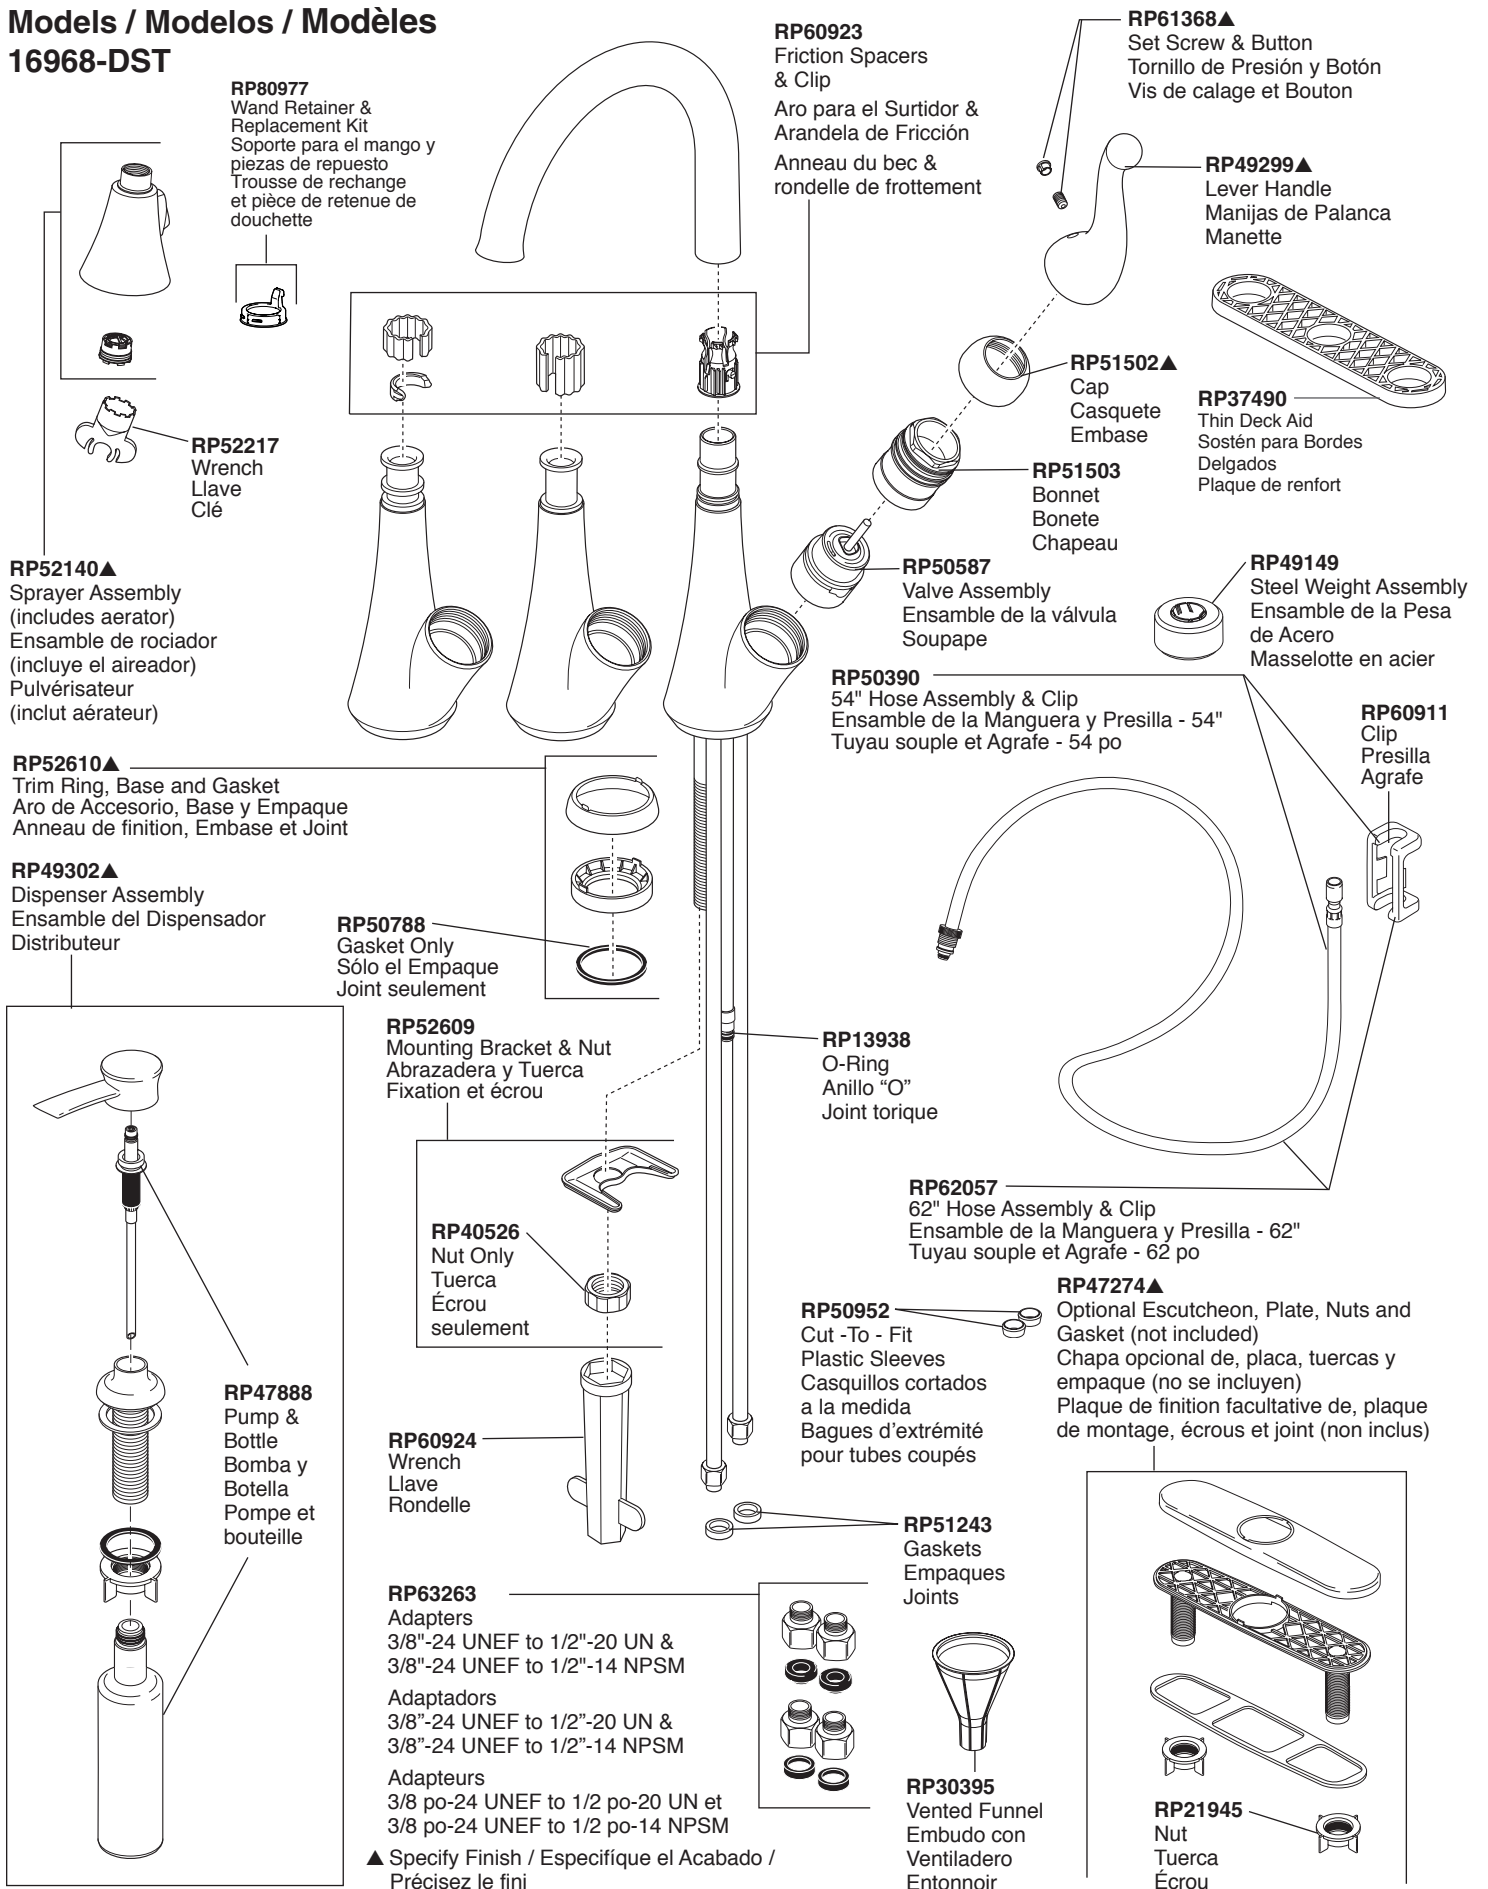

Models / Modelos / Modèles

16968-DST

RP80977
Wand Retainer & Replacement Kit
Soporte para el Surtidor y piezas de repuesto
Trousse de rechange et pièce de retenue de douchette

RP60923
Friction Spacers & Clip
Aro para el Surtidor & Arandela de Fricción
Anneau du bec & rondelle de frottement

RP51503
Bonnet
Bonete
Chapeau

RP50587
Valve Assembly
Ensamble de la válvula
Soupape

RP49149
Steel Weight Assembly
Ensamble de la Pesa de Acero
Masselotte en acier

RP50390
54" Hose Assembly & Clip
Ensamble de la Manguera y Presilla - 54"
Tuyau souple et Agrafe - 54 po

RP40526
Nut Only
Tuerca
Écrou seulement

RP60924
Wrench
Llave
Rondelle

RP47888
Pump & Bottle
Bomba y Botella
Pompe et bouteille

RP63263
Adapters
3/8"-24 UNEF to 1/2"-20 UN & 3/8"-24 UNEF to 1/2"-14 NPSM

Adaptadors
3/8"-24 UNEF to 1/2"-20 UN & 3/8"-24 UNEF to 1/2"-14 NPSM

RP21945
Nut
Tuerca
Écrou