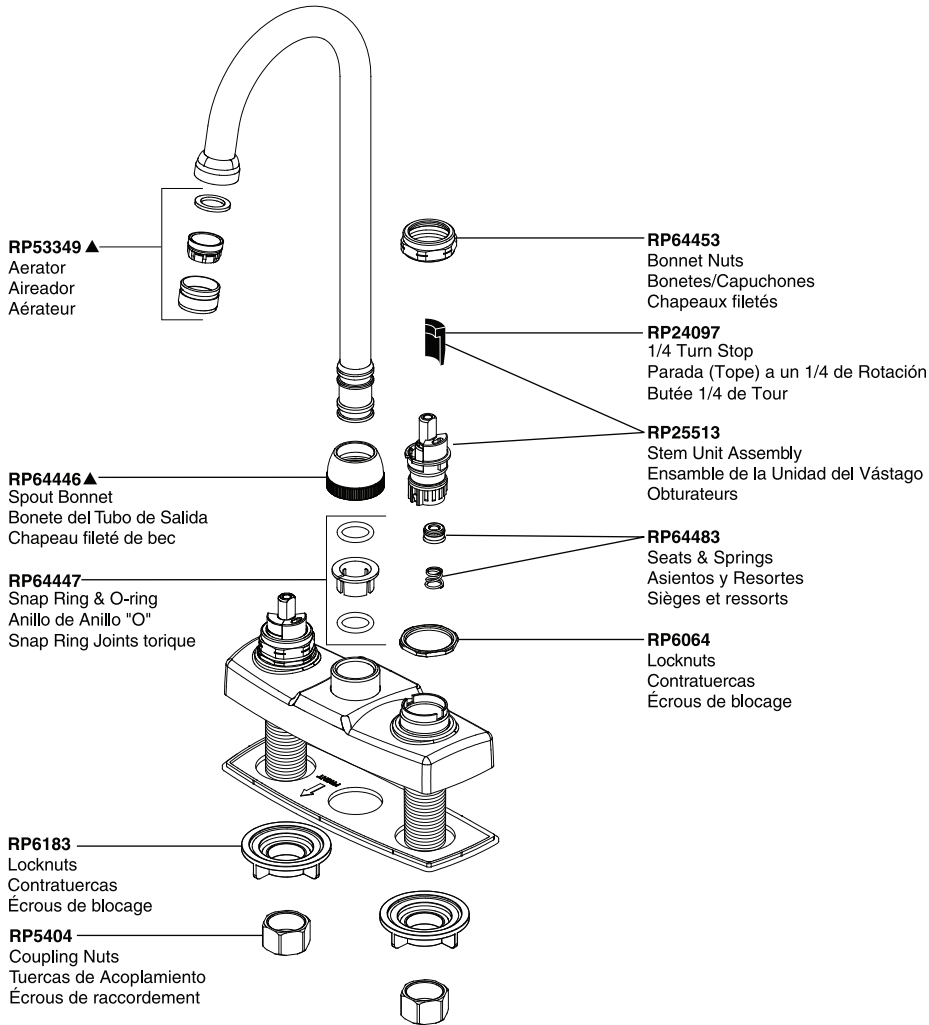

Two-Handle Bar/Prep Faucet Robinetterie de Bar/Plan de Travail à Manette Double

Llave de Dos Manijas para Área de Bar/Servicio

Model/Modelo/Modèle 2172LF-LHP Series/Series/Seria

Bar/Prep Faucet

 <p>H21</p>	 <p>H22</p>	 <p>A22</p>	 <p>H24</p>	 <p>A24</p>
 <p>H25</p>	 <p>H26</p>	 <p>H27</p>	 <p>H28</p>	