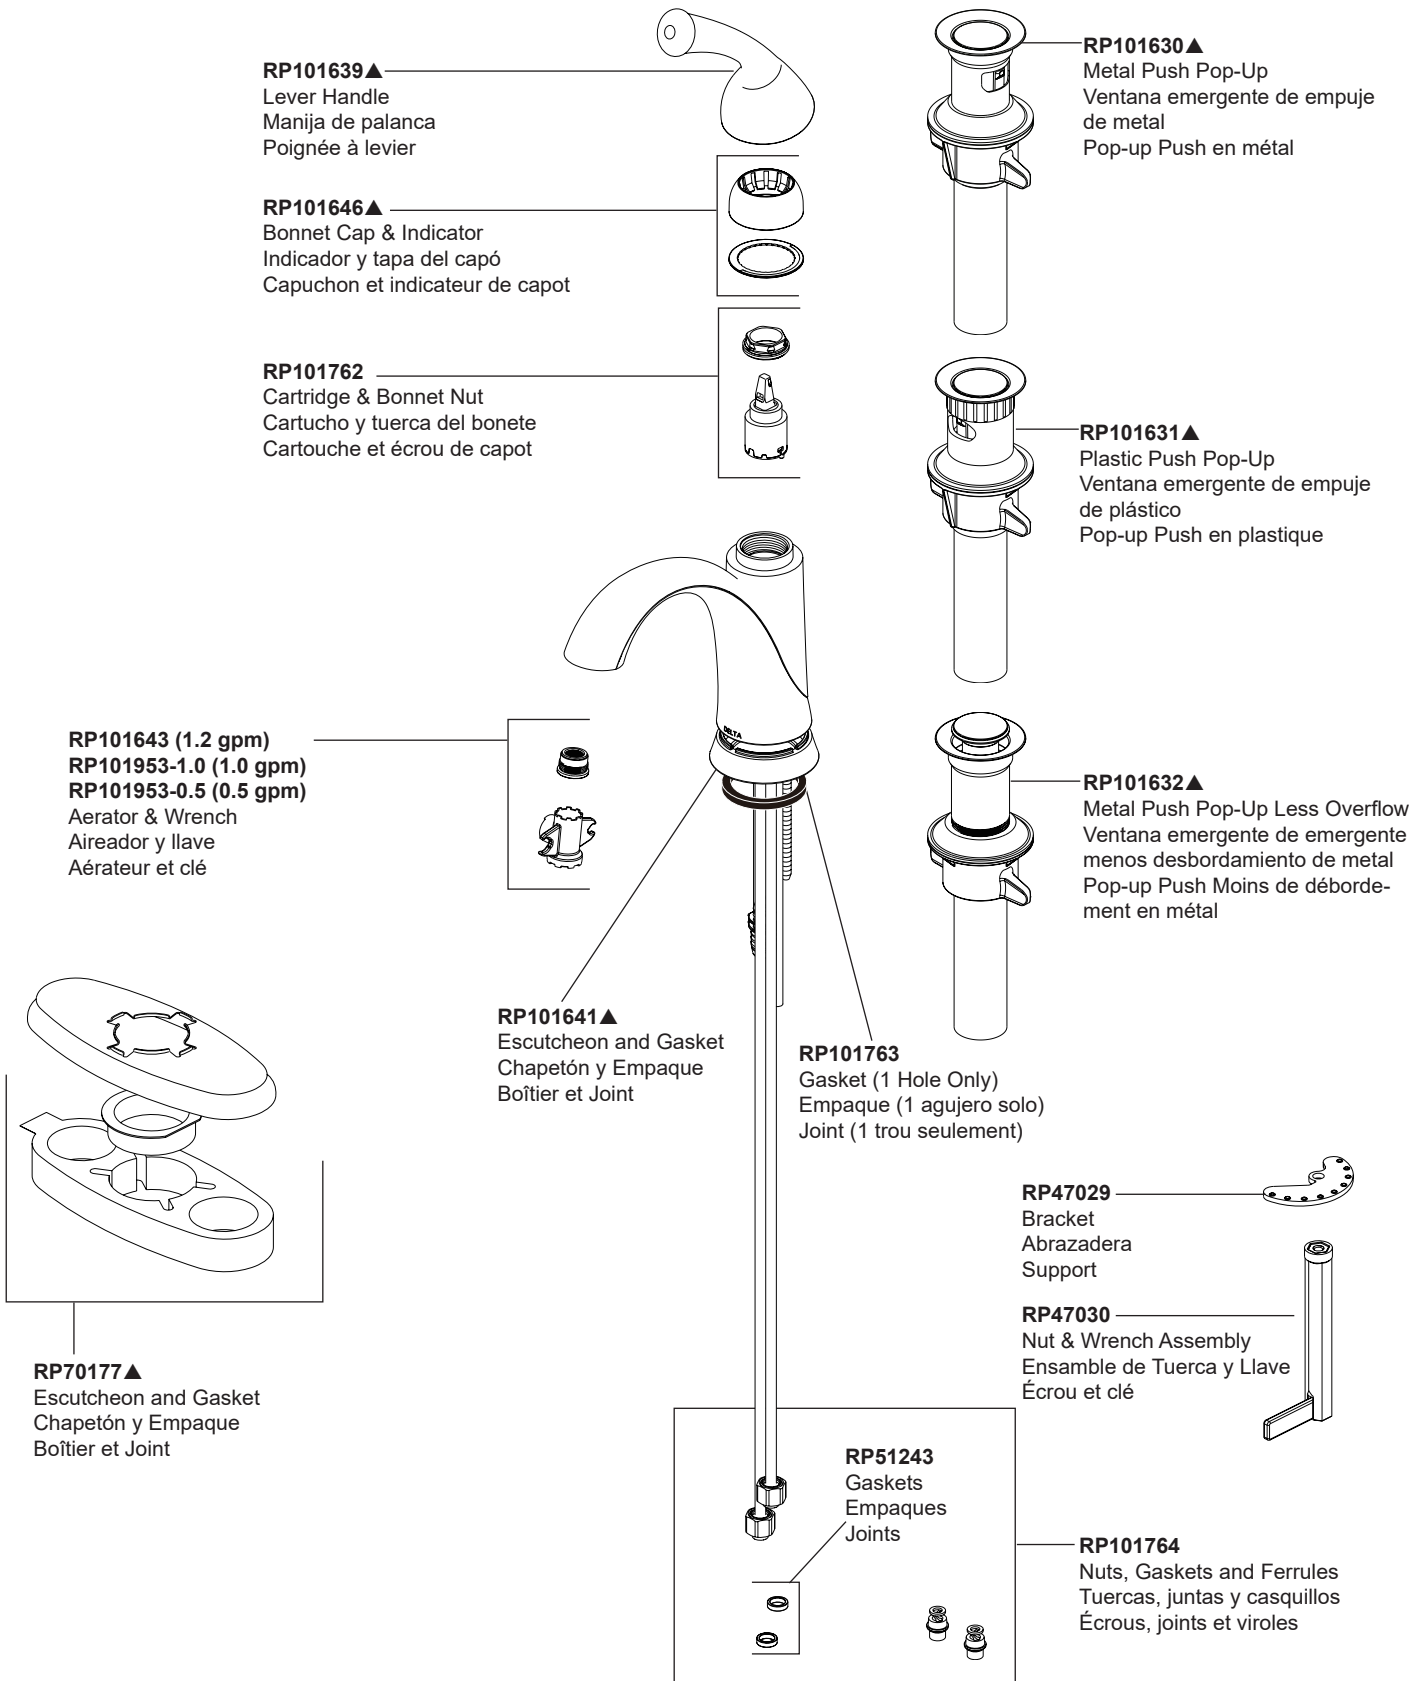

Models/Modelos/Modèles

15999-DST▲

Series/Series/Seria

HAYWOOD®

▲Specify Finish / Especificque el Acabado / Précisez le Fini