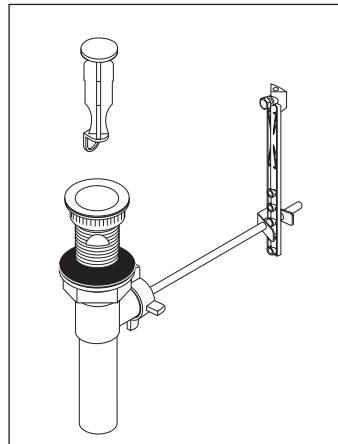

RP70177▲
 Escutcheon with Gasket (3 Hole)
 Chapetón y Empaque (3 agujeros)
 Boîtier et Joint (3 trous)

RP38958▲
 50/50 Pop-Up Assembly
 Montaje emergente 50/50
 Ensemble pop-up 50/50

RP63263
 3/8"-24 UNEF to 1/2"-20 UN &
 3/8"-24 UNEF to 1/2"-14 NPSM
 Adapters
 Adaptadores
 Adaptateurs