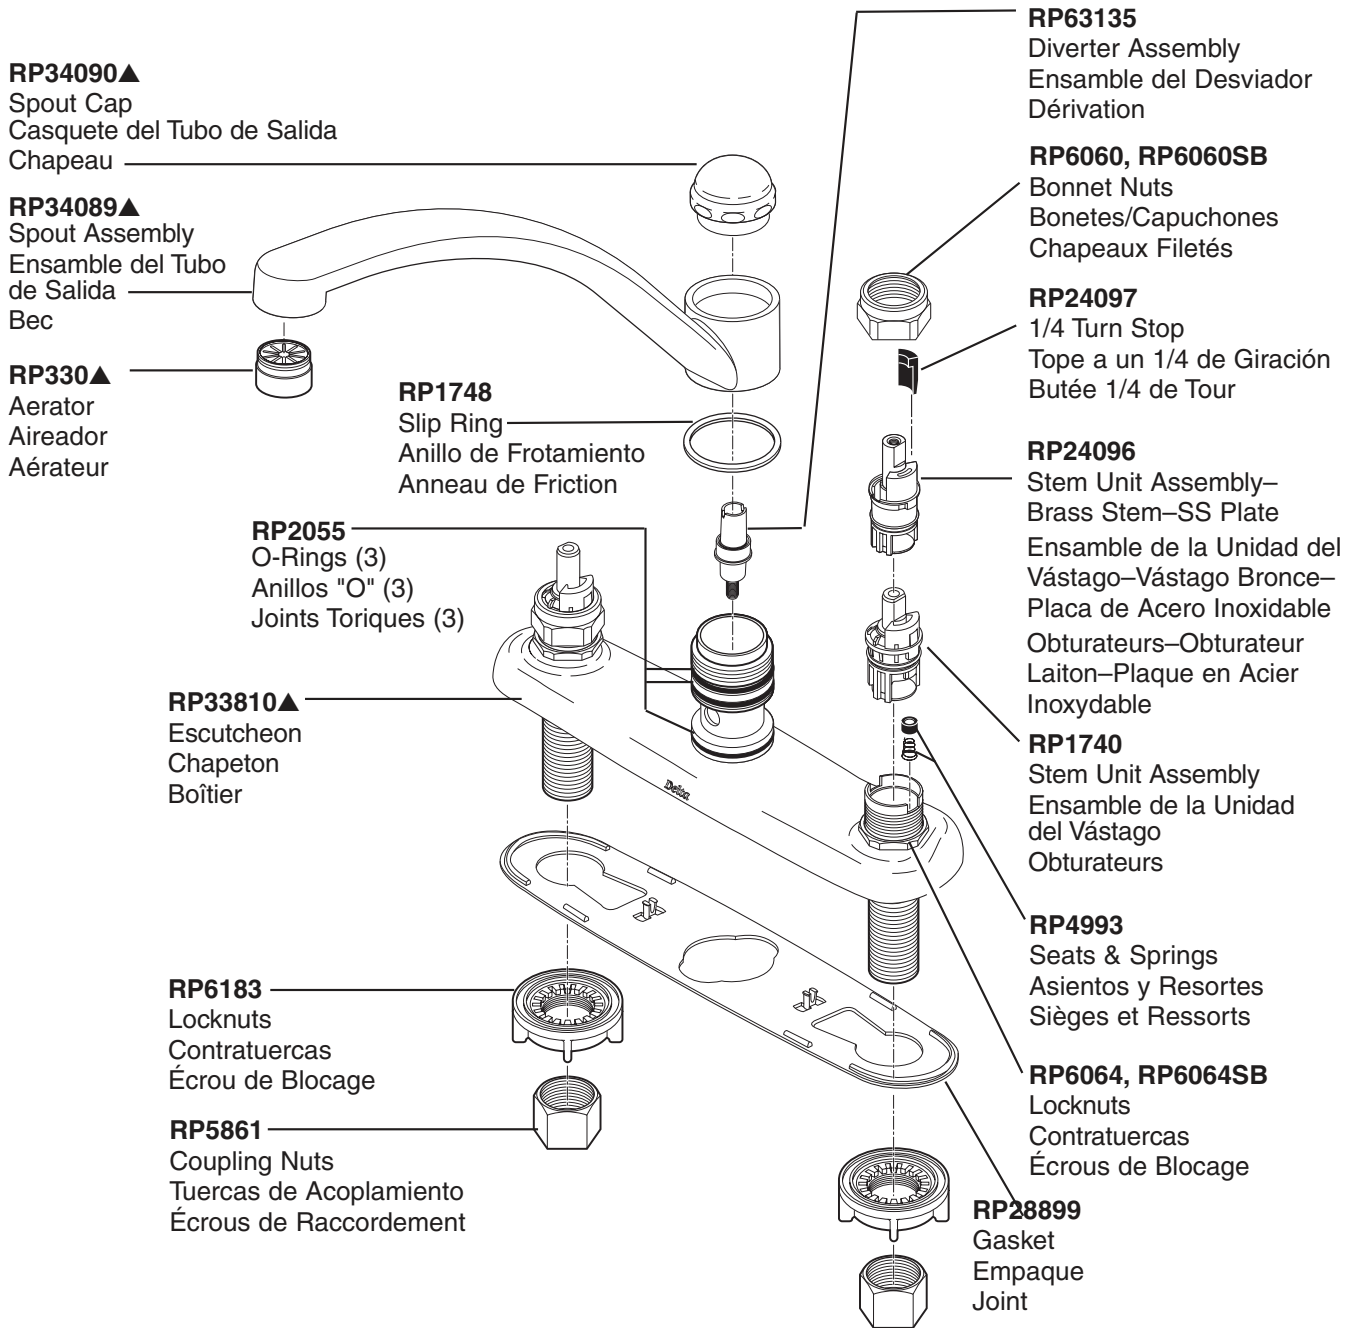

Classic Two-Handle Kitchen Faucet Robinetterie de Cuisine à Manette Double Classic

Llave de Dos Manijas de Classic para Cocina

Model/Modelo/Modèle 2100, 2102, 2400 & 2402 Series/Series/Seria

Classic Kitchen

Classic Two-Handle Kitchen Faucet Robinetterie de Cuisine à Manette Double Classic

Llave de Dos Manijas de Classic para Cocina

Model/Modelo/Modèle 2100, 2102, 2400 & 2402 Series/Series/Seria

Contact your distributor for handle and accent options/finishes.

2400, 2402 Series/Series/Seria

RP39364

White w/Chrome Band Spray & Hose Assembly
Rociador y Ensemble de la Manguera Blanco con Banda de Cromo

Douchette blanche à cercle chromé avec tuyau souple

RP39360

White Spray & Hose Assembly

Rociador y Ensemble de la Manguera todo blanco

Douchette entièrement blanche avec tuyau souple

RP39361

Spray & Hose Assembly

Ensamble de la Manguera y Rociador

Douchette et Tuyau Souple

RP39345▲

Spray & Hose Assembly