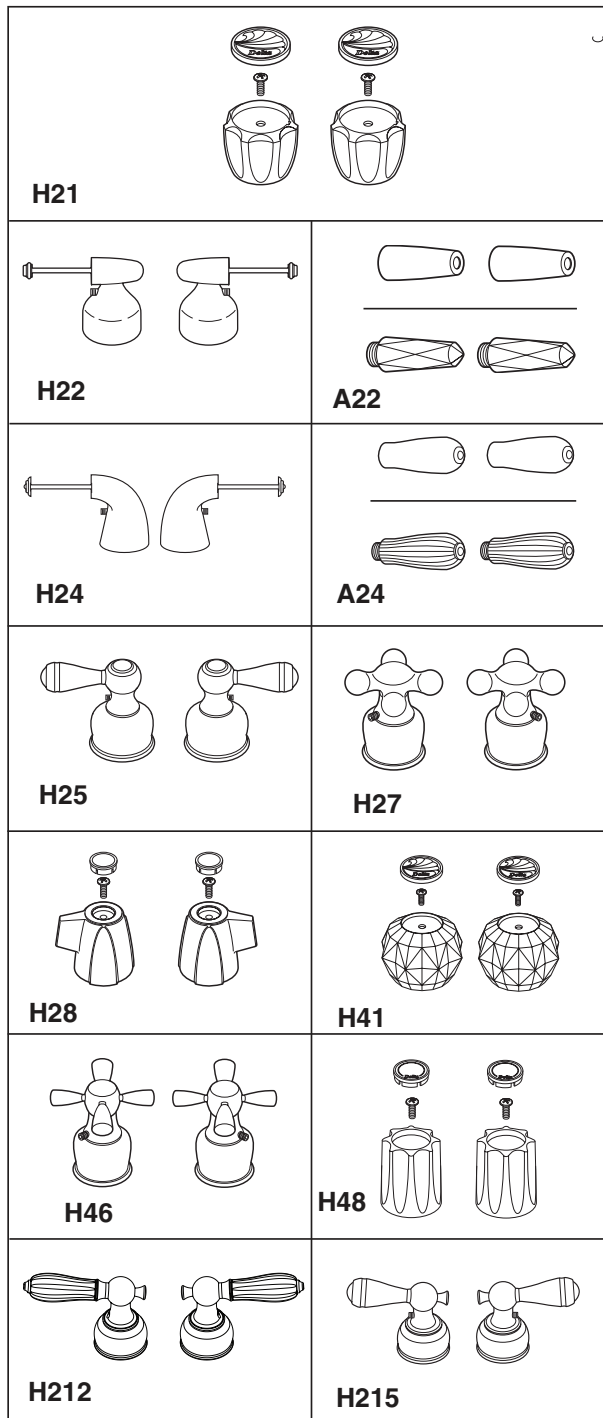

Classic Two-Handle Kitchen Faucet Robinetterie de Cuisine à Manette Double Classic

Llave de Dos Manijas de Classic para Cocina

Model/Modelo/Modèle 2100, 2102, 2400 & 2402 Series/Series/Seria

Classic Kitchen

Classic Two-Handle Kitchen Faucet Robinetterie de Cuisine à Manette Double Classic

Llave de Dos Manijas de Classic para Cocina

Model/Modelo/Modèle 2100, 2102, 2400 & 2402 Series/Series/Seria

Contact your distributor for handle and accent options/finishes.

2400, 2402 Series/Series/Seria

RP39364

White w/Chrome Band Spray & Hose Assembly
Rociador y Ensemble de la Manguera Blanco con Banda de Cromo

Douchette blanche à cercle chromé avec tuyau souple

RP39360

White Spray & Hose Assembly

Rociador y Ensemble de la Manguera todo blanco

Douchette entièrement blanche avec tuyau souple

RP39361

Spray & Hose Assembly

Ensamble de la Manguera y Rociador

Douchette et Tuyau Souple

RP39345▲

Spray & Hose Assembly