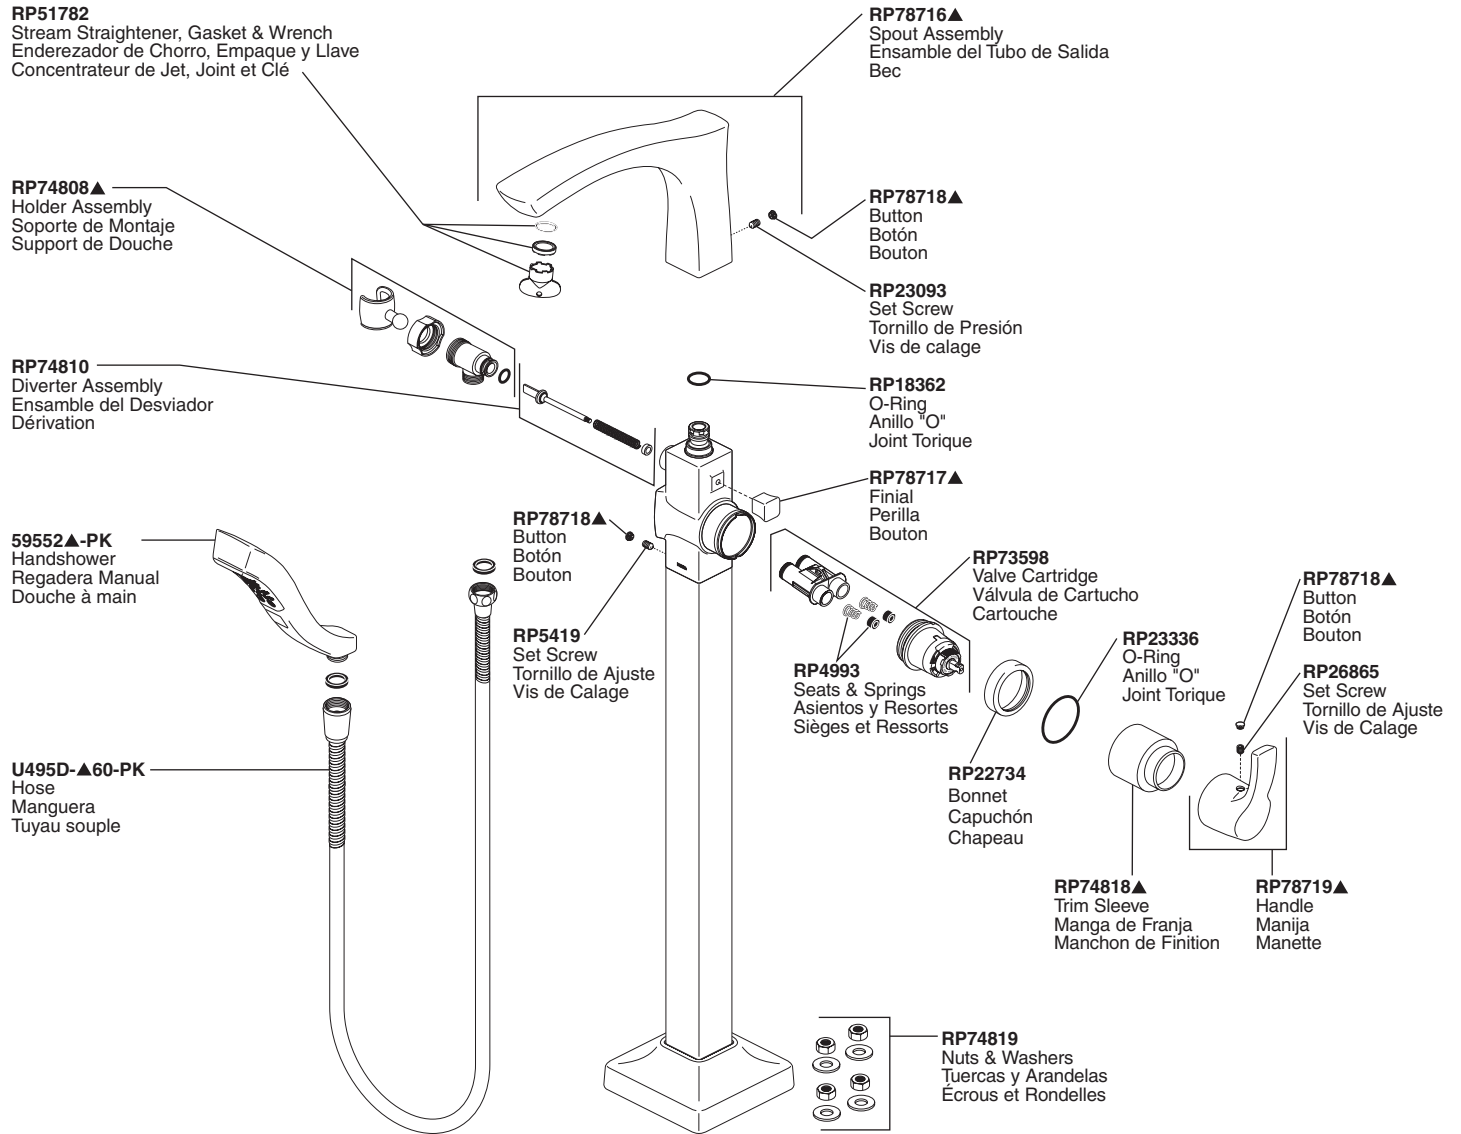

# Model / Modelo / Modèle T4752-FL

**Optional:**

Pressure balance cartridge RP46074 can replace RP73598.

**Opcional:**

El cartucho RP46074 para balancear la presión puede reemplazar el RP73598.

**Facultatif :**

La cartouche à équilibrage de pression RP46074 peut remplacer le modèle RP73598.

▲ Specify Finish  
Específique el Acabado  
Précisez le Fini