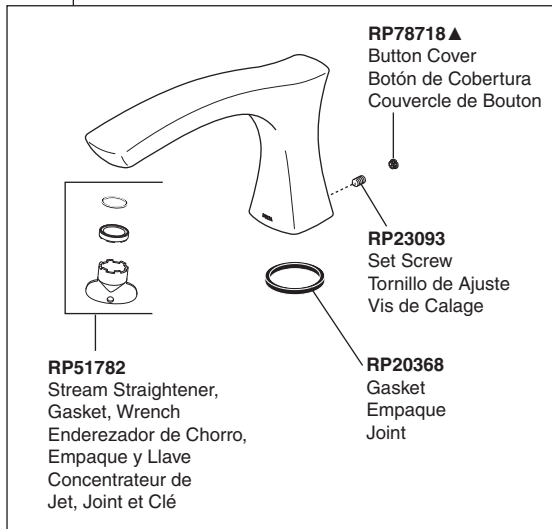

Model / Modelo / Modèle T2752

RP78516▲
Spout Assembly
Ensamble del Tubo de Salida
Bec

RP78718▲
Button Cover
Botón de Cobertura
Couvercle de Bouton

RP23093
Set Screw
Tornillo de Ajuste
Vis de Calage

RP51782
Stream Straightener,
Gasket, Wrench
Enderezador de Chorro,
Empaque y Llave
Concentrateur de
Jet, Joint et Clé

RP20368
Gasket
Empaque
Joint

Model / Modelo / Modèle T4752

RP78517▲
Spout Assembly
Ensamble del Tubo de Salida
Bec

RP78718▲
Button Cover
Botón de Cobertura
Couvercle de Bouton

RP23093
Set Screw
Tornillo de Ajuste
Vis de Calage

RP51782
Stream Straightener,
Gasket, Wrench
Enderezador de Chorro,
Empaque y Llave
Concentrateur de
Jet, Joint et Clé

RP20368
Gasket
Empaque
Joint

RP78521▲
Lift Rod Assembly
Ensamble de la
barrita de alzar
Tirette

RP40663▲
Conical Nut
Tuerca Cónica
Écrou conique

RP78519▲
Handle Base w/Gasket
Base de la Manija con
Empaque
Embase de manette
avec Joint

RP40664▲
Hose and Gaskets
Manguera y Empaques
Tuyau souple et joints