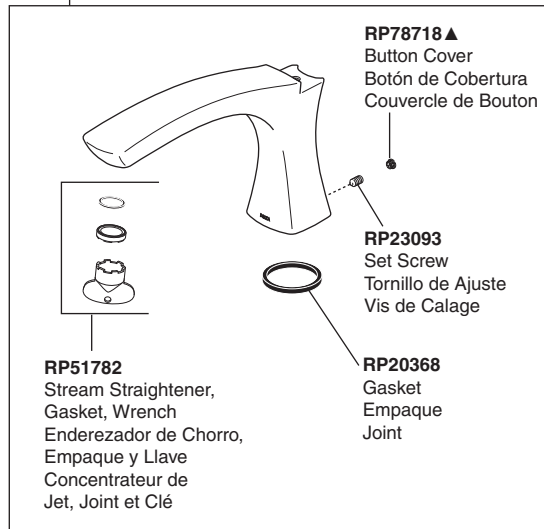

Model / Modelo / Modèle T2752

RP78516▲
Spout Assembly
Ensamble del Tubo de Salida
Bec

RP78718▲
Button Cover
Botón de Cobertura
Couvercle de Bouton

RP23093
Set Screw
Tornillo de Ajuste
Vis de Calage

RP51782
Stream Straightener,
Gasket, Wrench
Enderezador de Chorro,
Empaque y Llave
Concentrateur de
Jet, Joint et Clé

RP20368
Gasket
Empaque
Joint

Model / Modelo / Modèle T4752

RP78517▲
Spout Assembly
Ensamble del Tubo de Salida
Bec

RP78718▲
Button Cover
Botón de Cobertura
Couvercle de Bouton

RP23093
Set Screw
Tornillo de Ajuste
Vis de Calage

RP51782
Stream Straightener,
Gasket, Wrench
Enderezador de Chorro,
Empaque y Llave
Concentrateur de
Jet, Joint et Clé

RP20368
Gasket
Empaque
Joint

RP78521▲
Lift Rod Assembly
Ensamble de la
barrita de alzar
Tirette

RP40663▲
Conical Nut
Tuerca Cónica
Écrou conique

RP78519▲
Handle Base w/Gasket
Base de la Manija con
Empaque
Embase de manette
avec Joint

RP40664▲
Hose and Gaskets
Manguera y Empaques
Tuyau souple et joints