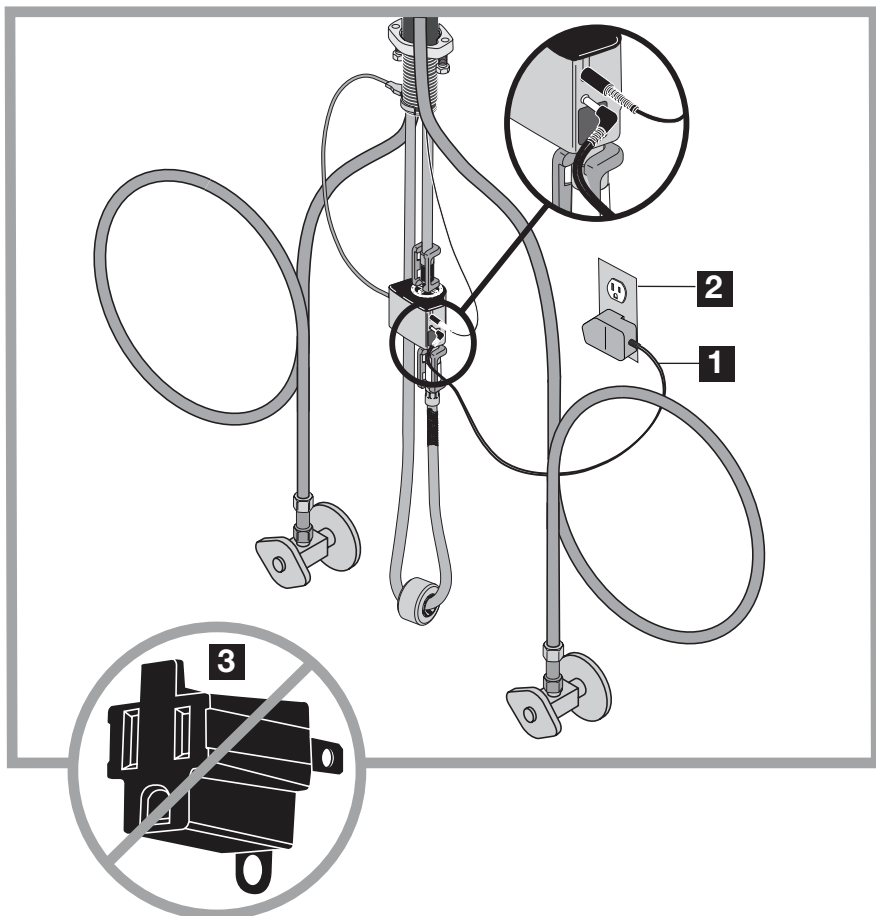

EP73954 9V AC Adapter Installation Instructions

Instrucciones para la instalación del adaptador AC de EP73954 9V

Instructions d'installation de l'adaptateur CA 9V EP73954

IMPORTANT: Leave the batteries installed

Do not install AC adapter (1) in switched outlet (2) intended for the garbage disposal.

Do not use three-prong to two-prong converters (3).

IMPORTANTE: Deje las pilas instaladas.

No instale el adaptador AC (1) en el toma de corriente con interruptor (2) destinado para el triturador de desperdicios de comida.

No utilice convertidores de tres a dos clavijas (3).

IMPORTANT : Laissez les piles installées.

N'installez pas l'adaptateur CA (1) dans la prise de courant d'un broyeur d'ordures reliée à un interrupteur (2).

N'utilisez pas d'adaptateurs trois broches - deux broches (3).