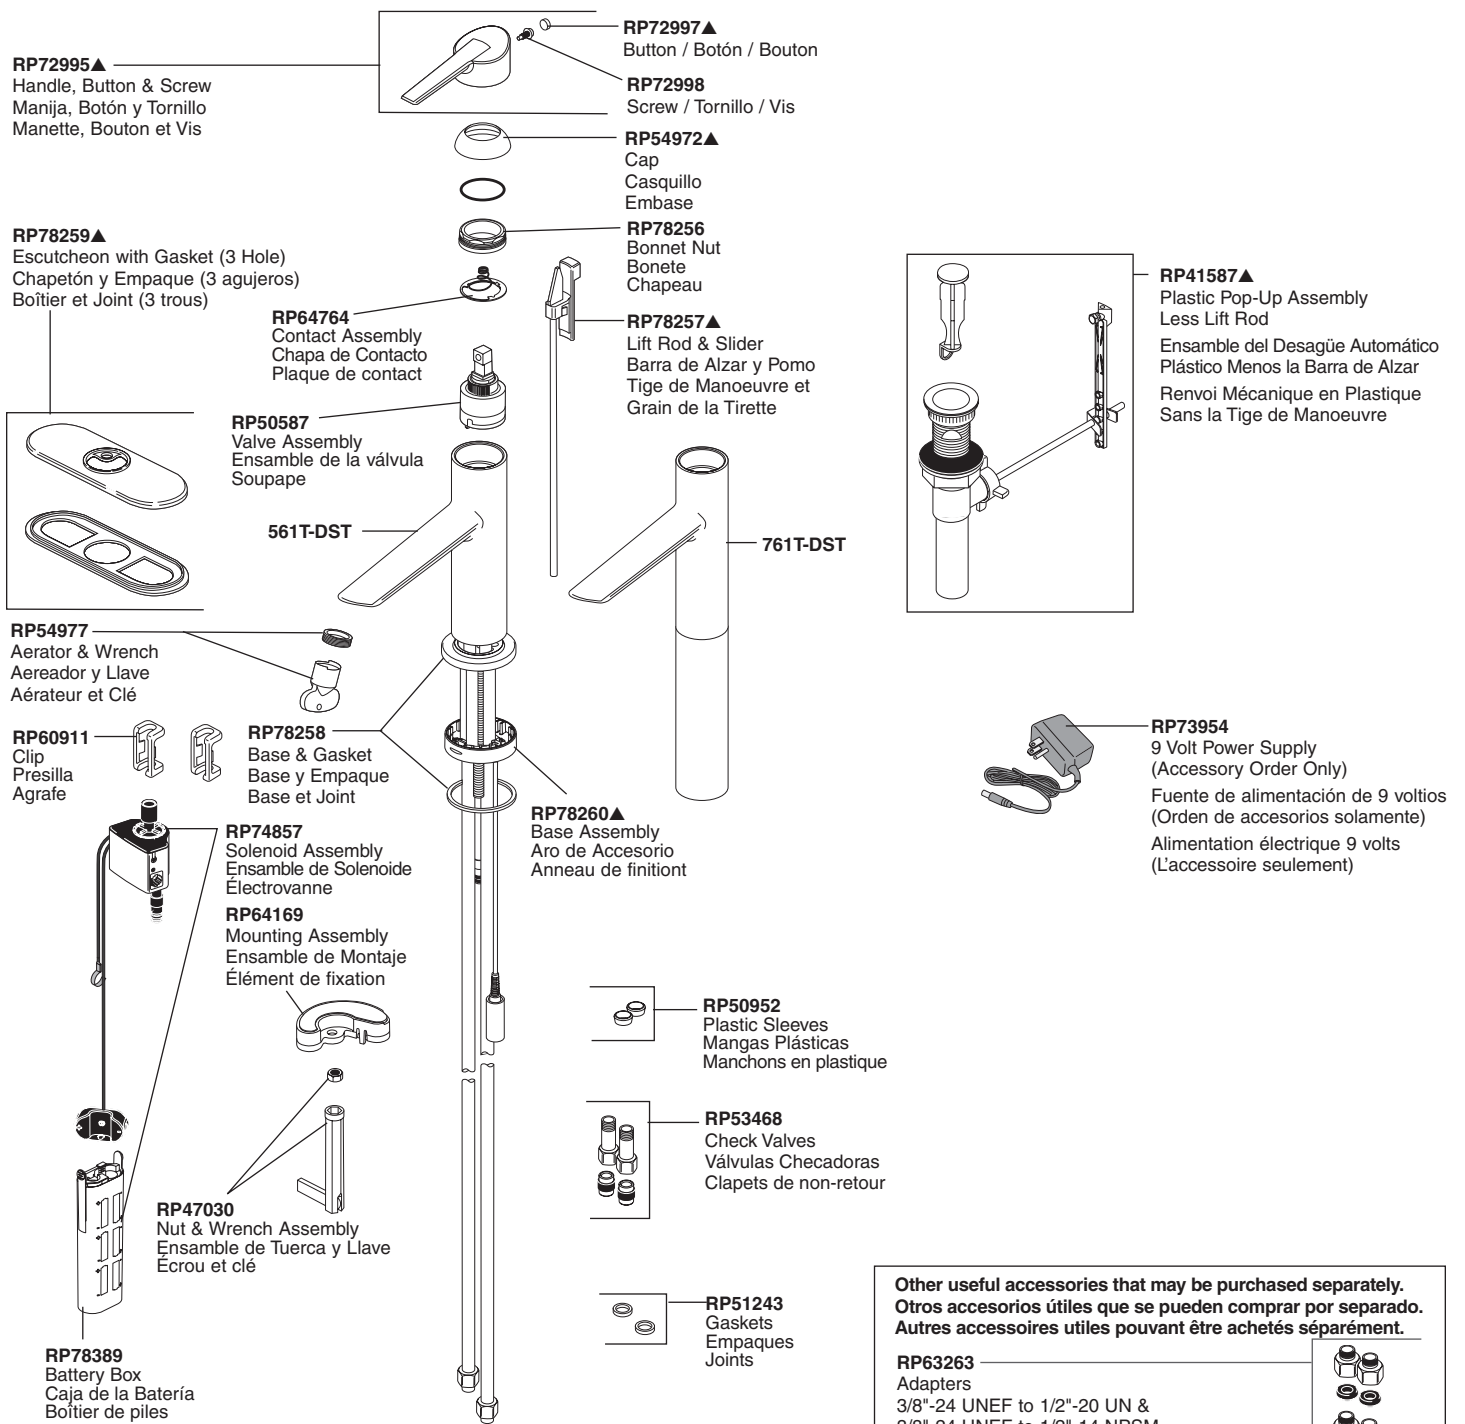

# 561T-DST & 761T-DST

**Other useful accessories that may be purchased separately.  
Otros accesorios útiles que se pueden comprar por separado.  
Autres accessoires utiles pouvant être achetés séparément.**

**RP63263**  
Adapters  
3/8"-24 UNEF to 1/2"-20 UN &  
3/8"-24 UNEF to 1/2"-14 NPSM

Adaptadores  
3/8"-24 UNEF a 1/2"-20 UN &  
3/8"-24 UNEF a 1/2"-14 NPSM

Adaptateurs  
3/8 po-24 UNEF à 1/2 po-20 UN et  
3/8 po-24 UNEF à 1/2 po-14 NPSM

**RP63264**  
Adapters (10) 3/8"-24 UNEF to 1/2"-20 UN  
Adaptadores (10) 3/8"-24 UNEF a 1/2"-20 UN  
Adaptateurs (10) 3/8 po-24 UNEF à 1/2 po-20 UN

**RP63265**  
Adapters (10) 3/8"-24 UNEF to 1/2"-14 NPSM  
Adaptadores (10) 3/8"-24 UNEF a 1/2"-14 NPSM  
Adaptateurs (10) 3/8 po-24 UNEF à 1/2 po-14 NPSM