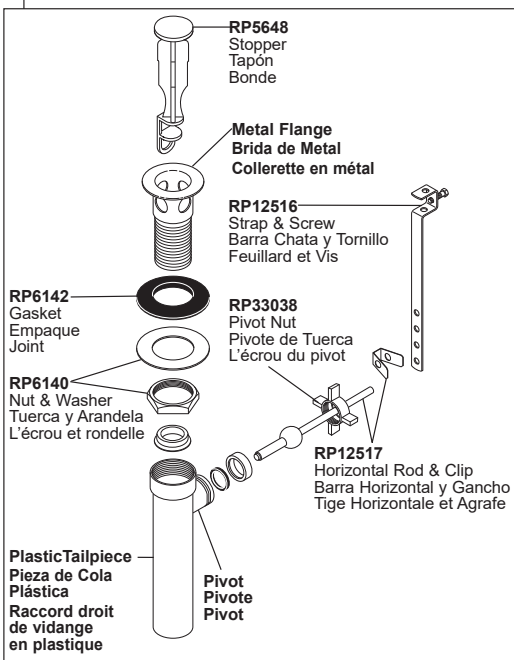

**RP78356▲**  
 Handle Assembly with set screw,  
 button and Allen Wrench  
 Ensemble de manette avec vis de  
 fixation, bouton et Llave Allen  
 Mecanismo de llave con tornillo de  
 ajuste, botón y Clé Allen

**RP79322▲**  
 (For 567LF-GPM-PP &  
 567LF-BLGPM-PP)  
 1.0 GPM (3.8 L/min)  
 Aerator Assembly  
 Aérateur  
 Aireador

**RP78360▲**  
 Lift rod plug  
 Tapón de la barra de elevación  
 Prise du levier de soulèvement

**Not included, must order separately**  
**No incluido, Venden por separado)**  
**Non incluses, Vendues séparément**  
**RP78358▲**  
 Escutcheon (3 Hole)  
 Écusson (3 trous)  
 Chapetón (3 agujeros)

**RP28653▲ (For 567LF-MPU-PP & 567LF-BLGPM-PP)**  
 Metal Pop-Up Assembly Less Lift Rod  
 Ensemble de Metal del Desagüe Automático Menos la Barra de Alzar

**RP38958▲**  
 Pop-Up Assembly Less Lift Rod  
 Ensemble del Desagüe Automático sin la barra para alzarlo  
 Renvoi mécanique sans la tirette