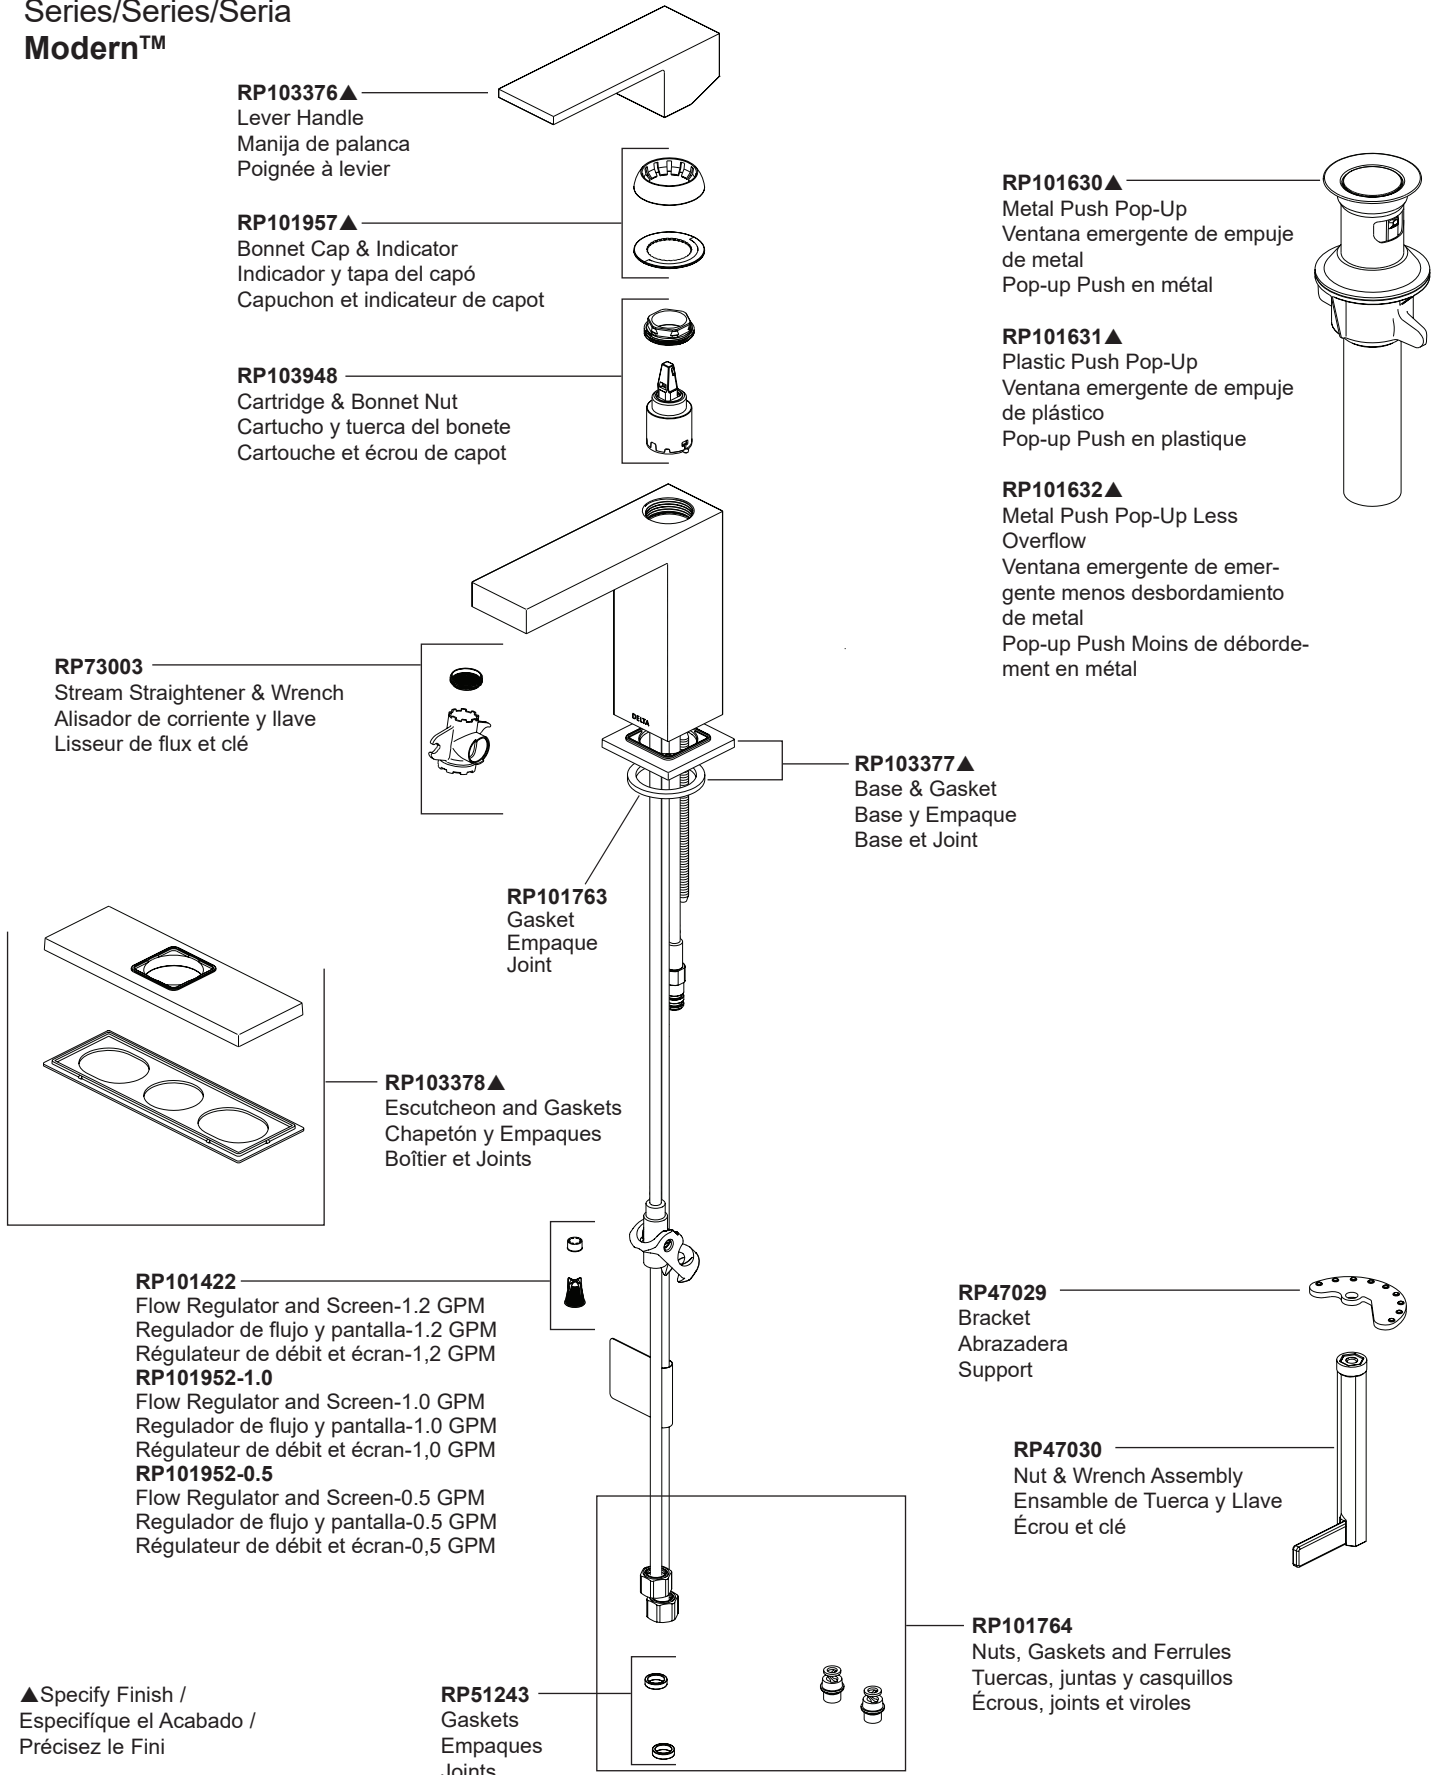

Models/Modelos/Modèles
567LF-PP▲, 567LF-GPM-PP▲
& 567LF-HGM-PP▲
Series/Series/Seria
Modern™