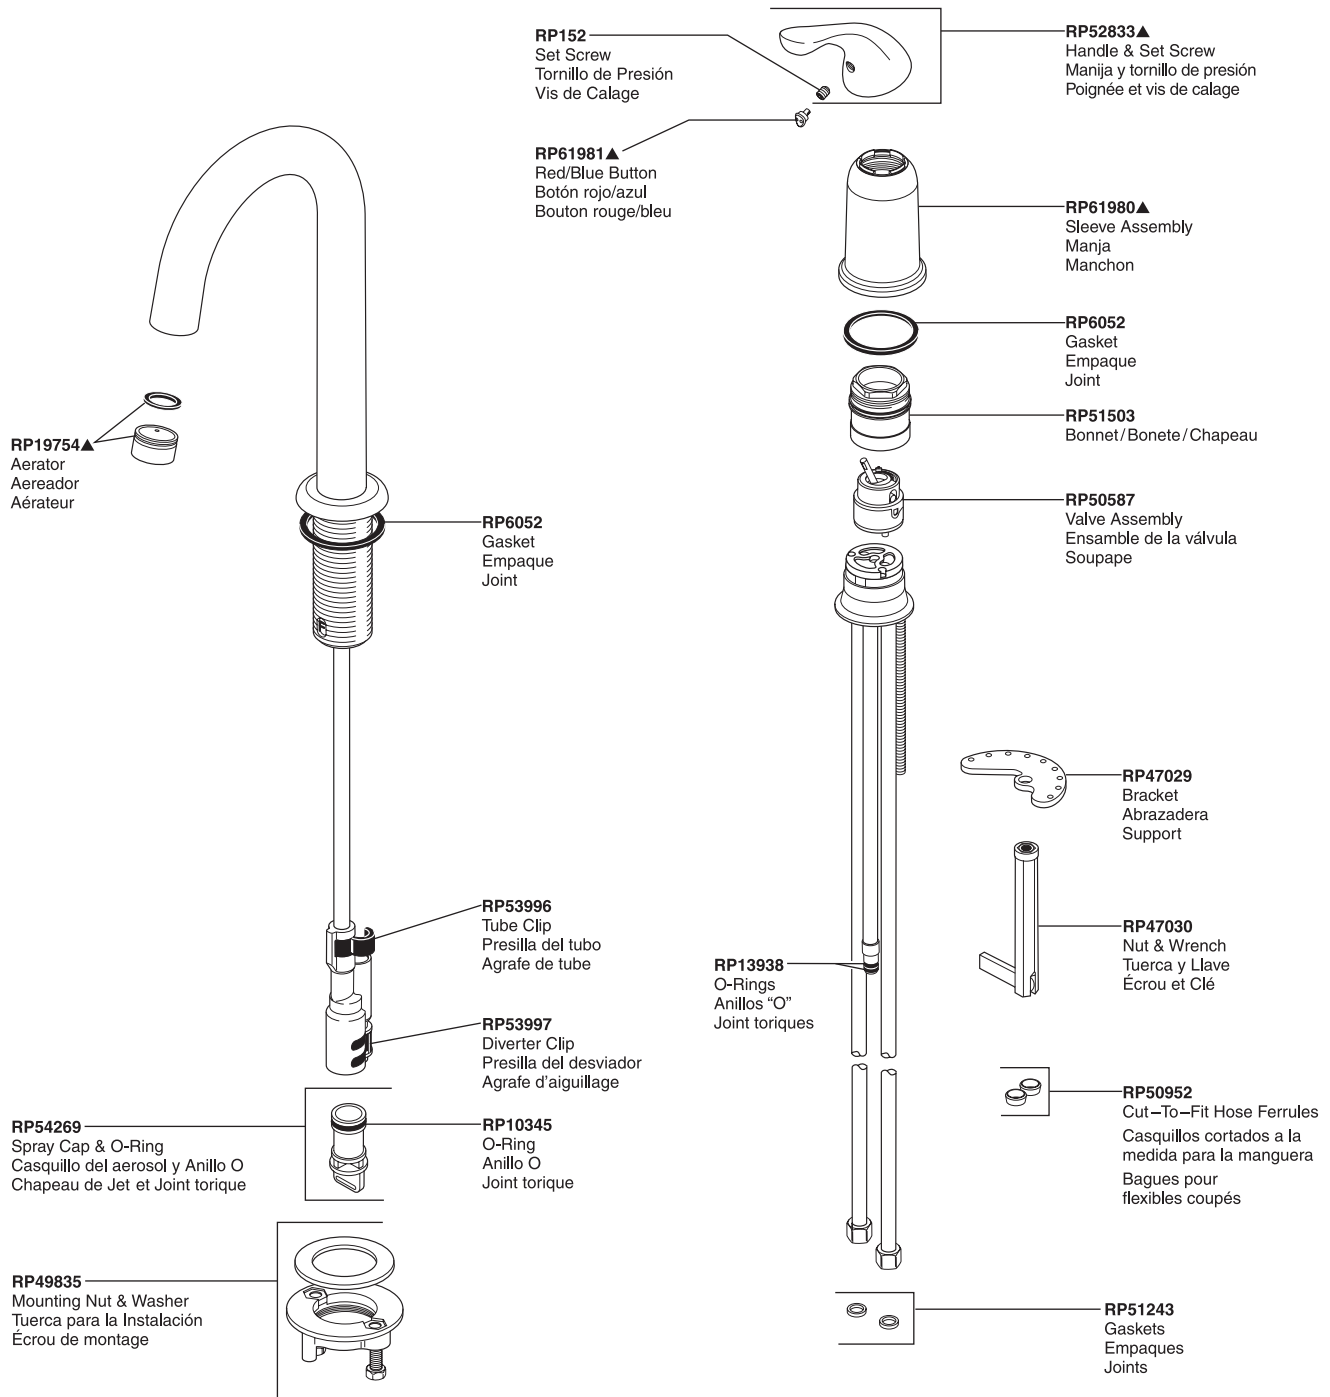

# Single-Handle Classic Bar/Prep Faucet

## Robinetterie de Bar/Plan de Travail à Manette Simple Classic

Llave Monomando de Classic para Fregadero en Área de Bar/Servicio

Model/Modelo/Modèle 1903-DST Series/Series/Seria

Classic® Bar/Prep

**Accessory Order Only**  
Sólo Accesorio  
Accessoire livrable séparément

**RP37490**  
Stabilization Plate  
Chapa Estabilizadora  
Plaque de Stabilisation

▲Specify finish / Especificque el Acabado / Précisez le fini