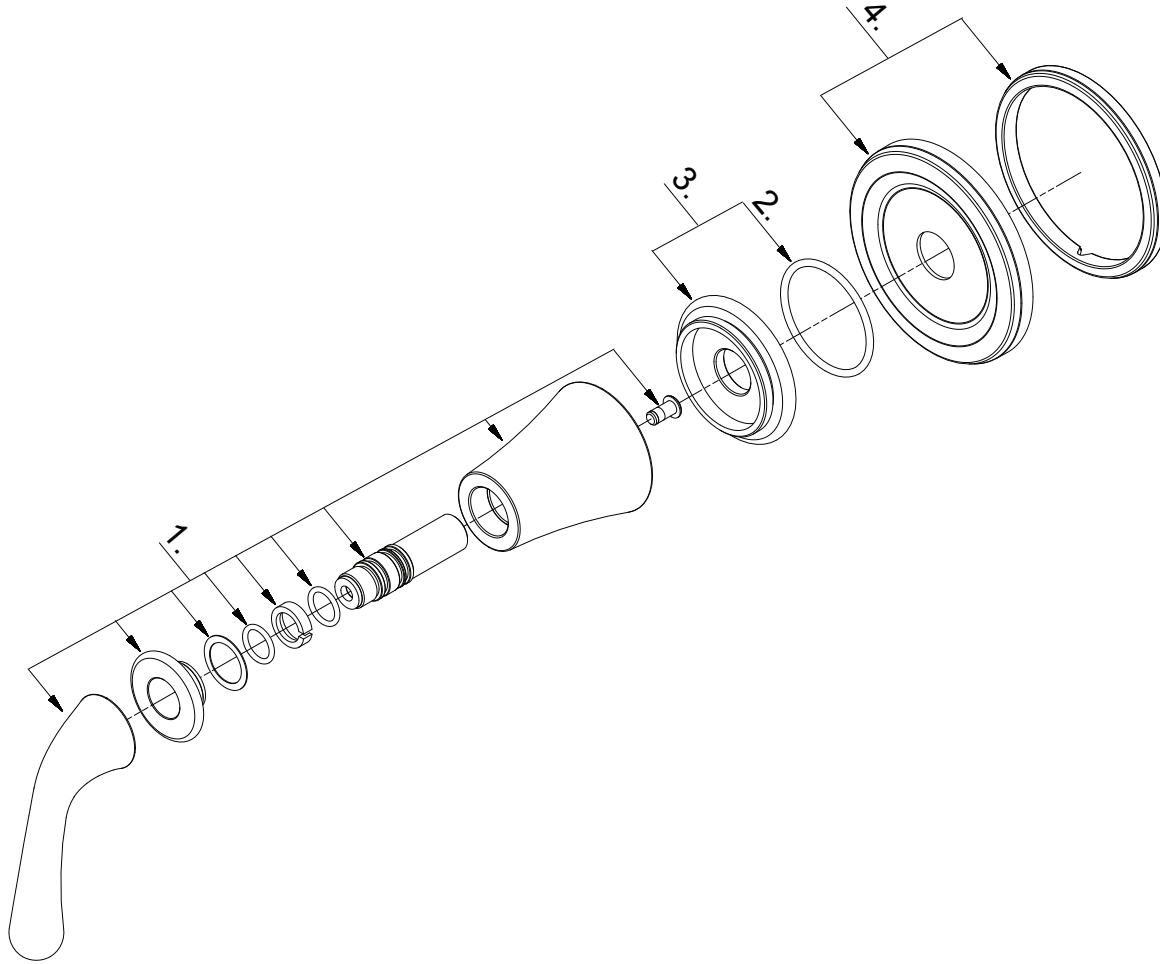

Replacement Parts / *Repuestos* / *Pièces de rechange*

D560956T (VA)

- | | | |
|------------------|--|---------|
| 1 ^o . | Metal Handle Assembly/ <i>Ensamblaje de manija metálicas</i> / <i>Assemblage de manette en métal</i> | A602068 |
| 2. | O-Ring($\varnothing 1-1/2$ " ID * $\varnothing 1-11/16$ " OD)/ <i>Empaque circular ($\varnothing 1-1/2$ pulg. ID * $\varnothing 1-11/16$ pulg. OD)/</i> <i>Joint torique ($\varnothing 1-1/2$ po ID * $\varnothing 1-11/16$ po OD)</i> | A004538 |
| 3 ^o . | Handle Base/ <i>Base de manija</i> / <i>Base de la manette</i> | A607159 |
| 4 ^o . | Escutcheon Assembly/ <i>Ensamblaje del Escudo</i> / <i>Assemblage d'applique</i> | A607163 |