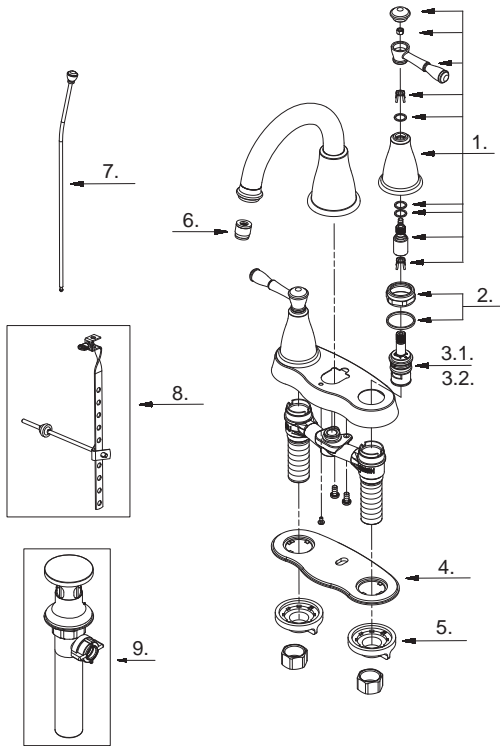

## Liste de pièces illustrée

### Lista ilustrada de partes

Replacement parts, call :  
Les pièces de rechange, appelez :  
Partes de reemplazo, llame :

**1-888-328-2383**  
**WWW.DANZE.COM**

D301015

Part Name	Nom de la pièce	Nombre de Partie	Part # # de pièce # de Parte
1°. Metal Handle Assembly	Assemblage de manette en métal	Ensamblaje de manija metálicas	A602138
2. Retainer Nut	Écrou de serrage	Tuerca de retención	A66D644
3.1. Ceramic Disc Cartridge - Cold	Cartouche à disque en céramique - froid	Cartucho de disco cerámico - frío	A507072W
3.2. Ceramic Disc Cartridge - Hot	Cartouche à disque en céramique - chaud	Cartucho de disco cerámico - caliente	A507071W
4. Gasket	Joint	Empaque	A011391NF
5. Lock Nuts	Écrous de blocage	Contratuercas	A504023
6. Aerator	Brise-jet	Aireador	A500062N
7°. Lift Rod	Tige de levage	Varilla de elevación	A025587
8°. Ball Rod Assembly	Assemblage de levier à rotule	Ensamblaje del varilla glóbulo	A026175
9°. Pop-Up Drain	Vidange mécanique	Ensamblaje de desagüe con mecanismo levadizo	A556755