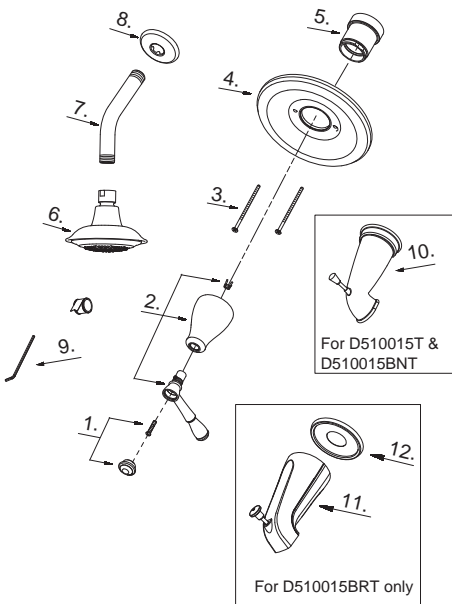

Part Name	Nom de la pièce	Nombre de Partie	Part # # de pièce # de Parte
1°. Metal Handle Assembly	Assemblage de manette en métal	Ensamblaje de manija metálicas	A602138
2. Retainer Nut	Écrou de serrage	Tuerca de retención	A66D644
3.1. Ceramic Disc Cartridge - Cold	Cartouche à disque en céramique - froid	Cartucho de disco cerámico - frío	A507072W
3.2. Ceramic Disc Cartridge - Hot	Cartouche à disque en céramique - chaud	Cartucho de disco cerámico - caliente	A507071W
4. Gasket	Joint	Empaque	A011391NF
5. Lock Nuts	Écrous de blocage	Contratuercas	A504023
6. Aerator	Brise-jet	Aireador	A500062N
7°. Lift Rod	Tige de levage	Varilla de elevación	A025587
8°. Ball Rod Assembly	Assemblage de levier à rotule	Ensamblaje del varilla glóbulo	A026175
9°. Pop-Up Drain	Vidange mécanique	Ensamblaje de desagüe con mecanismo levadizo	A556755

## Pressure Balance Tub and Shower Faucet Trim Kit

*Garniture pour robinet à régulateur  
de pression pour bain et douche*

**Kit de componentes exteriores para  
grifo de presión balanceada para  
bañera y ducha**