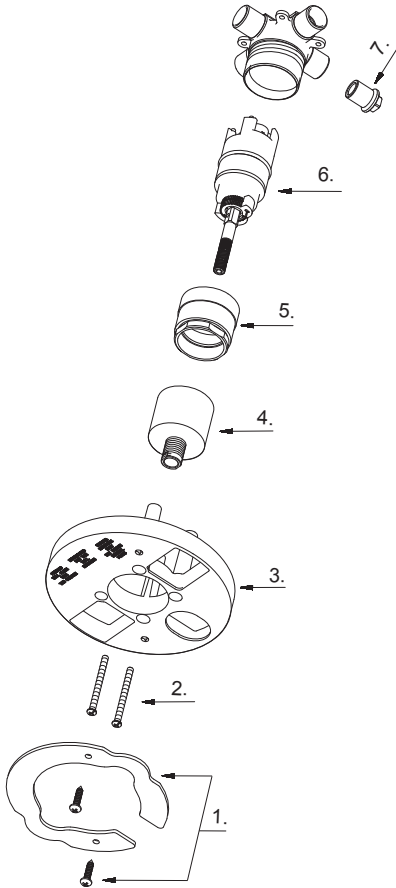

### Lista ilustrada de partes

Replacement parts, call :  
 Les pièces de rechange, appelez :  
 Partes de reemplazo, llame :  
 1-888-328-2383  
 WWW.DANZE.COM

D115500BT

**Tub and Shower Faucet Rough-in Valve Assembly**  
**Ensemble de robinet de robinetterie brute pour bain et douche**  
**Válvula interior de grifo para bañera y ducha**

Model #	Finishes	Fini	Acabado
D115500BT	Rough Brass	Laiton brut	Bronce rústico

Part Name	Nom de la pièce	Nombre de Parte	Part # # de pièce # de Parte
1. Thin Wall Installation Kit	Nécessaire d'installation sur mur mince	Juego de materiales para instalación en pared delgada	A603493
2. Screw Set	Ensemble de vis	Juego de tornillo	A608519
3. Plaster Guard	Protège-plâtre	Placa para pared	A127007GR
4. Base Nut	Écrou de base	Tuerca de la base	A016257-Z
5. Sleeve	Manchon	Mango	A103310
6. Washerless Cartridge Assembly	Assemblage de cartouche sans rondelle	Ensamblaje de cartucho sin arandela	A507024
7. Plug	Bouchon	Tapón	A039933

Model #	Finishes	Fini	Acabado
D510015T	Chrome	Chrome	Cromo
D510015BNT	Brushed Nickel	Nickel brossé	Níquel cepillado
D510015BRT	Tumbled Bronze	Bronze lustré	Bronce pulido

Part Name	Nom de la pièce	Nombre de Parte	Part # # de pièce # de Parte
1°. Handle Cap	Capuchon de la manette	Tapón	A603758
2°. Metal Handle Assembly	Assemblage de manette en métal	Ensamblaje de manija metálicas	A602135
3°. Screw Set	Ensemble de vis	Juego de tornillo	A668209
4°. Escutcheon	Écusson	Escudo	A006493
5°. Sleeve	Manchon	Manga	A041714
6°. Shower Head	Pomme de douche	Cabeza de ducha	S1215H00
7°. Shower Arm	Bras de douche	Brazo de ducha	A020002
8°. Shower Arm Flange	Bride de bras de douche	Brida del brazo de la ducha	A019001
9. Hex Wrench (H3.18 * 20 mm L * 90 mm L)	Clé hexagonale (H3.18 * 20 mm L * 90 mm L)	Llave hexagonal (H3.18 * 20 mm L * 90 mm L)	A031017
10. Spout Assembly	Assemblage du bec	Ensamblaje de vertedor	A523912
11. Spout	Bec	Vertedor	A523261
12. Spout Trim Ring	Garniture circulaire de bec	Anillo ornamental del grifo	A303028