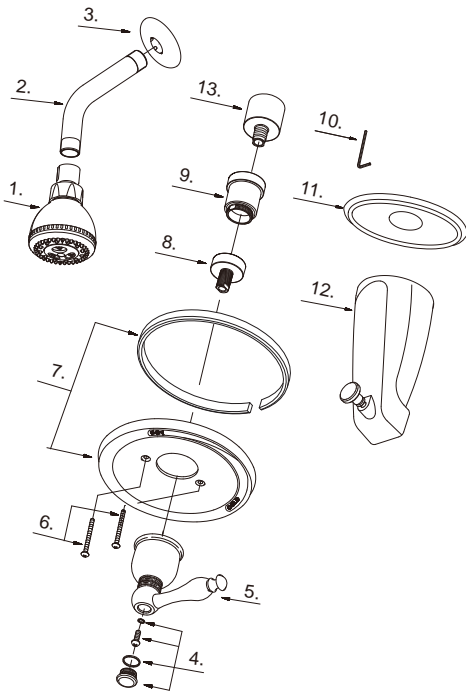

Illustrated Parts List

Liste de pièces illustrée

Lista ilustrada de partes

Replacement parts, call :
 Les pièces de rechange, appelez :
 Partes de reemplazo, llame :
1-888-328-2383
WWW.DANZE.COM

D513155T

Pressure Balance Tub and Shower Faucet Trim Kit

*Garniture pour robinet à régulateur
de pression pour bain et douche*

**Kit de componentes exteriores para
grifo de presión balanceada para
bañera y ducha**

D513155T (VA)

Model #	Finishes	Fini	Acabado
D513155T	Chrome	Chrome	Cromo

Part Name	Nom de la pièce	Nombre de Parte	Part # # de pièce # de Parte
1° Showerhead	Pomme de douche	Cabeza de ducha	S1221306
2° Showerarm	Bras de douche	Brazo de ducha	A020002
3° Showerarm Flange	Bride de bras de douche	Brida del brazo de la ducha	A019001
4° Handle Cap	Capuchon de la manette	Tapón de la manija	A603376
5° Metal Handle Assembly	Assemblage de manette en métal	Ensamblaje de manija metálicas	A602035
6° Screw Set	Ensemble de vis	Juego de tornillo	A668209
7° Escutcheon Assembly	Assemblage d'applique	Ensamblaje del escudo	A006493
8° Base Nut	Écrou de base	Tuerca de la base	A009803
9° Sleeve	Manchon	Manga	A041714
10. Hex Wrench (H3.18 *20 mm L * 90 mm L)	Clé hexagonale (H3.18 *20 mm L * 90 mm L)	Llave hexagonal (H3.18 *20 mm L * 90 mm L)	A031017
11° Flange	Bride	Brida	A303028
12° Spout Assembly	Assemblage du bec	Ensamblaje de vertedor	A523261
13° Lock Nut	Écrou de blocage	Contratuercas	A016257-Z