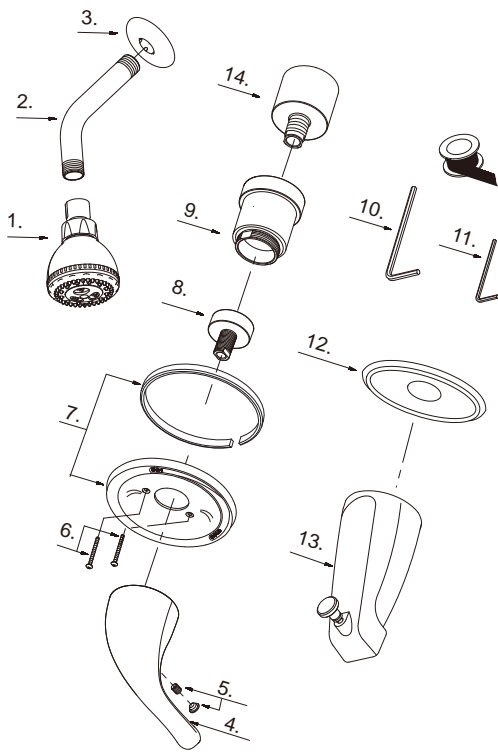

Illustrated Parts List

Liste de pièces illustrée

Lista ilustrada de partes

Replacement parts, call :
 Les pièces de rechange, appelez :
 Partes de reemplazo, llame :
1-888-328-2383
WWW.DANZE.COM

D513011T

Pressure Balance Tub and Shower Faucet Trim Kit

*Garniture pour robinet à régulateur
de pression pour bain et douche*

**Kit de componentes exteriores para
grifo de presión balanceada para
bañera y ducha**

Model #	Finishes	Fini	Acabado
D513011T	Chrome	Chrome	Cromo

Part Name	Nom de la pièce	Nombre de Parte	Part # # de pièce # de Parte
1 ^o . Showerhead	Pomme de douche	Cabeza de ducha	S1221306
2 ^o . Showerarm	Bras de douche	Brazo de ducha	A020002
3 ^o . Showerarm Flange	Bride de bras de douche	Brida del brazo de la ducha	A019001
4 ^o . Metal Handle	Manette en métal	Manija metálicas	A069464
5. Handle Insert & Screw	Pièce rapportée pour manettes et Vis	Tapa de manijas y Tornillo	A66D569
6 ^o . Screw Set	Ensemble de vis	Juego de tornillo	A668209
7 ^o . Escutcheon Assembly	Assemblage d'applique	Ensamblaje del escudo	A006493
8 ^o . Base Nut	Écrou de base	Tuerca de la base	A009803
9 ^o . Sleeve	Manchon	Manga	A041714
10. Hex Wrench (H3.18 *20 mm L * 90 mm L)	Clé hexagonale (H3.18 *20 mm L * 90 mm L)	Llave hexagonal (H3.18 *20 mm L * 90 mm L)	A031017
11. Hex Wrench (H2.5 * 17 mm L * 49 mm L)	Clé hexagonale (H2.5 * 17 mm L * 49 mm L)	Llave hexagonal (H2.5 * 17 mm L * 49 mm L)	A031000NI
12 ^o . Flange	Bride	Brida	A303028
13 ^o . Spout Assembly	Assemblage du bec	Ensamblaje de vertedor	A523261
14 ^o . Lock Nut	Écrou de blocage	Contratuerca	A016257-Z