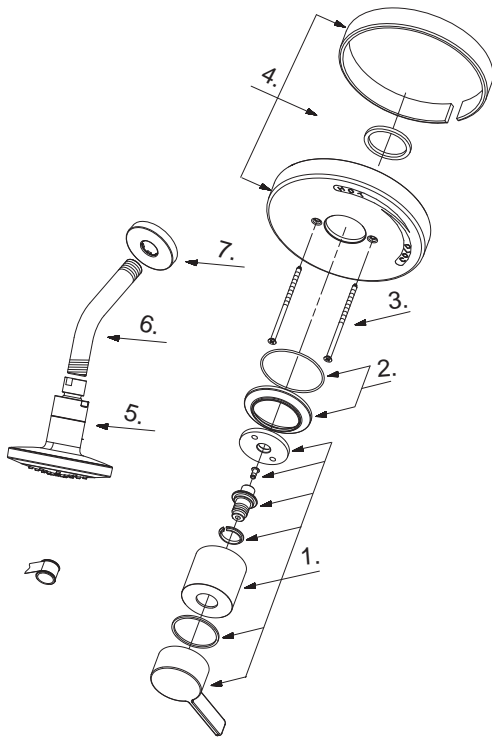

D503530T

Pressure Balance Shower Faucet Trim Kit

Garniture pour robinet à régulateur de pression pour douche

Kit de componentes exteriores para grifo de presión balanceada para ducha

D503530T (VA)

Illustrated Parts List
Liste de pièces illustrée
Lista ilustrada de partes

Replacement parts, call :
Les pièces de rechange, appelez :
Partes de reemplazo, llame :

1-888-328-2383
WWW.DANZE.COM

| Model # | Finishes | Fini | Acabado |
|----------|----------|--------|---------|
| D503530T | Chrome | Chrome | Cromo |

| Part Name | Nom de la pièce | Nombre de Parte | Part # # de pièce # de Parte |
|----------------------------------------|---------------------------------|----------------------------------|------------------------------------|
| 1 ^o . Metal Handle Assembly | Assemblage de manette en métal | Ensamblaje de manija metálicas | A602745 |
| 2 ^o . Handle Trim Ring | Garniture circulaire de manette | Capuchón ornamental de la manija | A607610 |
| 3 ^o . Screw Set | Ensemble de vis | Juego de tornillo | A608563 |
| 4 ^o . Escutcheon Assembly | Assemblage d'applique | Ensamblaje del escudo | A006495-55 |
| 5 ^o . Showerhead | Pomme de douche | Cabeza de ducha | S1211H01 |
| 6 ^o . Showerarm | Bras de douche | Brazo de ducha | A020002 |
| 7 ^o . Showerarm Flange | Bride de bras de douche | Brida del brazo de la ducha | A019306 |