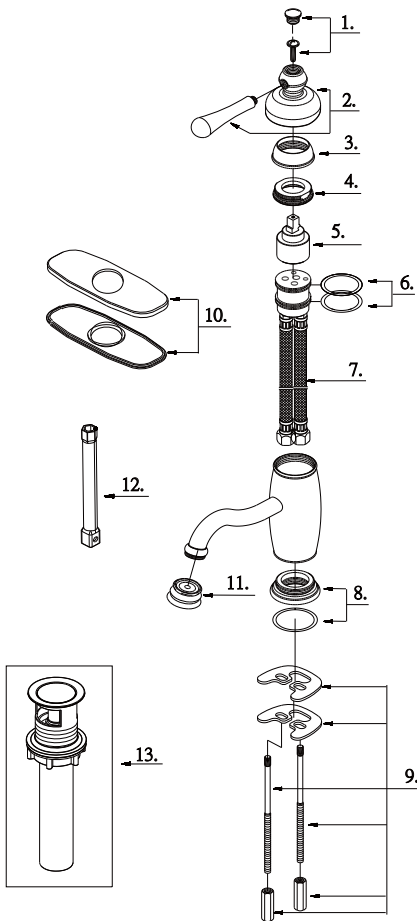

D225557

**Single Handle Lavatory Faucet**  
**Robinet de lavabo à une manette**  
**Grifo para lavabo con una manija**

**Illustrated Parts List**  
**Liste de pièces illustrée**  
**Lista ilustrada de partes**

Replacement parts, call :  
 Les pièces de rechange, appelez :  
 Partes de reemplazo, llame :

**1-888-328-2383**  
**WWW.DANZE.COM**

Model #	Finishes	Fini	Acabado
D225557	Chrome	Chrome	Cromo
D225557BN	Brushed Nickel	Nickel brossé	Níquel cepillado
D225557BS	Satin Black	Noir satiné	Negro satinado
D225557RB	Oil Rubbed Bronze	Bronze poncé à l'huile	Bronce lustrado al aceite

D225557 (V4)

Part Name	Nom de la pièce	Nombre de Parte	Part # # de pièce # de Parte
1°. Handle Cap	Capuchon de la manette	Tapón de la manija	A66D686
2°. Metal Handle Assembly	Assemblage de manette en métal	Ensamblaje de manija metálica	A602643
3°. Trim Cap	Capuchon de garniture	Tapa ornamental	A103046
4. Lock Nut	Écrou de blocage	Contratuerca	A104057
5. Ceramic Disc Cartridge	Cartouche à disque en céramique	Cartucho de disco cerámico	A507348N
6. O-Ring Set	Ensemble du Joint torique	Juego de empaque circular	A608220
7. Supply Hose	Tuyau d'alimentation d'eau	Tubo de suministro de agua	A105652W
8°. Base Trim Ring	Garniture circulaire de base	Argolla ornamental e la base	A607208
9. Mounting Hardware Assembly	Assemblage du matériel de fixation	Ensamblaje de ferretería de monta	A603594
10°. Escutcheon Assembly	Assemblage d'applique	Ensamblaje del escudo	A663082
11°. Aerator	Brise-jet	Aireador	A500973N
12. Sleeve Wrench	Clé manchon	Llave manga	A031223
13°. Touch Down Drain	Goulotte de vidange	Ensamblaje de desagüe	A505219-P