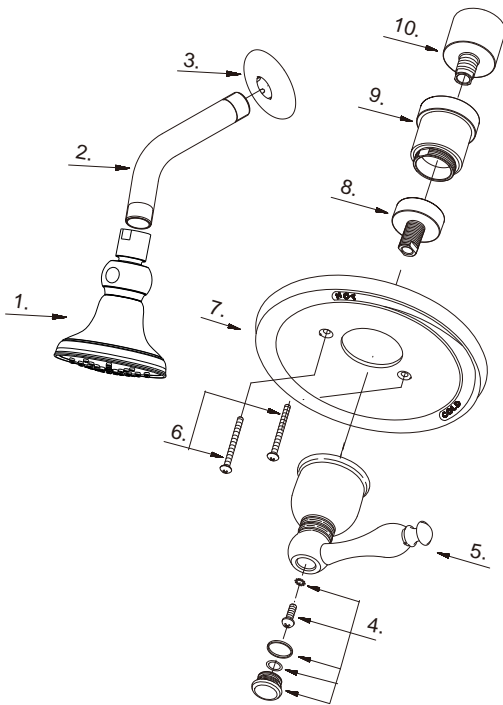

Illustrated Parts List

Liste de pièces illustrée

Lista ilustrada de partes

Replacement parts, call :
 Les pièces de rechange, appelez :
 Partes de reemplazo, llame :
1-888-328-2383
WWW.DANZE.COM

D513555T

Pressure Balance Shower Faucet Trim Kit

Garniture pour robinet à régulateur de pression pour douche

Kit de componentes exteriores para grifo de presión balanceada para ducha

Model #	Finishes	Fini	Acabado
D513555T	Chrome	Chrome	Cromo

Part Name	Nom de la pièce	Nombre de Parte	Part # # de pièce # de Parte
-----------	-----------------	-----------------	------------------------------------

1 ^o . Showerhead	Pomme de douche	Cabeza de ducha	S1212G03
2 ^o . Showerarm	Bras de douche	Brazo de ducha	A020002
3 ^o . Showerarm Flange	Bride de bras de douche	Brida del brazo de la ducha	A019001
4 ^o . Handle Cap	Capuchon de la manette	Tapón	A603376
5 ^o . Handle Assembly	Assemblage de manette	Ensamblaje de manija	A602035
6 ^o . Screw Set	Ensemble de vis	Juego de tornillo	A668209
7 ^o . Escutcheon	Écusson	Escudo	A006493
8 ^o . Base Nut	Écrou de base	Tuerca de la base	A009803
9 ^o . Sleeve	Manchon	Mango	A041714
10 ^o . Lock Nut	Écrou de blocage	Contratuerca	A016257-Z