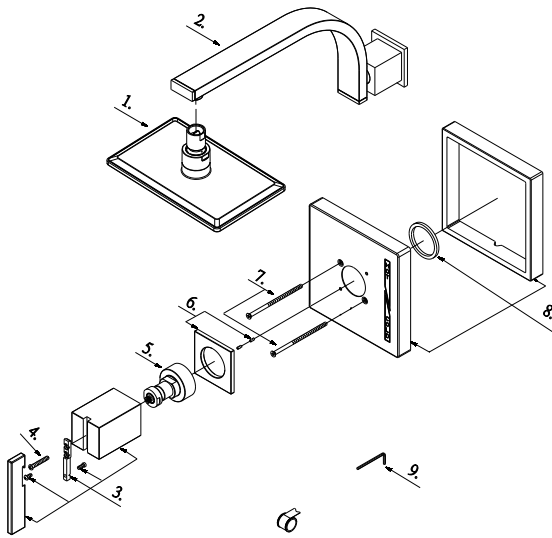

### Lista ilustrada de partes

Replacement parts, call :  
Les pièces de rechange, appelez :  
Partes de reemplazo, llame :

**1-888-328-2383**  
**WWW.DANZE.COM**

**D512544T**

### Pressure Balance Shower Faucet Trim Kit

*Garniture pour robinet à régulateur de pression pour douche*

**Kit de componentes exteriores para grifo de presión balanceada para ducha**

Model #	Finishes	Fini	Acabado
D512544T	Chrome	Chrome	Cromo
D512544BNT	Brushed Nickel	Nickel brossé	Níquel cepillado

Part Name	Nom de la pièce	Nombre de Parte	Part # # de pièce # de Parte
1 <sup>o</sup> . Showerhead	Pomme de douche	Cabeza de ducha	S1214803
2 <sup>o</sup> . Showerarm Assembly	Assemblage du bras de douche	Ensamblaje de brazo de ducha	A558906
3 <sup>o</sup> . Metal Handle Assembly	Assemblage de manette en métal	Ensamblaje de manija metálica	A602280
4. Screw (3/16" -24 * 11/16" L)	Vis (3/16" -24 * 11/16" L)	Tornillo (3/16" -24 * 11/16" L)	A008233
5 <sup>o</sup> . Handle Adapter Assembly	Assemblage d'adaptateur de manette	Ensamblaje del adaptador de la manija	A057237
6 <sup>o</sup> . Handle Trim Ring	Garniture circulaire de manette	Capuchón ornamental de la manija	A607428
7. Screw Set	Ensemble de vis	Juego de tornillo	A608563
8 <sup>o</sup> . Escutcheon Assembly	Assemblage d'applique	Ensamblaje del escudo	A603094
9. Hex Wrench (H2.5 * 19 mm L * 53 mm L)	Clé hexagonale (H2.5 * 19 mm L * 53 mm L)	Llave hexagonal (H2.5 * 19 mm L * 53 mm L)	A031000