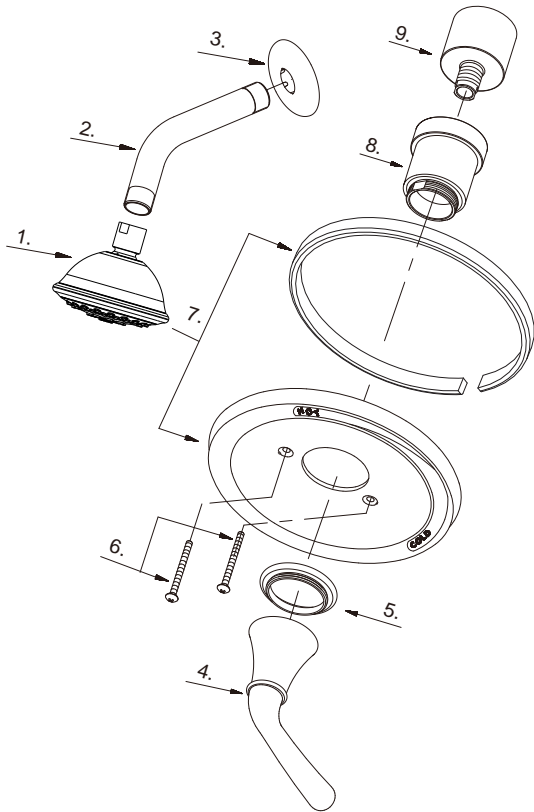

Illustrated Parts List

Liste de pièces illustrée

Lista ilustrada de partes

Replacement parts, call :
 Les pièces de rechange, appelez :
 Partes de reemplazo, llame :
1-888-328-2383
WWW.DANZE.COM

D510556T

Pressure Balance Shower Faucet Trim Kit

Garniture pour robinet à régulateur de pression pour douche

Kit de componentes exteriores para grifo de presión balanceada para ducha

Model #	Finishes	Fini	Acabado
D510556T	Chrome	Chrome	Cromo
D510556BNT	Brushed Nickel	Nickel brossé	Níquel cepillado
D510556RBT	Oil Rubbed Bronze	Bronze poncé à l'huile	Bronce lustrado al aceite

Part Name	Nom de la pièce	Nombre de Parte	Part # # de pièce # de Parte
1 ^o . Showerhead	Pomme de douche	Cabeza de ducha	S1235402
2 ^o . Showerarm	Bras de douche	Brazo de ducha	A020002
3 ^o . Showerarm Flange	Bride de bras de douche	Brida del brazo de la ducha	A019001
4 ^o . Metal Handle Assembly	Assemblage de manette en métal	Ensamblaje de manija metálica	A602607
5 ^o . Handle Trim Ring	Garniture circulaire de manette	Capuchón ornamental de la manija	A034736
6 ^o . Screw Set	Ensemble de vis	Juego de tornillo	A668209
7 ^o . Escutcheon Assembly	Assemblage d'applique	Ensamblaje del escudo	A006493
8 ^o . Sleeve	Manchon	Mango	A041714
9 ^o . Lock Nut	Écrou de blocage	Contratuercas	A016257-Z