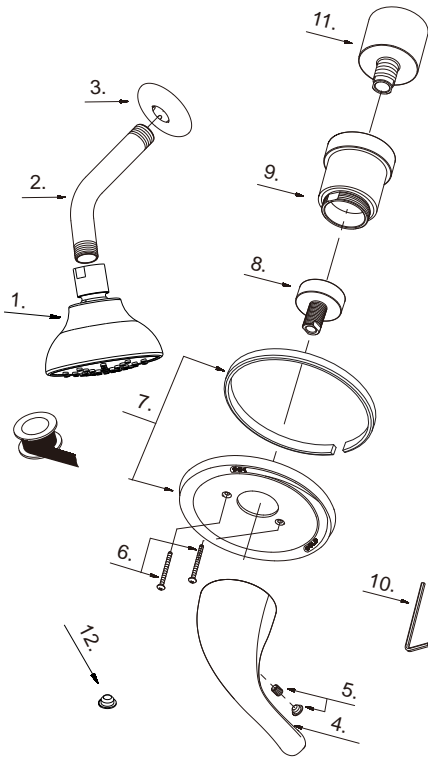

Illustrated Parts List

Liste de pièces illustrée

Lista ilustrada de partes

Replacement parts, call :
Les pièces de rechange, appelez :
Partes de reemplazo, llame :

1-888-328-2383
WWW.DANZE.COM

D510511T

Pressure Balance Shower Faucet Trim Kit

Garniture pour robinet à régulateur de pression pour douche

Kit de componentes exteriores para grifo de presión balanceada para ducha

| Model # | Finishes | Fini | Acabado |
|------------|----------------|---------------|------------------|
| D510511T | Chrome | Chrome | Cromo |
| D510511BNT | Brushed Nickel | Nickel brossé | Níquel cepillado |

D510511T (V1)

| Part Name | Nom de la pièce | Nombre de Partie | Part # # de pièce # de Parte |
|---|---|--|------------------------------------|
| 1° Showerhead | Pomme de douche | Cabeza de ducha | S1215G00 |
| 2° Showerarm | Bras de douche | Brazo de ducha | A020002 |
| 3° Showerarm Flange | Bride de bras de douche | Brida del brazo de la ducha | A019001 |
| 4° Metal Handle | Manette en métal | Manija metálicas | A069464 |
| 5. Handle Insert & Screw | Pièce rapportée pour manettes et vis | Tapa de manijas y tornillo | A603378M |
| 6° Screw Set | Ensemble de vis | Juego de tornillo | A668209 |
| 7° Escutcheon Assembly | Assemblage d'applique | Ensamblaje del escudo | A006493 |
| 8° Base Nut | Écrou de base | Tuerca de la base | A009803 |
| 9° Sleeve | Manchon | Mango | A041714 |
| 10. Hex Wrench (H2.5 * 17 mm L * 49 mm L) | Clé hexagonale (H2.5 * 17 mm L * 49 mm L) | Llave hexagonal (H2.5 * 17 mm L * 49 mm L) | A031000NI |
| 11° Lock Nut | Écrou de blocage | Contratuerca | A016257-Z |
| 12. Handle Insert | Pièce rapportée pour manettes | Tapa de manijas | A028065 |