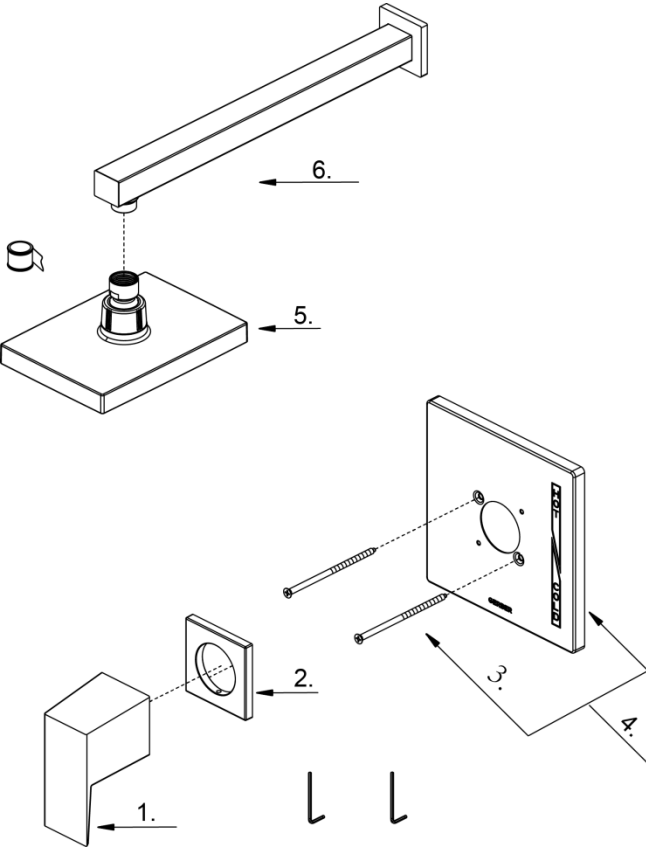

Illustrated Parts List

Liste de pièces illustrée

Lista ilustrada de partes

Replacement parts, call :
Les pièces de rechange, appelez :
Partes de reemplazo, llame :

1-888-328-2383
WWW.DANZE.COM

D502562T

**Single Handle Pressure Balance Shower
Faucet Only Trim Kit**
*Mélangeur 2 trous avec régulateur de débit
pour douchette à simple poignée*
*Grifería solo para grifo de ducha con
balanceo de presión de una manija*

| Part | Nom | Nombre | Part # |
|---------------------------|-----------------------------------|----------------------------------|------------|
| Name | de la pièce | de Parte | # de Parte |
| 1 ☉ Metal Handle Assembly | Assemblage de manette en métal | Ensamblaje de manija metálica | DA602778 |
| 2 ☉ Handle Trim Ring | Garniture circulaire de manette | Capuchón ornamental de la manija | DA607731 |
| 3 ☉ Screw Set(2PCS) | Ensemble de vis (2PCS) | Juego de tornillo (2PCS) | DA075205 |
| 4 ☉ Escutcheon Assembly | Assemblage d'applique | Ensamblaje del escudo | DA607733 |
| 5 ☉ Showerhead | Pomme de douche | Cabeza de ducha | D460059 |
| 6 ☉ Shower Arm & Flange | Bras de douche et colle de douche | Brazo de ducha y brida de ducha | D481162 |