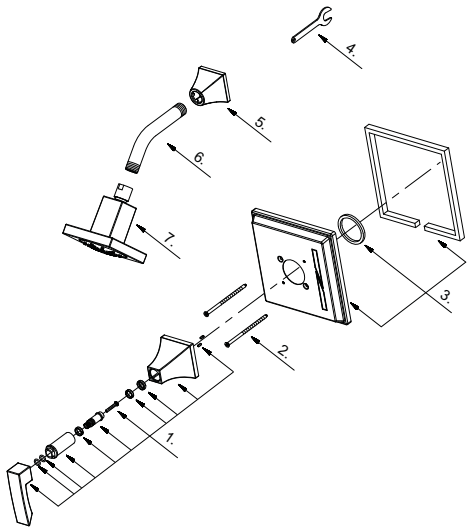

Illustrated Parts List

Liste de pièces illustrée

Lista ilustrada de partes

Replacement parts, call :
Les pièces de rechange, appelez :
Partes de reemplazo, llame :

1-888-328-2383
WWW.DANZE.COM

D502536T

Pressure Balance Shower Faucet Trim Kit
Garniture pour robinet à régulateur de pression pour douche
Kit de componentes exteriores para grifo de presión balanceada para ducha

D502536T (V1)

Model #	Finishes	Fini	Acabado
D502536T	Chrome	Chrome	Cromo
D502536BNT	Brushed Nickel	Nickel brossé	Níquel cepillado

Part Name	Nom de la pièce	Nombre de Partie	Part # # de pièce # de Parte
1° Metal Handle Assembly	Assemblage de manette en métal	Ensamblaje de manija metálica	A602319
2° Screw Set	Ensemble de vis	Juego de tornillo	A608564
3° Escutcheon Assembly	Assemblage d'applique	Ensamblaje del escudo	A607580
4 Wrench	Clé	Llave	A031252NI
5° Shower Arm Flange	Bride de bras de douche	Brida del brazo de la ducha	A019322
6° Shower Arm	Bras de douche	Brazo de ducha	A020002
7° Shower Head	Pomme de douche	Cabeza de ducha	S1214409