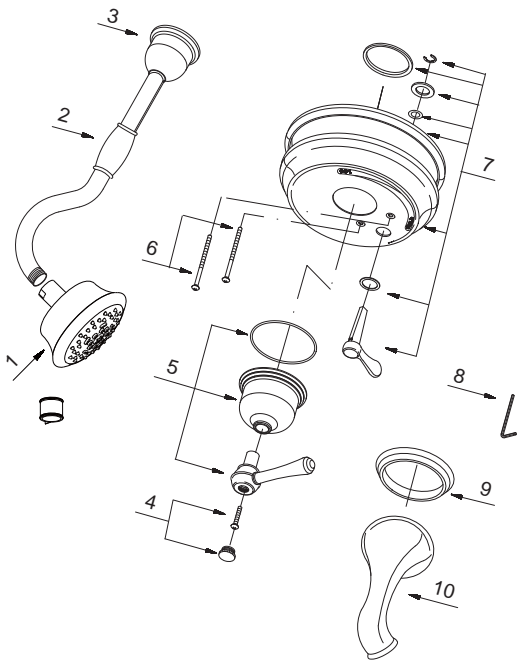

Illustrated Parts List

Liste de pièces illustrée

Lista ilustrada de partes

Replacement parts, call :
Les pièces de rechange, appelez :
Partes de reemplazo, llame :

1-888-328-2383
WWW.DANZE.COM

D502257T

Pressure Balance Tub and Shower Faucet Trim Kit

*Garniture pour robinet à régulateur
de pression pour bain et douche*

**Kit de componentes exteriores para
grifo de presión balanceada para
bañera y ducha**

D502257T (V1)

Model #	Finishes	Fini	Acabado
D502257T	Chrome	Chrome	Cromo
D502257BNT	Brushed Nickel	Nickel brossé	Níquel cepillado
D502257BRT	Tumbled Bronze	Bronze lustré	Bronce pulido
D502257PNVT	Polished Nickel PVD	Nickel poli PVD	Níquel lustrado PVD
D502257RBT	Oil Rubbed Bronze	Bronze poncé à l'huile	Bronce lustrado al aceite

Part Name	Nom de la pièce	Nombre de Parte	Part # # de pièce # de Parte
1°. Showerhead	Pomme de douche	Cabeza de ducha	S1251H07
2°. Showerarm	Bras de douche	Brazo de ducha	A020110
3°. Showerarm Flange	Bride de bras de douche	Brida del brazo de la ducha	A607333
4°. Handle Cap	Capuchon de la manette	Tapón de la manija	A603413
5°. Metal Handle Assembly	Assemblage de manette en métal	Ensamblaje de manija metálica	A602270
6. Screw Set	Ensemble de vis	Juego de tornillo	A608563
7°. Escutcheon Assembly	Assemblage d'applique	Ensamblaje del escudo	A602708
8. Hex Wrench (H3.18 * 20 mm L * 90 mm L)	Clé hexagonale (H3.18 * 20 mm L * 90 mm L)	Llave hexagonal (H3.18 * 20 mm L * 90 mm L)	A031017
9°. Flange	Bride	Brida	A303071
10°. Spout Assembly	Assemblage du bec	Ensamblaje del vertedor	A523265