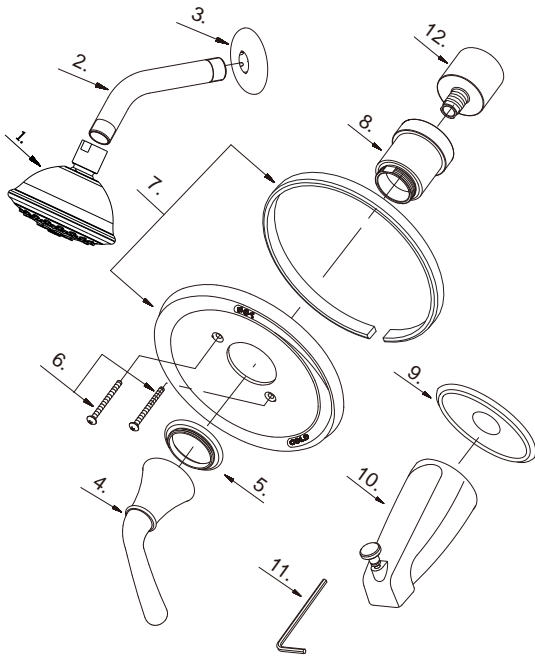

## Liste de pièces illustrée

### Lista ilustrada de partes

Replacement parts, call :  
Les pièces de rechange, appelez :  
Partes de reemplazo, llame :

**1-888-328-2383**  
**WWW.DANZE.COM**

D500056T

### Pressure Balance Tub and Shower Faucet Trim Kit

*Garniture pour robinet à régulateur  
de pression pour bain et douche*

**Kit de componentes exteriores para  
grifo de presión balanceada para  
bañera y ducha**

Part Name	Nom de la pièce	Nombre de Parte	Part # # de pièce # de Parte
1°. Showerhead	Pomme de douche	Cabeza de ducha	S1235402
2°. Showerarm	Bras de douche	Brazo de ducha	A020002
3°. Showerarm Flange	Bride de bras de douche	Brida del brazo de la ducha	A019001
4°. Metal Handle Assembly	Assemblage de manette en métal	Ensamblaje de manija metálica	A602607
5°. Handle Trim Ring	Garniture circulaire de manette	Capuchón ornamental de la manija	A034736
6°. Screw Set	Ensemble de vis	Juego de tornillo	A668209
7°. Escutcheon Assembly	Assemblage d'applique	Ensamblaje del escudo	A006493
8°. Sleeve	Manchon	Mango	A041714
9°. Flange	Bride	Brida	A303028
10°. Spout Assembly	Assemblage du bec	Ensamblaje de vertedor	A523261
11. Hex Wrench (H3.18 * 20 mm L * 90 mm L)	Clé hexagonale (H3.18 * 20 mm L * 90 mm L)	Llave hexagonal (H3.18 * 20 mm L * 90 mm L)	A031017
12°. Lock Nut	Écrou de blocage	Contratuercia	A016257-Z