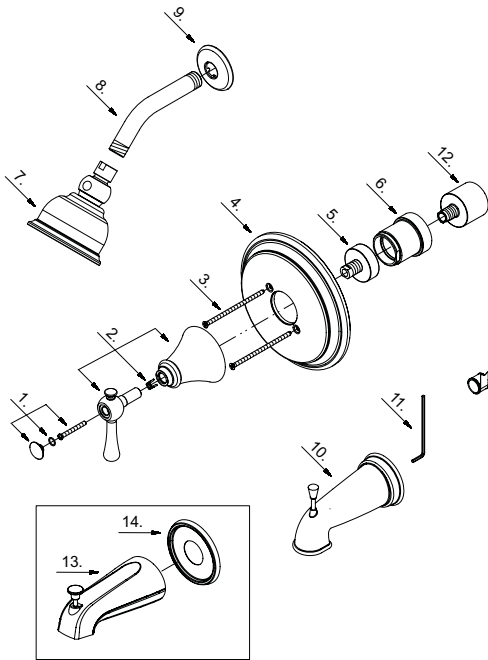

D500026T

**Pressure Balance Tub and Shower
Faucet Trim Kit**

*Garniture pour robinet à régulateur
de pression pour bain et douche*

**Kit de componentes exteriores para
grifo de presión balanceada para
bañera y ducha**

D500026T (V4)

Illustrated Parts List
Liste de pièces illustrée
Lista ilustrada de partes

Replacement parts, call :
Les pièces de rechange, appelez :
Partes de reemplazo, llame :
1-888-328-2383
WWW.DANZE.COM

Model #	Finishes	Fini	Acabado
D500026T	Chrome	Chrome	Cromo
D500026BNT	Brushed Nickel	Nickel brossé	Níquel cepillado
D500026BRT	Tumbled Bronze	Bronze lustré	Bronce pulido

Part Name	Nom de la pièce	Nombre de Parte	Part # # de pièce # de Parte
1. Handle Cap	Capuchon de la manette	Tapón de la manija	A613065
2° Metal Handle Assembly	Assemblage de manette en métal	Ensamblaje de manija metálica	A602754
3. Screw Set	Ensemble de vis	Juego de tornillo	A608564
4° Escutcheon Assembly	Assemblage d'applique	Ensamblaje del escudo	A607222-51
5° Base Nut	Écrou de base	Tuerca de la base	A009803
6° Sleeve	Manchon	Mango	A041714
7° Shower Head	Pomme de douche	Cabeza de ducha	S1211406
8° Shower Arm	Bras de douche	Brazo de ducha	A020002
9° Shower Arm Flange	Bride de bras de douche	Brida del brazo de la ducha	A019001
10° Spout Assembly	Assemblage du bec	Ensamblaje del vertedor	A523912
11. Hex Wrench (H3.18 *20 mm L * 90 mm L)	Clé hexagonale (H3.18 *20 mm L * 90 mm L)	Llave hexagonal (H3.18 *20 mm L * 90 mm L)	A031017
12° Lock Nut	Écrou de blocage	Contratuerca	A016257-Z
13° Spout Assembly	Assemblage du bec	Ensamblaje del vertedor	A523261
14° Spout Escutcheon	Écusson de bec	Escudo del vertedor	A303028