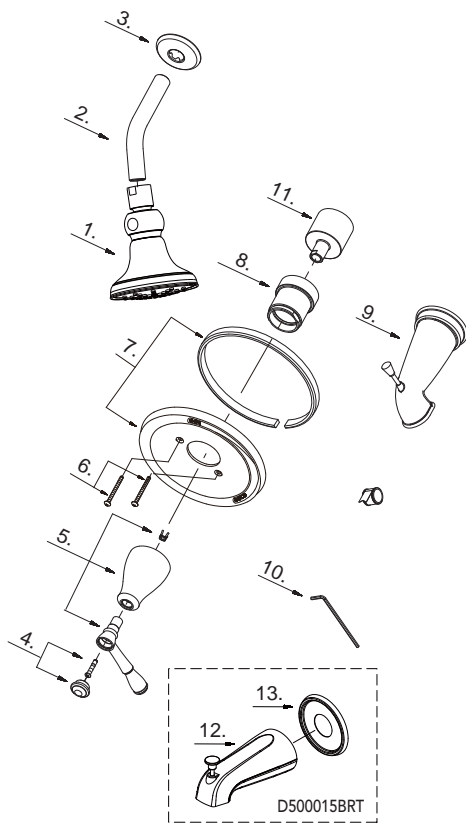

Illustrated Parts List

Liste de pièces illustrée

Lista ilustrada de partes

Replacement parts, call :
 Les pièces de rechange, appelez :
 Partes de reemplazo, llame :
1-888-328-2383
WWW.DANZE.COM

D500015BRT D500015T

Pressure Balance Tub and Shower Faucet Trim Kit

Garniture pour robinet à régulateur de pression pour bain et douche

Kit de componentes exteriores para grifo de presión balanceada para bañera y ducha

D500015T (V1)

Model #	Finishes	Fini	Acabado
D500015T	Chrome	Chrome	Cromo
D500015BNT	Brushed Nickel	Nickel brossé	Níquel cepillado
D500015BRT	Tumbled Bronze	Bronze lustré	Bronce pulido

Part Name	Nom de la pièce	Nombre de Parte	Part # # de pièce # de Parte
1° Showerhead	Pomme de douche	Cabeza de ducha	S1215G03
2° Showerarm	Bras de douche	Brazo de ducha	A020002
3° Showerarm Flange	Bride de bras de douche	Brida del brazo de la ducha	A019001
4° Handle Cap	Capuchon de la manette	Tapón de la manija	A603758
5° Metal Handle Assembly	Assemblage de manette en métal	Ensamblaje de manija metálica	A602135
6° Screw Set	Ensemble de vis	Juego de tornillo	A668209
7° Escutcheon Assembly	Assemblage d'applique	Ensamblaje del escudo	A006493
8° Sleeve	Manchon	Mango	A041714
9° Spout Assembly	Assemblage du bec	Ensamblaje de vertedor	A523912
10° Hex Wrench (H3.18 *20 mm L * 90 mmL)	Clé hexagonale (H3.18 *20 mm L * 90 mmL)	Llave hexagonal (H3.18 *20 mm L * 90 mmL)	A031017
11° Lock Nut	Écrou de blocage	Contratuercia	A016257-Z
12° Spout Assembly	Assemblage du bec	Ensamblaje de vertedor	A523261
13° Spout Escutcheon	Écusson de bec	Escudo del vertedor	A303028