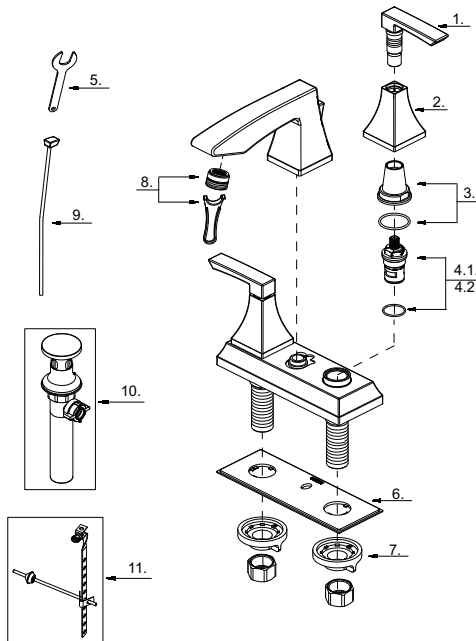

### Lista ilustrada de partes

Replacement parts, call :  
Les pièces de rechange, appelez :  
Partes de reemplazo, llame :

1-888-328-2383  
WWW.DANZE.COM

D301036

Two Handle Lavatory Faucet  
Robinet de lavabo à deux manettes  
Grifo para lavabo con dos manijas

Model #	Finishes	Fini	Acabado
D301036	Chrome	Chrome	Cromo
D301036BN	Brushed Nickel	Nickel brossé	Níquel cepillado

Part Name	Nom de la pièce	Nombre de Parte	Part # # de pièce # de Parte
1° Handle Lever Assembly	Assemblage de manette en métal	Ensamblaje de manija metálicas	A069843
2° Canopy	Garniture	Cubierta	A018106
3 Handle Base	Base de la manette	Base de manija	A66F115
4.1 Ceramic Disc Cartridge-Cold	Cartouche à disque en céramique – froid	Cartucho de disco cerámico - frío	A663770W
4.2 Ceramic Disc Cartridge-Hot	Cartouche à disque en céramique- chaud	Cartucho de disco cerámico - caliente	A663771W
5 Wrench	Clé	Llave	A031252NI
6 Gasket	Joint	Empaque	A011381NF
7 Lock Nuts	Écrous de blocage	Contratuercas	A504023
8° Aerator&Wrench	Brise-jet et clé	Aireador y llave	A613073N-50
9° Lift Rod Assembly	Assemblage de tige de levage	Ensamblaje de la varilla elevadora	A025521
10° Pop-Up Drain	Vidange mécanique	Ensamblaje de desagüe con mecanismo levadizo	A556755
11° Ball Rod Assembly	Assemblage de levier à rotule	Ensamblaje del varilla con rótula	A026152