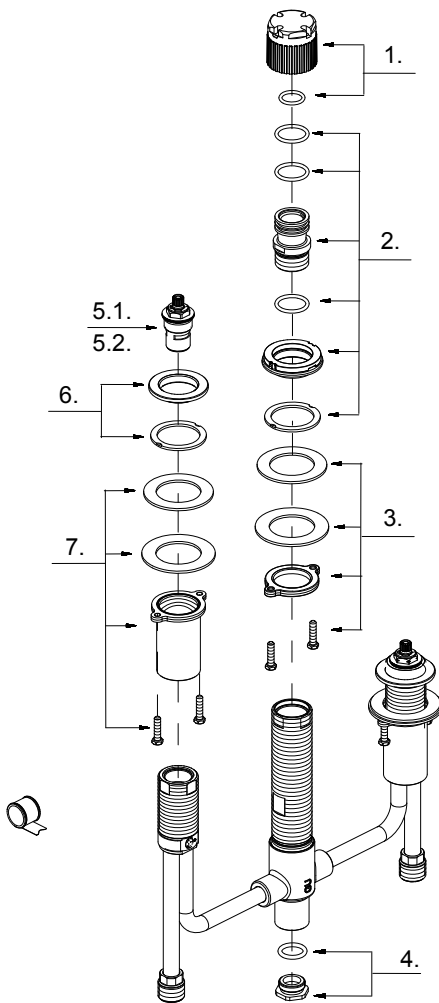

### Lista ilustrada de partes

Replacement parts, call :  
 Les pièces de rechange, appelez :  
 Partes de reemplazo, llame :  
**1-888-328-2383**  
**WWW.DANZE.COM**

D210100BT

**ROMAN TUB 10" CC ROUGH-IN VALVE**  
*Valve brute à bain roman, 10 po CC*  
**Válvula para el interior de la superficie, 10 pulg. CC**

Model #	Finishes	Fini	Acabado
D210100BT	Rough Brass	Laiton brut	Bronze rústico

D210100BT (V4)

Part Name	Nom de la pièce	Nombre de Parte	Part # # de pièce # de Parte
1. Spout Rough In Cap	Capuchon de robinetterie brute du bec	Tapa protectora del vertedor	A613060
2. Spout Adapter Kit	Ensemble d'adaptateur de bec	Juego de adaptador del vertedor	A613061
3. Mounting Hardware Kit	Matériel de fixation	Ferretería de montaje	A603930
4. Plug	Bouchon	Tapón	A603950
5.1. Ceramic Disc Cartridge-Hot	Cartouche à disque en céramique-chaud	Cartucho de disco cerámico-caliente	A663472
5.2. Ceramic Disc Cartridge-Cold	Cartouche à disque en céramique-froid	Cartucho de disco cerámico-frío	A663473
6. Nut & Seal	Écrou et rondelle étanche	Tuerca y sello	A613059
7. Mounting Hardware Assembly	Assemblage du matériel de fixation	Ensamblaje de ferretería de montaje	A603993