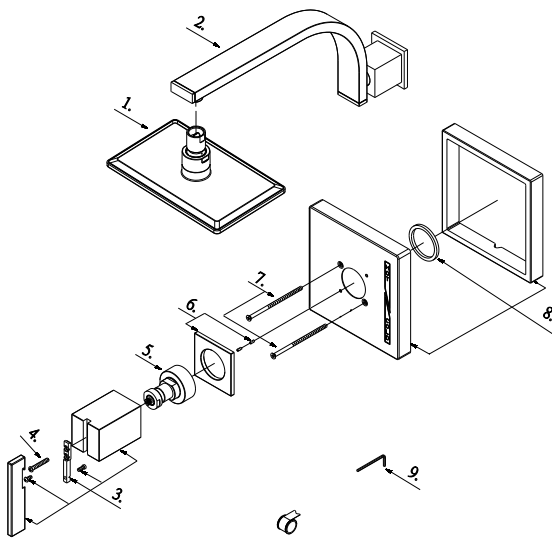

Illustrated Parts List

Liste de pièces illustrée

Lista ilustrada de partes

Replacement parts, call :
Les pièces de rechange, appelez :
Partes de reemplazo, llame :

1-888-328-2383
WWW.DANZE.COM

D510544T

Pressure Balance Shower Faucet Trim Kit

Garniture pour robinet à régulateur de pression pour douche

Kit de componentes exteriores para grifo de presión balanceada para ducha

Model #	Finishes	Fini	Acabado
D510544T	Chrome	Chrome	Cromo
D510544BNT	Brushed Nickel	Nickel brossé	Níquel cepillado

Part Name	Nom de la pièce	Nombre de Parte	Part # # de pièce # de Parte
1 ^o . Showerhead	Pomme de douche	Cabeza de ducha	S1215807
2 ^o . Showerarm Assembly	Assemblage du bras de douche	Ensamblaje de brazo de ducha	A558906
3 ^o . Metal Handle Assembly	Assemblage de manette en métal	Ensamblaje de manija metálica	A602280
4. Screw (3/16" -24 * 11/16" L)	Vis (3/16" -24 * 11/16" L)	Tornillo (3/16" -24 * 11/16" L)	A008233
5 ^o . Handle Adapter Assembly	Assemblage d'adaptateur de manette	Ensamblaje del adaptador de la manija	A057237
6 ^o . Handle Trim Ring	Garniture circulaire de manette	Capuchón ornamental de la manija	A607428
7. Screw Set	Ensemble de vis	Juego de tornillo	A608563
8 ^o . Escutcheon Assembly	Assemblage d'applique	Ensamblaje del escudo	A603094
9. Hex Wrench (H2.5 * 19 mm L * 53 mm L)	Clé hexagonale (H2.5 * 19 mm L * 53 mm L)	Llave hexagonal (H2.5 * 19 mm L * 53 mm L)	A031000