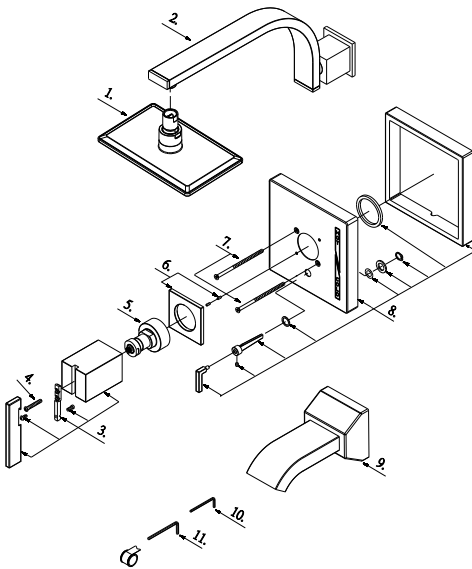

### Lista ilustrada de partes

Replacement parts, call :  
Les pièces de rechange, appelez :  
Partes de reemplazo, llame :

**1-888-328-2383**  
**WWW.DANZE.COM**

D512044T

### Pressure Balance Tub and Shower Faucet Trim Kit

*Garniture pour robinet à régulateur  
de pression pour bain et douche*

Kit de componentes exteriores para  
grifo de presión balanceada para  
bañera y ducha

D512044T (V1)

Model #	Finishes	Fini	Acabado
D512044T	Chrome	Chrome	Cromo
D512044BNT	Brushed Nickel	Nickel brossé	Níquel cepillado

Part Name	Nom de la pièce	Nombre de Parte	Part # # de pièce # de Parte
1 <sup>o</sup> . Showerhead	Pomme de douche	Cabeza de ducha	S1214803
2 <sup>o</sup> . Showerarm Assembly	Assemblage du bras de douche	Ensamblaje de brazo de ducha	A558906
3 <sup>o</sup> . Metal Handle Assembly	Assemblage de manette en métal	Ensamblaje de manija metálica	A602280
4. Screw (3/16" -24 * 11/16" L)	Vis (3/16" -24 * 11/16" L)	Tornillo (3/16" -24 * 11/16" L)	A008233
5 <sup>o</sup> . Handle Adapter Assembly	Assemblage d'adaptateur de manette	Ensamblaje del adaptador de la manija	A057237
6 <sup>o</sup> . Handle Trim Ring	Garniture circulaire de manette	Capuchón ornamental de la manija	A607428
7. Screw Set	Ensemble de vis	Juego de tornillo	A608563
8 <sup>o</sup> . Escutcheon Assembly	Assemblage d'applique	Ensamblaje del escudo	A602706
9 <sup>o</sup> . Spout	Bec	Vertedor	A523437
10. Hex Wrench (H2.5 * 19 mm L * 53 mm L)	Clé hexagonale (H2.5 * 19 mm L * 53 mm L)	Llave hexagonal (H2.5 * 19 mm L * 53 mm L)	A031000NI
11. Hex Wrench (H3.18 * 20 mm L * 90 mm L)	Clé hexagonale (H3.18 * 20 mm L * 90 mm L)	Llave hexagonal (H3.18 * 20 mm L * 90 mm L)	A031017