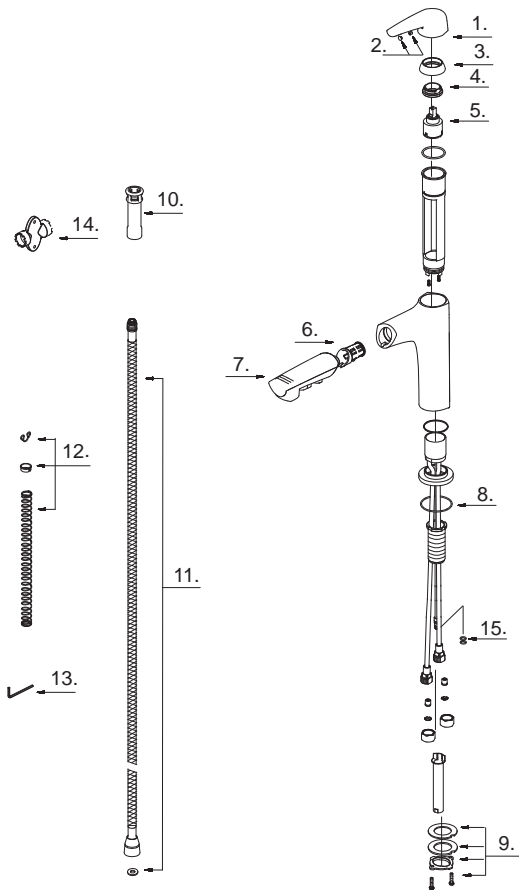

Illustrated Parts List

Liste de pièces illustrée

Lista ilustrada de partes

Replacement parts, call :
Les pièces de rechange, appelez :
Partes de reemplazo, llame :

1-888-328-2383
WWW.DANZE.COM

D456710

Pull Out Kitchen Faucet
Robinet d'évier avec arroseur rétractable
Grifo de cocina con rociador retractable

Model #	Finishes	Fini	Acabado
D456710	Chrome	Chrome	Cromo
D456710SS	Stainless Steel	Acier inoxydable	Acero inoxidable
D456710BS	Satin Black	Noir satiné	Negro satinado

Part Name	Nom de la pièce	Nombre de Partie	Part # # de pièce # de Parte
1 ^o . Metal Handle	Manette en métal	Manija metálicas	A069856
2. Handle Insert & Screw	Pièce rapportée pour manettes et vis	Tapa de manijas y tornillo	A603378M
3 ^o . Trim Cap	Capuchon de garniture	Tapa ornamental	A103353
4. Lock Nut	Écrou de blocage	Contratuercas	A104008
5. Ceramic Disc Cartridge	Cartouche à disque en céramique	Cartucho de disco cerámico	A507348N
6. Hose Guide	Guide de boyau	Guía de la manguera	A126094KP
7 ^o . Spray Head	Tête de douchette	Cabeza del rociador	A523877N
8. O-Ring (Ø2-3/16" ID * Ø2-3/8" OD)	Joint torique (Ø2-3/16 po ID * Ø2-3/8" OD)	Empaque circulaire (Ø2-3/16 pulg. ID * Ø2-3/8" OD)	A072072N
9. Mounting Hardware Assembly	Assemblage du matériel de fixation	Ensamblaje de ferreteria de montaje	A603171
10. Hose Adapter	Adaptateur de boyau	Adaptador de manguera	A067695N
11 ^o . Spray Hose	Boyau de douchette	Manguera del rociador	A604011N
12. Spring Kit	Ensemble de ressort	Juego de resortes	A613002
13. Hex Wrench (H2.5 * 19 mm L * 53 mm L)	Clé hexagonale (H2.5 * 19 mm L * 53 mm L)	Llave hexagonal (H2.5 * 19 mm L * 53 mm L)	A031000
14. Aerator Wrench	Clé pour brise-jet	Llave para aireador	A031237GR
15. O-Ring (Ø1/4" ID * Ø3/8" OD)	Joint torique (Ø1/4 po ID * Ø3/8 po OD)	Empaque circulaire (Ø1/4 pulg. ID * Ø3/8 pulg. OD)	A072007N

D456710 (VA)

⊙ Available in all finishes above
⊙ Disponible dans tous les finis susmentionnés
⊙ Disponible en todos los acabados