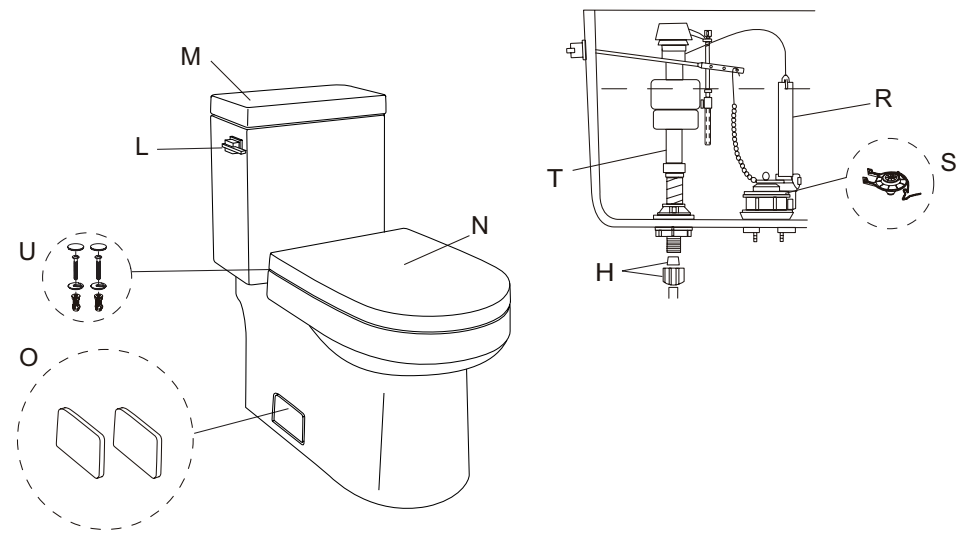

Si la loi fédérale sur les garanties relatives aux produits de consommation s'applique à l'acheteur initial de ce produit, alors toute garantie tacite pouvant s'appliquer en vertu de la loi provinciale, telle que toute garantie tacite quant au caractère marchand ou toute garantie tacite quant à l'adaptation à l'usage, est limitée à un (1) an.

À l'exception de ce qui est énoncé ci-dessus, Danze n'honorera aucune autre garantie, expresse ou tacite, incluant toute garantie quant au caractère marchand ou à l'adaptation à l'usage.

Danze ne sera en aucun cas responsable envers qui que ce soit, incluant sans limitation l'acheteur initial, de tout dommage pour perte d'occasion d'affaires ou de profits ou de toute interruption d'exploitation ou de tous dommages spéciaux, fortuits ou indirects.

Les garanties ci-dessus vous accordent des droits juridiques définis et vous pouvez avoir d'autres droits, qui varient d'une province à une autre.

Certaines lois fédérales et provinciales peuvent limiter ou rejeter les limitations de dommages fortuits ou indirects et/ou les limitations sur les garanties tacites.

Pour obtenir du service sous garantie, communiquer avec Danze par le biais de notre site Web www.danze.com ou appeler notre centre de service technique durant les heures d'ouverture au 888-328-2383.

Toilette monopièce Ziga Zaga™ DC031221

N° réf.	N° pièce	Description	Fini
H	A700548-GBG1	Écrou d'accouplement et rondelle conique (1 ch.)	SO
L	A607440CP-GBG1	Manette de réservoir latérale Sirius™	Chrome
M	C52011745-GBG1	Couvercle de réservoir Ziga Zaga™	Blanc
N	C55004545-GBG1	Siège de toilette	Blanc
O	C58000545-GBG1	Cuvette de toilette Ziga Zaga™ Plaque cache-boulon de cuvette en céramique (2 ch.)	Blanc
R	A700214-GBG1	Robinet de chasse à clapet réglable	SO
S	A700609-GBG1	Clapet réglable	SO
T	A700101-GBG1	Robinet de remplissage Fluidmaster®	SO
U	A70062345-GBG1	Capuchons, vis, rondelles et ancrages (2 ch.) pour siège de toilette	Blanc