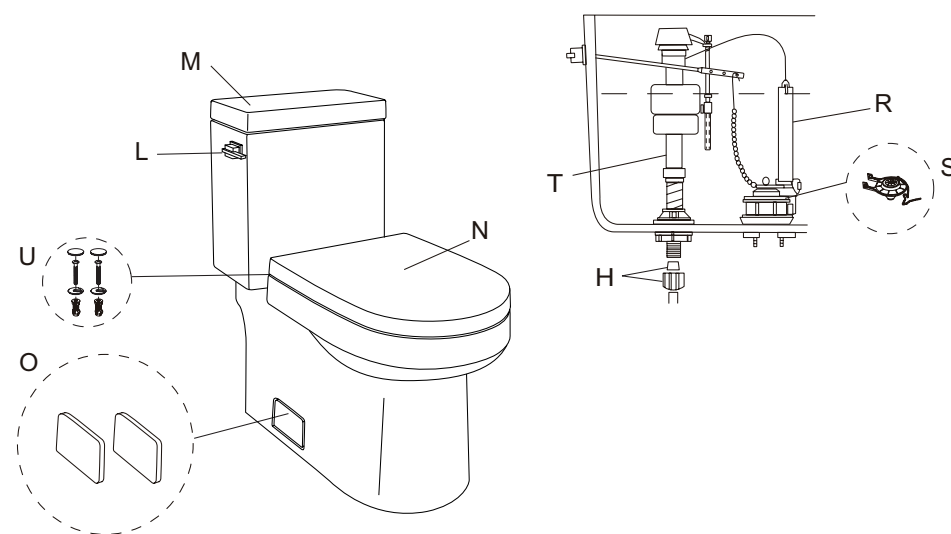

Inodoro y tanque Ziga Zaga™ en una pieza DC031221

N.º de réf.	N.º de pieza	Descripción	Acabado
H	A700548-GBG1	Tuerca de unión y arandela cónica (1)	No se aplica
L	A607440CP-GBG1	Palanca lateral de la cisterna Sirius™	Cromo
M	C52011745-GBG1	Tapa de la cisterna Ziga Zaga™	Blanco
N	C55004545-GBG1	Asiento de inodoro	Blanco
O	C58000545-GBG1	Inodoro Ziga Zaga™ Cubiertas de cerámica para los pernos del suelo (2)	Blanco
R	A700214-GBG1	Válvula de descarga del agua con tapón temporizado	No se aplica
S	A700609-GBG1	Tapón temporizado	No se aplica
T	A700101-GBG1	Válvula de llenado Fluidmaster®	No se aplica
U	A70062345-GBG1	Capuchones, tornillos, arandelas y sujetadores (2) del asiento del inodoro	Blanco