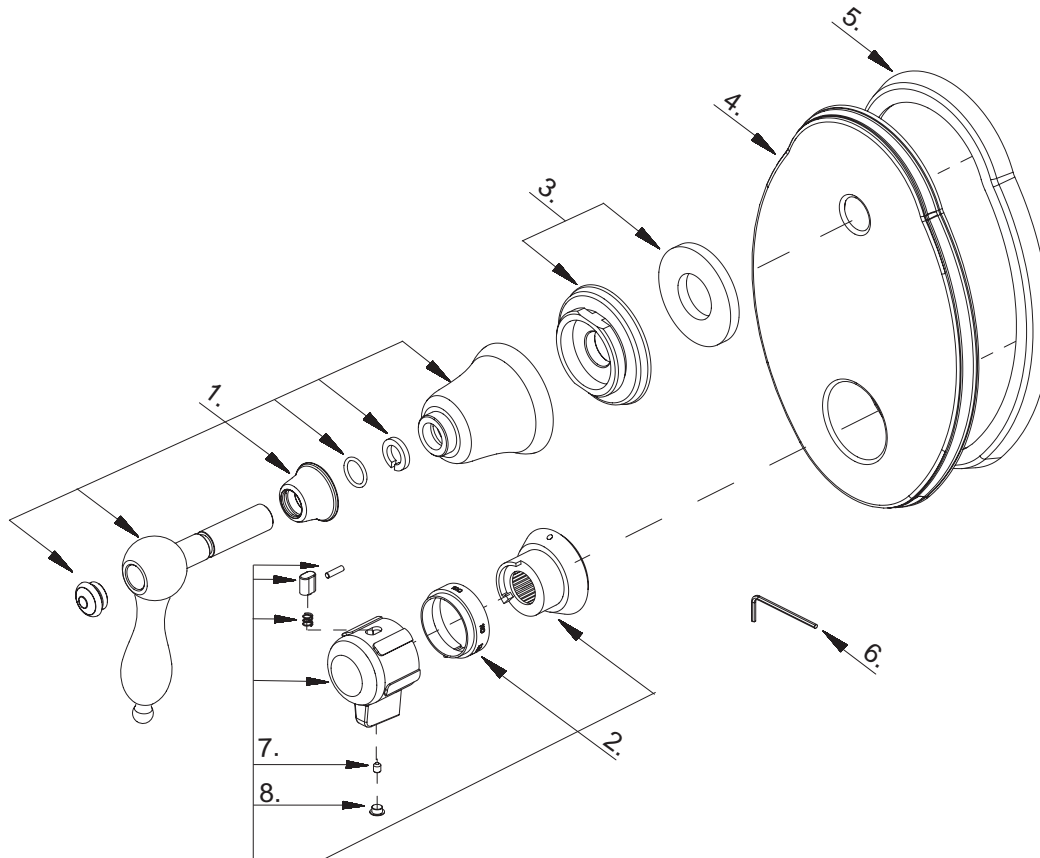

Replacement Parts / Repuestos / Pièces de rechange

D560140T (V1)

1 . Metal Handle Assembly/Ensamblaje de manija metálicas/Assemblage de manette en métal	A602037
2 . Handle Assembly/Ensamblaje de manija/Assemblage de manette	A602040
3 . Handle Trim Ring/Capuchón ornamental de la manija/Garniture circulaire de manette	A607464
4 . Escutcheon/Escudo/Écusson	A006416-50
5 . Escutcheon Seal/Sello para escudo/Rondelle étanche pour écusson	A010789
6 . Hex wrench (H2.0 * 17mmL * 49 mm L)/Llave hexagonal (H2.0 * 17mmL * 49mm L)/ Clé hexagonale (H2.0 * 17mmL * 49 mm L)	A031003
7 . Screw (M4 * 5mm L)/Tornillo (M4 * 5mm L)/Vis (M4 * 5mm L)	A008191
8 . Handle Cap/Tapón/Capuchon de la manette	A028046M