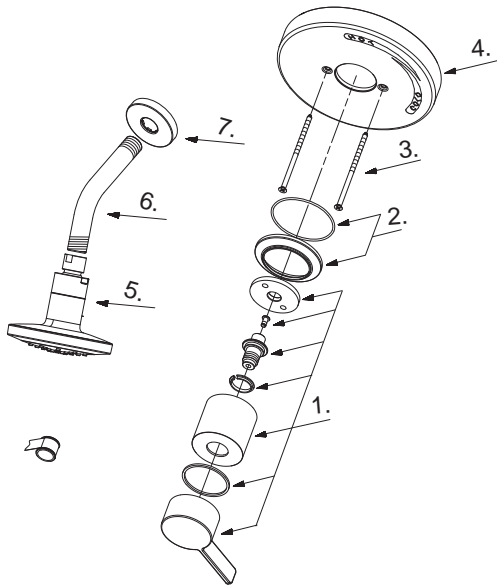

D520530T

Pressure Balance Shower Faucet Trim Kit

Garniture pour robinet à régulateur de pression pour douche

Kit de componentes exteriores para grifo de presión balanceada para ducha

D520530T (VA)

Illustrated Parts List
Liste de pièces illustrée
Lista ilustrada de partes

Replacement parts, call :
 Les pièces de rechange, appelez :
 Partes de reemplazo, llame :

1-888-328-2383
WWW.DANZE.COM

Model #	Finishes	Fini	Acabado
D520530T	Chrome	Chrome	Cromo
D520530BNT	Brushed Nickel	Nickel brossé	Níquel cepillado

Part Name	Nom de la pièce	Nombre de Parte	Part # # de pièce # de Parte
1 ^o . Metal Handle Assembly	Assemblage de manette en métal	Ensamblaje de manija metálicas	A602745
2 ^o . Handle Trim Ring	Garniture circulaire de manette	Capuchón ornamental de la manija	A607610
3 ^o . Screw Set	Ensemble de vis	Juego de tornillo	A608563
4 ^o . Escutcheon	Écusson	Escudo	A006495-55
5 ^o . Shower Head	Pomme de douche	Cabeza de ducha	S1211H06
6 ^o . Shower Arm	Bras de douche	Brazo de ducha	A020002
7 ^o . Shower Arm Flange	Bride de bras de douche	Brida del brazo de la ducha	A019306